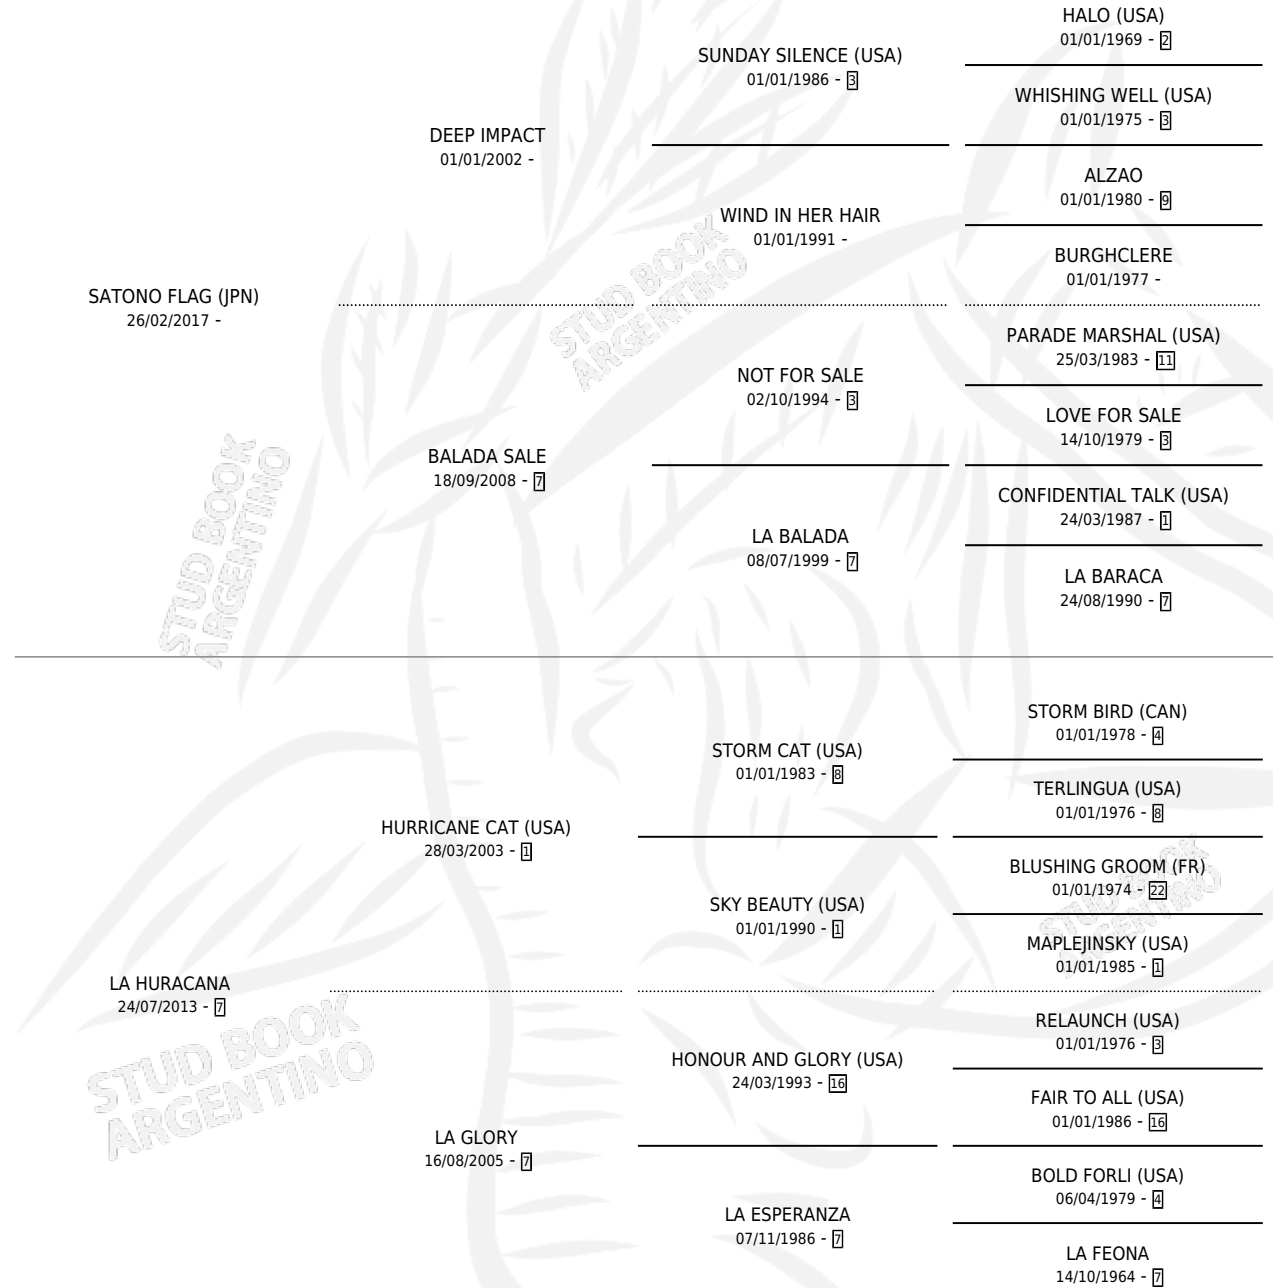

BRISA PRIMAVERAL

por SATONO FLAG (JPN) y LA HURACANA por HURRICANE CAT (USA)

Argentina · Hembra · Alazan · SP · 08/09/2024
Familia 7 · Volumen 45

ESTADO

TIPIFICACIÓN SANGUÍNEA	X
TIPIFICACIÓN POR ADN	✓
PASAPORTE	✓
IDENTIFICACIÓN POR MICROCHIP	✓
REPRODUCTOR	X

Lugar de nacimiento: Chenaut

Criador: Perez Francisco Federico

PEDIGREE

BRISA PRIMAVERAL

Datos oficiales del Stud Book Argentino

Documento generado el 14/05/2026

studbook.org.ar