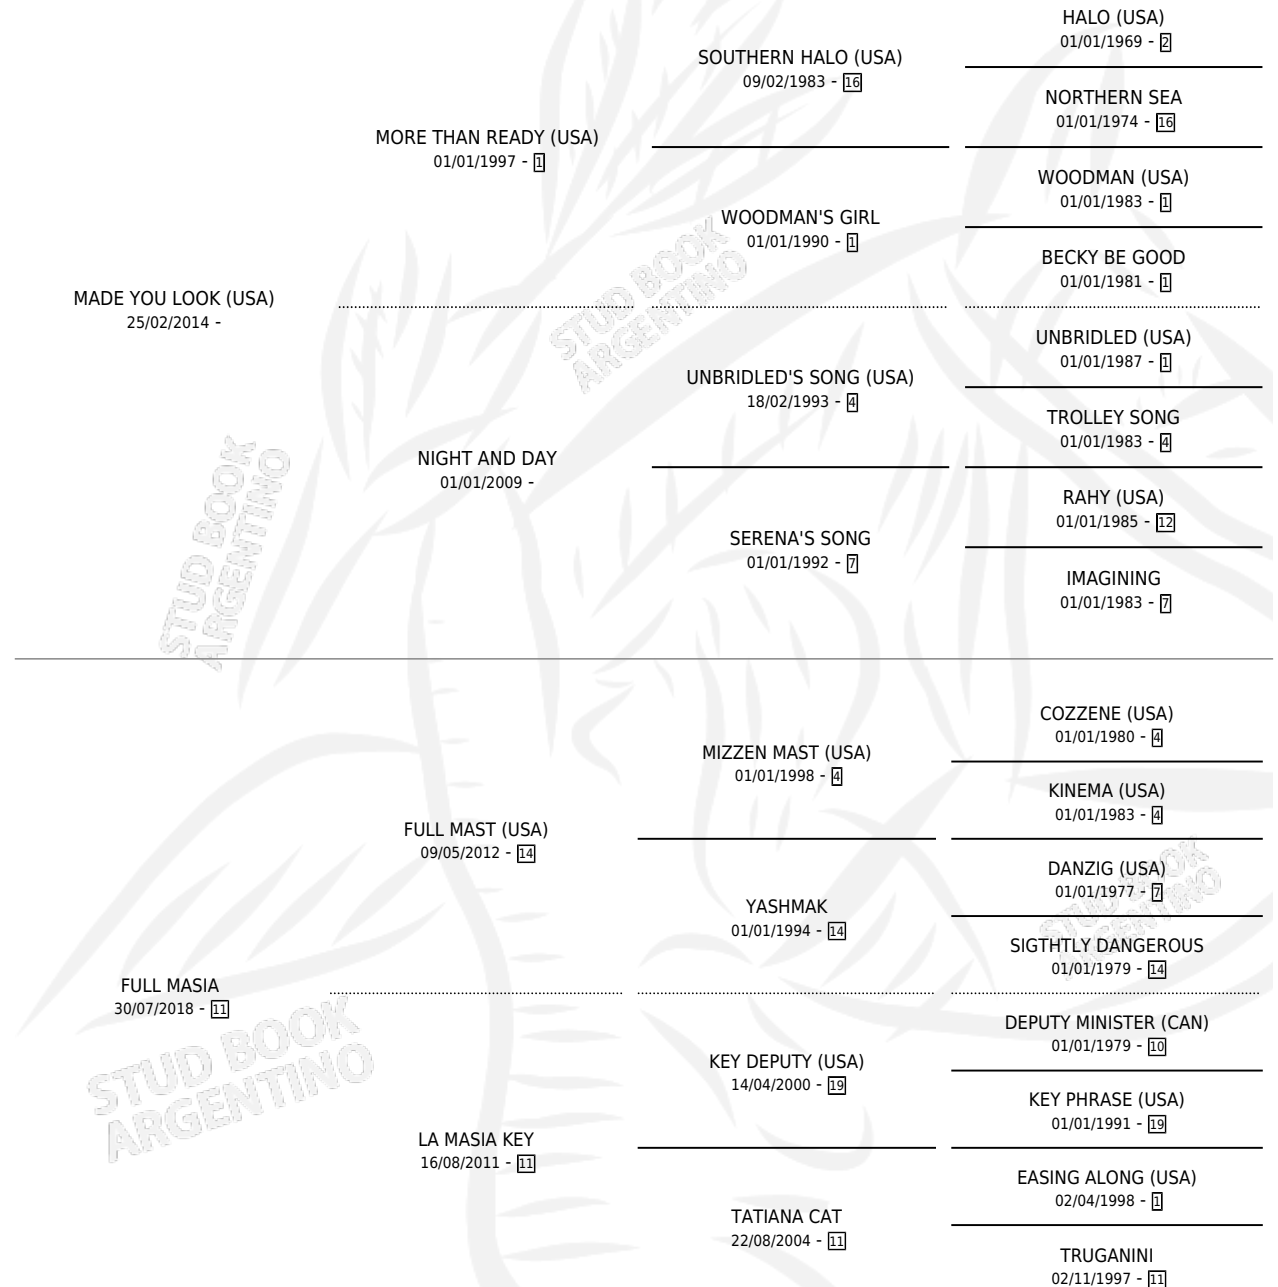

FLY HIGH

por **MADE YOU LOOK (USA)** y **FULL MASIA** por **FULL MAST (USA)**

Argentina · Macho · Alazan · SP · 21/08/2024
Familia 11-f · Volumen 45

ESTADO

TIPIFICACIÓN SANGUÍNEA	X
TIPIFICACIÓN POR ADN	✓
PASAPORTE	✓
IDENTIFICACIÓN POR MICROCHIP	✓
REPRODUCTOR	X

Lugar de nacimiento: Haras Gran Muñeca
Criador: Haras Gran Muñeca

PEDIGREE

FLY HIGH

Datos oficiales del Stud Book Argentino

Documento generado el 04/05/2026

studbook.org.ar