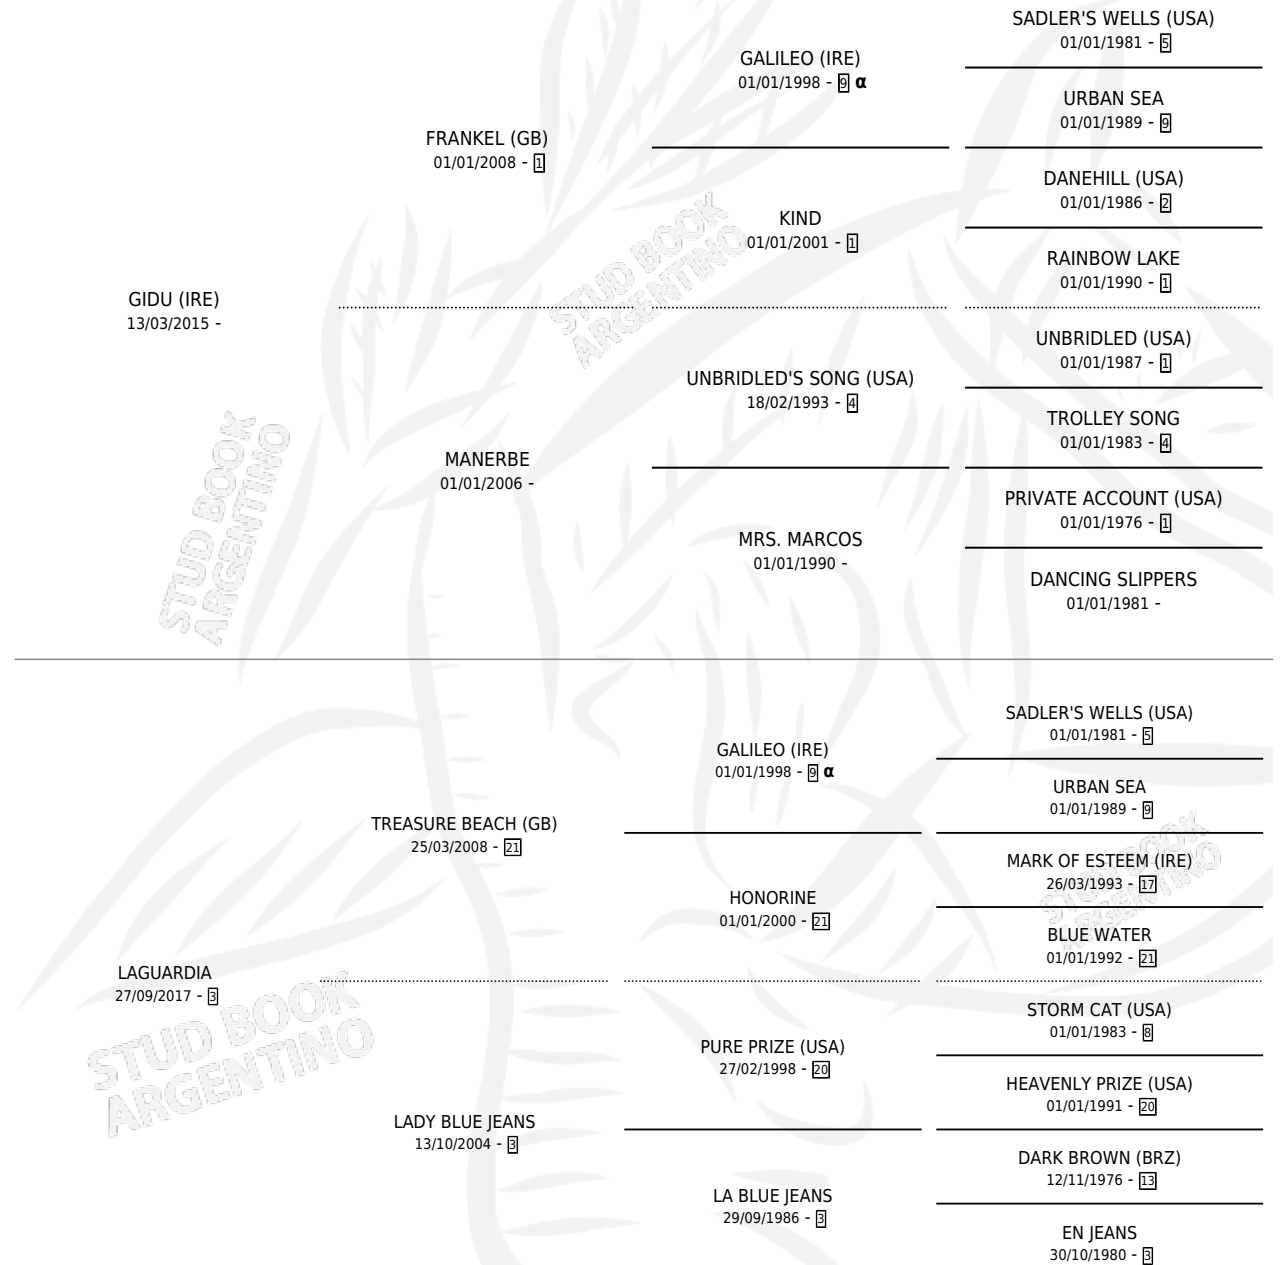

LA MINIMA

por **GIDU (IRE)** y **LAGUARDIA** por **TREASURE BEACH (GB)**

Argentina · Hembra · Zaino · SP · 27/08/2024
Familia 3-h · Volumen 45

ESTADO

TIPIFICACIÓN SANGUÍNEA	X
TIPIFICACIÓN POR ADN	X
PASAPORTE	X
IDENTIFICACIÓN POR MICROCHIP	✓
REPRODUCTOR	X

Lugar de nacimiento: Haras Gran Muñeca

Criador: Haras Gran Muñeca

PEDIGREE

INBREEDING : α

LA MINIMA

Datos oficiales del Stud Book Argentino

Documento generado el 11/05/2026

studbook.org.ar