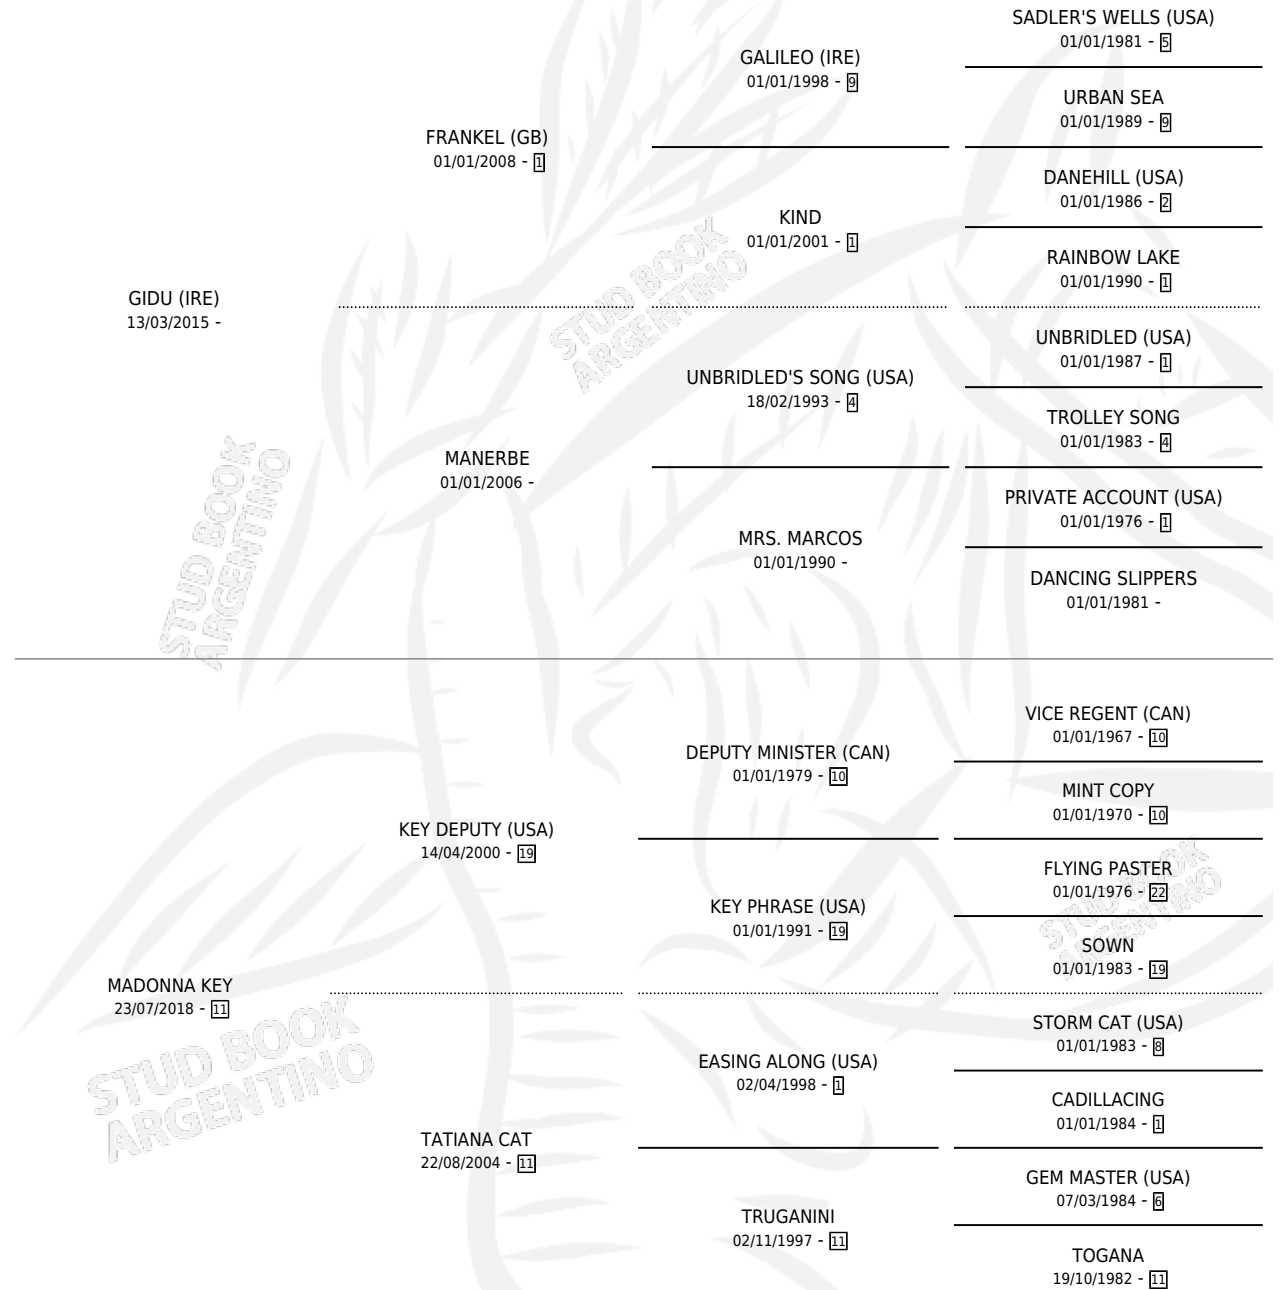

MANDO YO

por **GIDU (IRE)** y **MADONNA KEY** por **KEY DEPUTY (USA)**

Argentina · Macho · Zaino · SP · 09/09/2024
Familia 11-f · Volumen 45

ESTADO

TIPIFICACIÓN SANGUÍNEA	X
TIPIFICACIÓN POR ADN	X
PASAPORTE	X
IDENTIFICACIÓN POR MICROCHIP	✓
REPRODUCTOR	X

Lugar de nacimiento: Haras Gran Muñeca
Criador: Haras Gran Muñeca

PEDIGREE

MANDO YO

Datos oficiales del Stud Book Argentino

Documento generado el 06/05/2026

studbook.org.ar