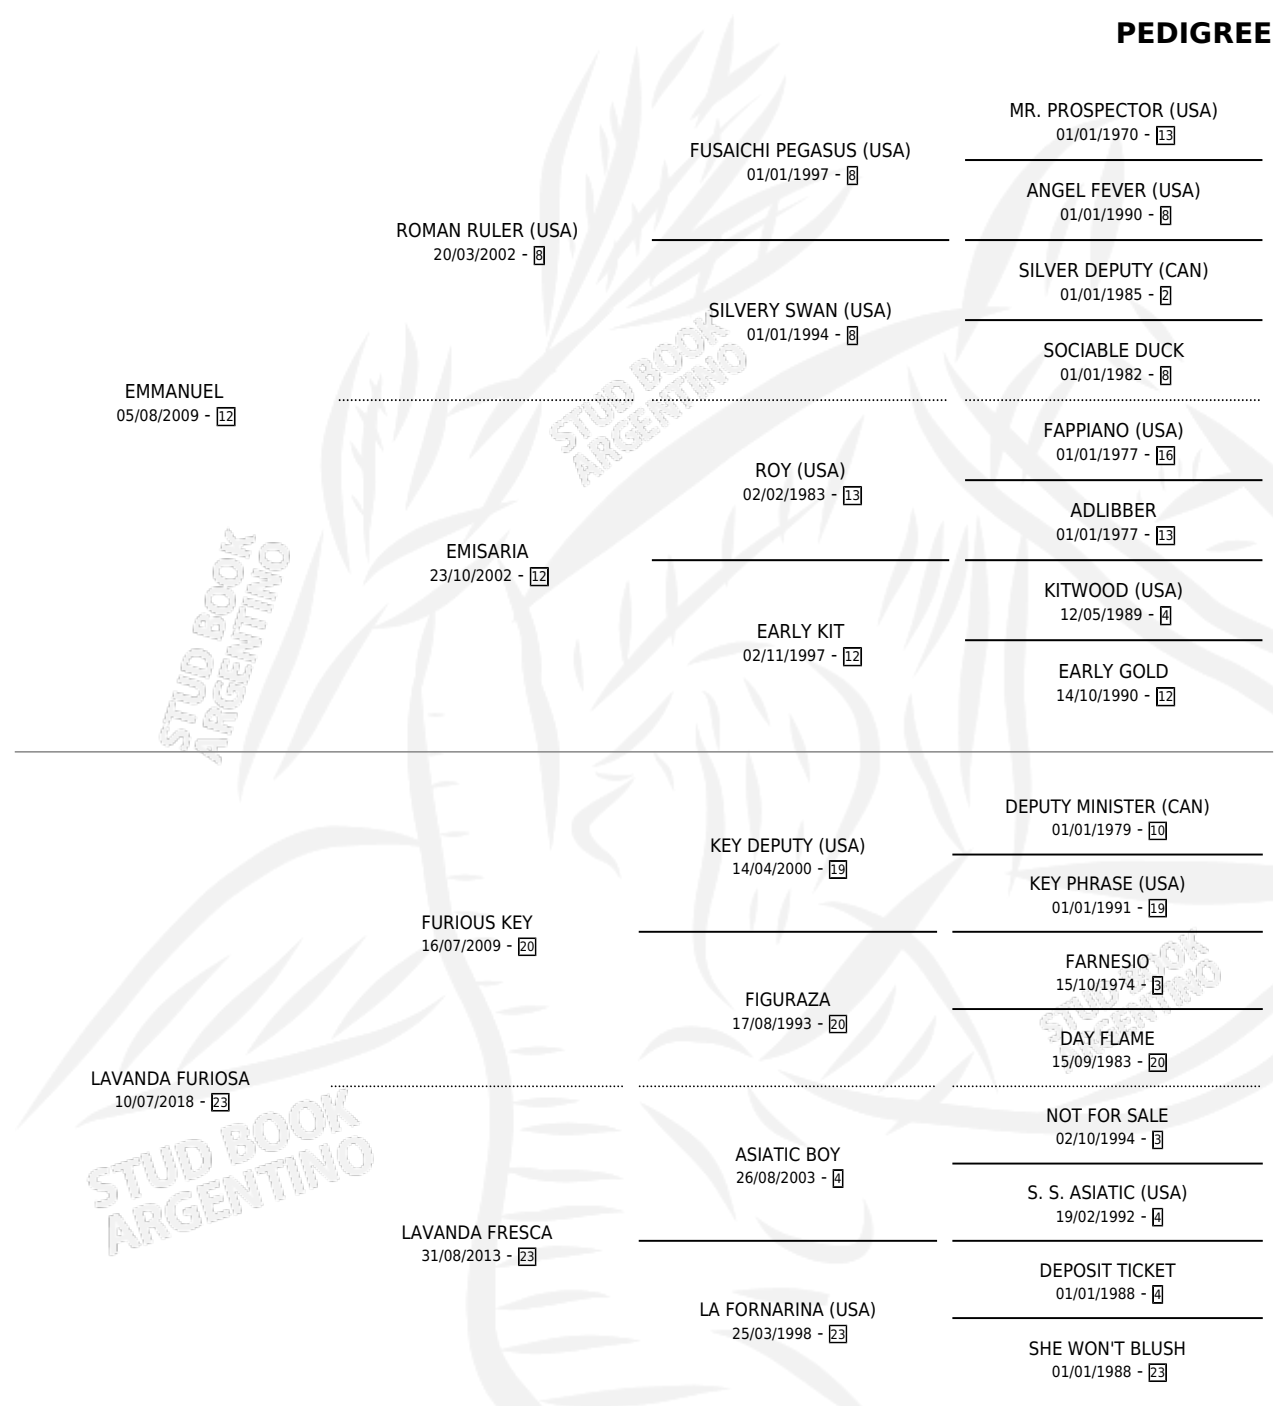

# UNICO EMMA

por EMMANUEL y LAVANDA FURIOSA por FURIOUS KEY

Argentina · Macho · Alazan · SP · 12/09/2024  
Familia 23-b · Volumen 45

## ESTADO

TIPIFICACIÓN SANGUÍNEA	X
TIPIFICACIÓN POR ADN	X
PASAPORTE	X
IDENTIFICACIÓN POR MICROCHIP	✓
REPRODUCTOR	X

**Lugar de nacimiento:** La Generacion

**Criador:** Capparelli Natalia Paola

## PEDIGREE