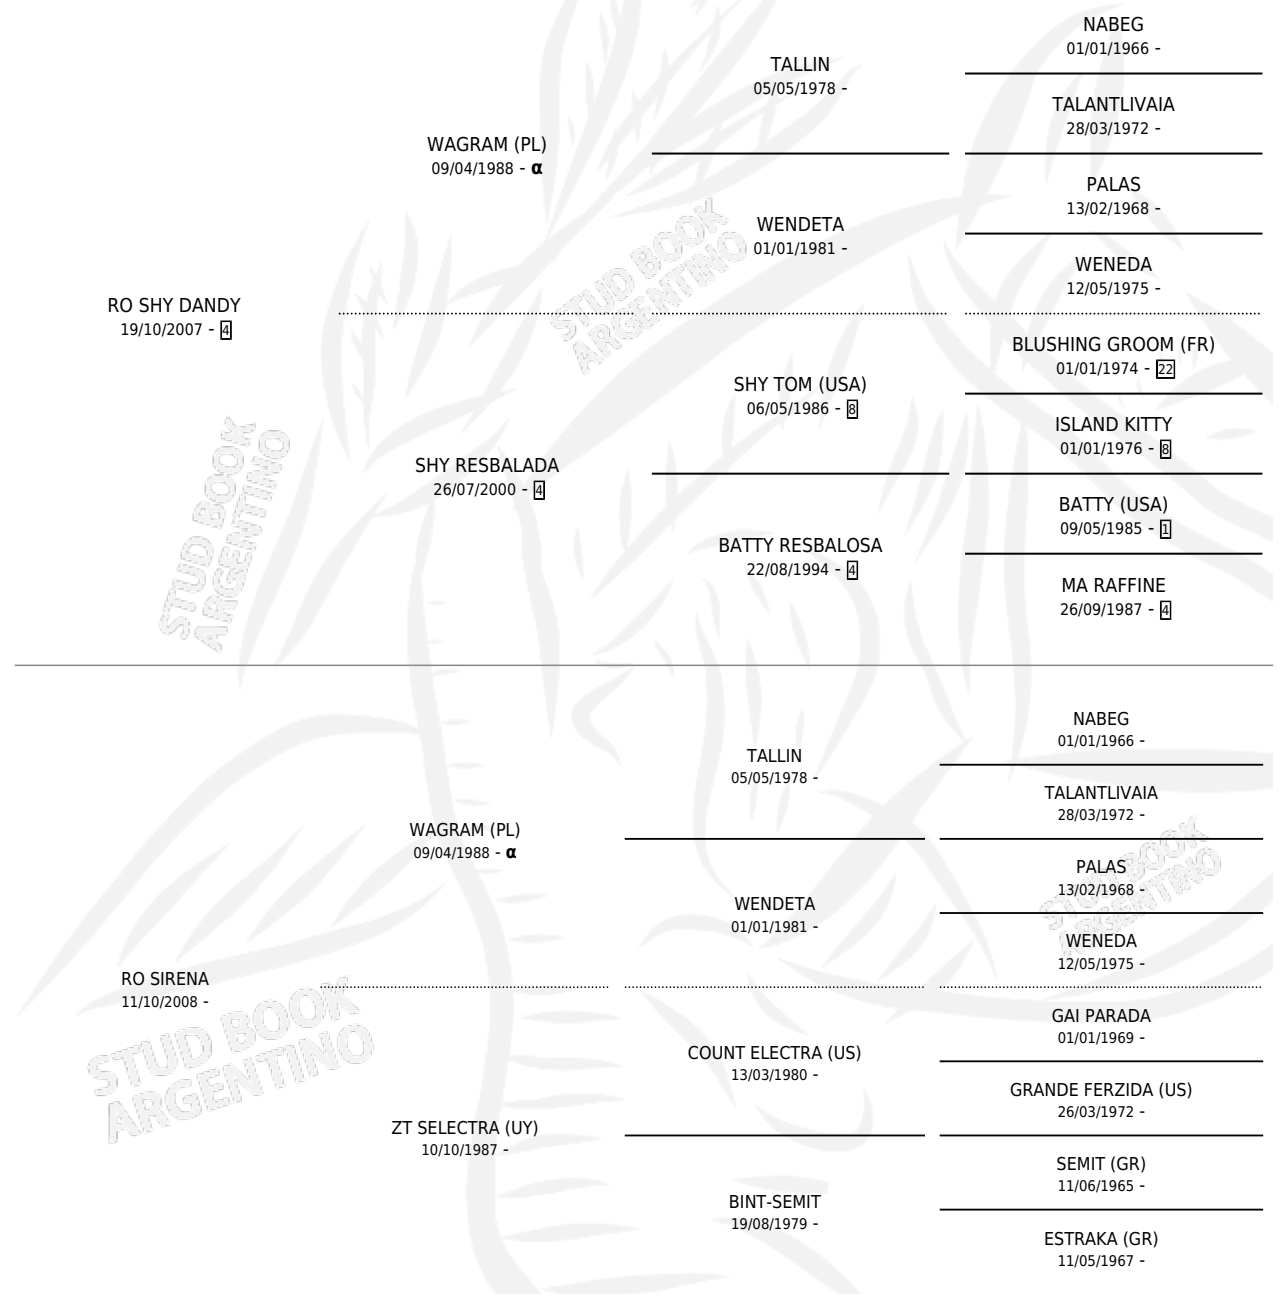

RO REYNA

PEDIGREE

por RO SHY DANDY y RO SIRENA por WAGRAM (PL)

INBREEDING : α

Argentina · Hembra · Alazan · AA · 31/08/2024
Familia · Volumen 45

ESTADO

TIPIFICACIÓN SANGUÍNEA	X
TIPIFICACIÓN POR ADN	✓
PASAPORTE	✓
IDENTIFICACIÓN POR MICROCHIP	✓
REPRODUCTOR	X

Lugar de nacimiento: Los Estribos

Criador: Los Estribos

EXPORTACIÓN / IMPORTACIÓN

FECHA	MOVIMIENTO	PAÍS
31/03/2026	EXPORTADO	URUGUAY

RO REYNA

Datos oficiales del Stud Book Argentino

Documento generado el 10/05/2026