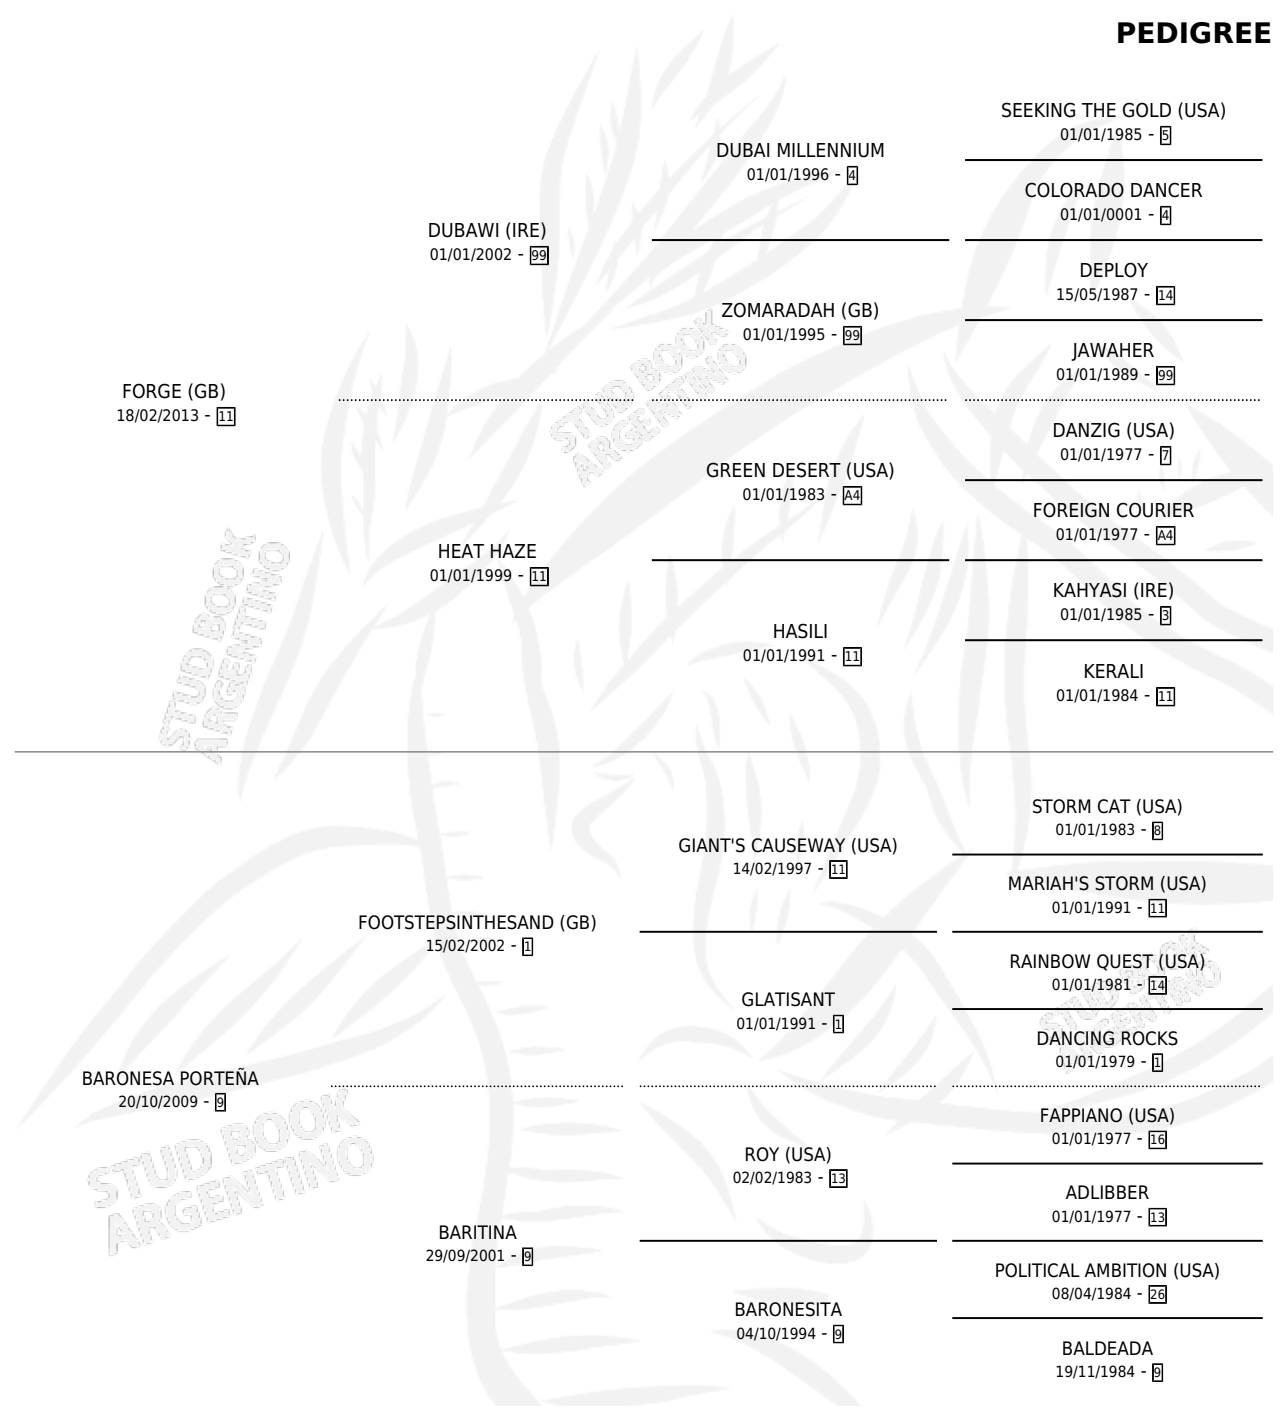

BALDONERO

por **FORGE (GB)** y **BARONESA PORTEÑA** por
FOOTSTEPSINTHESAND (GB)

Argentina · Macho · Zaino · SP · 01/09/2024
Familia 9-g · Volumen 45

ESTADO

TIPIFICACIÓN SANGUÍNEA	X
TIPIFICACIÓN POR ADN	✓
PASAPORTE	✓
IDENTIFICACIÓN POR MICROCHIP	✓
REPRODUCTOR	X

Lugar de nacimiento: La Esperanza

Criador: La Esperanza

PEDIGREE

BALDONERO

Datos oficiales del Stud Book Argentino

Documento generado el 11/05/2026

studbook.org.ar