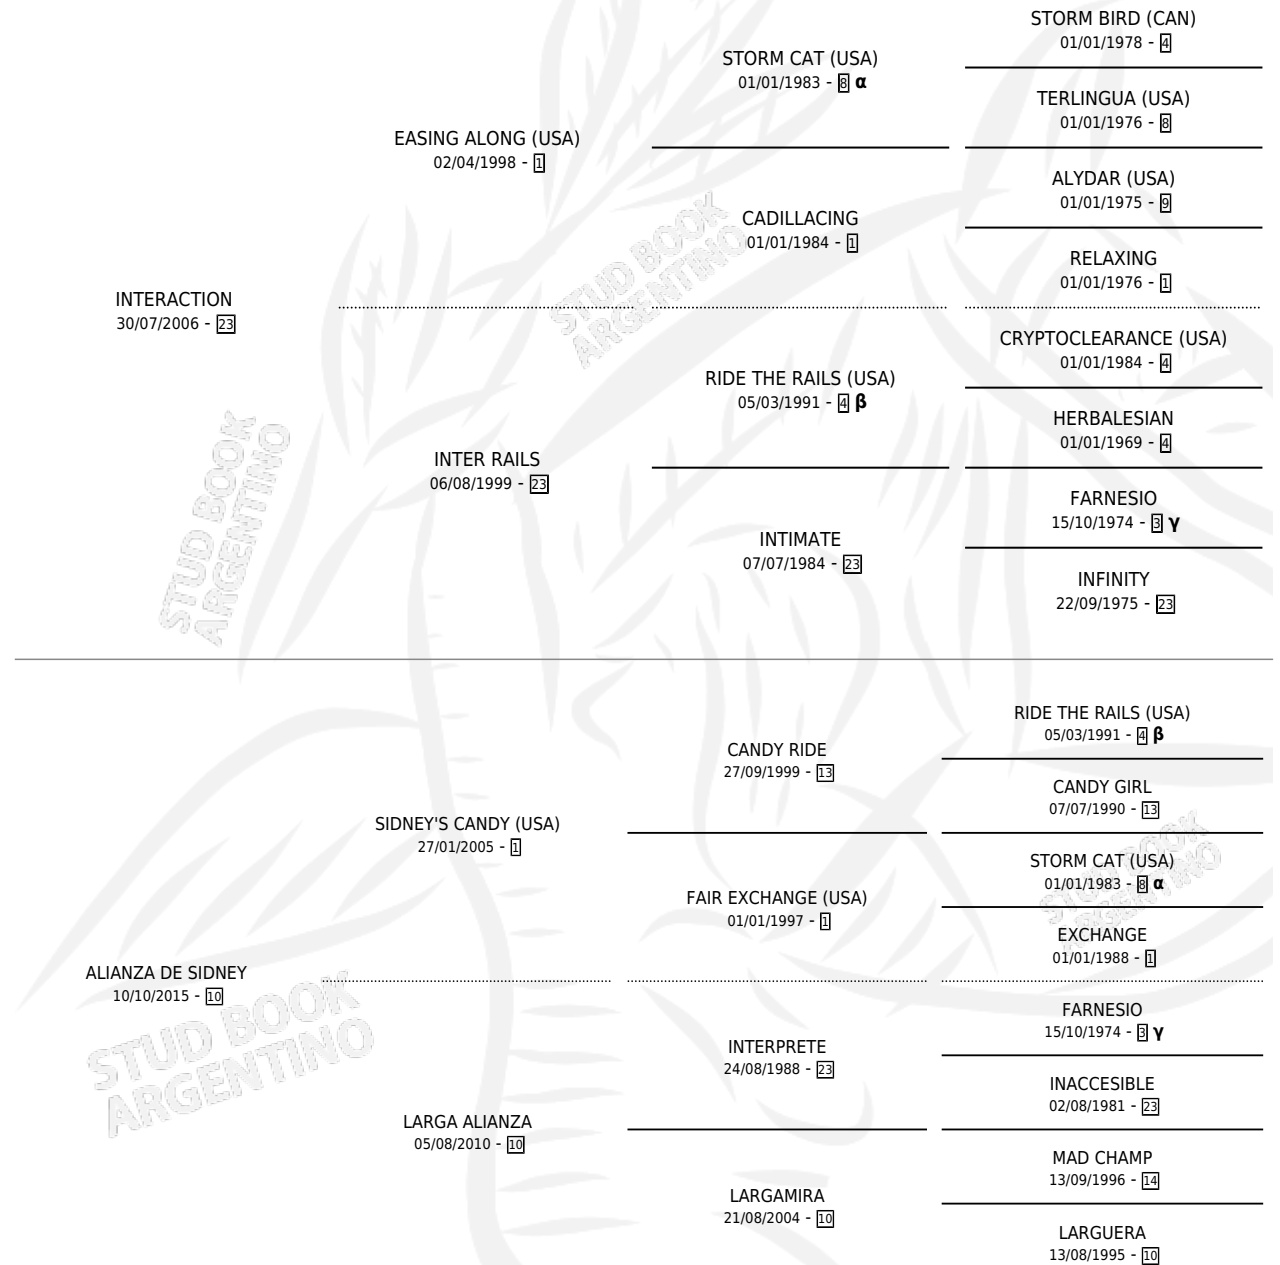

# A SIDNEY

por INTERACTION y ALIANZA DE SIDNEY por SIDNEY'S CANDY (USA)

Argentina · Hembra · Zaino Doradillo · SP · 26/09/2024  
Familia 10-a · Volumen 45

## ESTADO

TIPIFICACIÓN SANGUÍNEA	X
TIPIFICACIÓN POR ADN	X
PASAPORTE	X
IDENTIFICACIÓN POR MICROCHIP	✓
REPRODUCTOR	X

**Lugar de nacimiento:** Maria Alicia  
**Criador:** Tazzioli Ricardo Fabian

## PEDIGREE

INBREEDING :  $\alpha, \beta, \gamma$