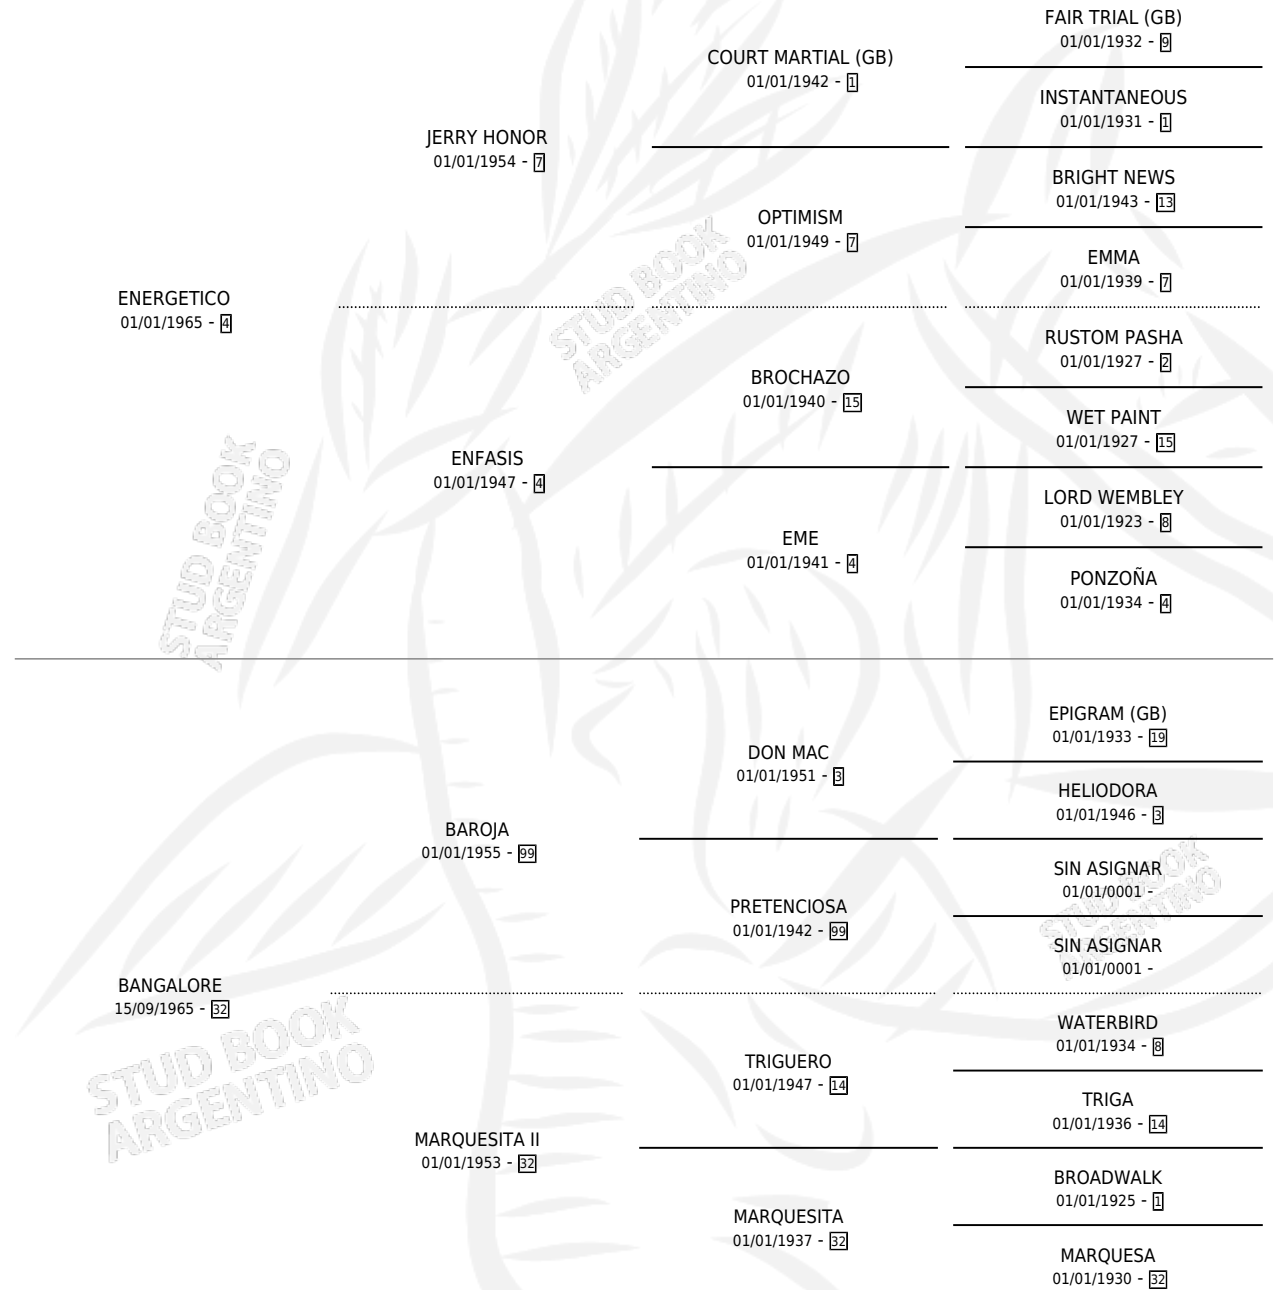

Lugar de nacimiento: Campo particular

Criador: Sin dato

~

HIJOS

	MACHOS	HEMBRAS
3 NACIERON	2	1
1 CORRIERON	0	1
1 GANARON	0	1
0 GANADORES CL	0 GANADORES GR	0 GANADORES G1

PEDIGREE

CAMPAÑA

Solo carreras oficiales de Argentina