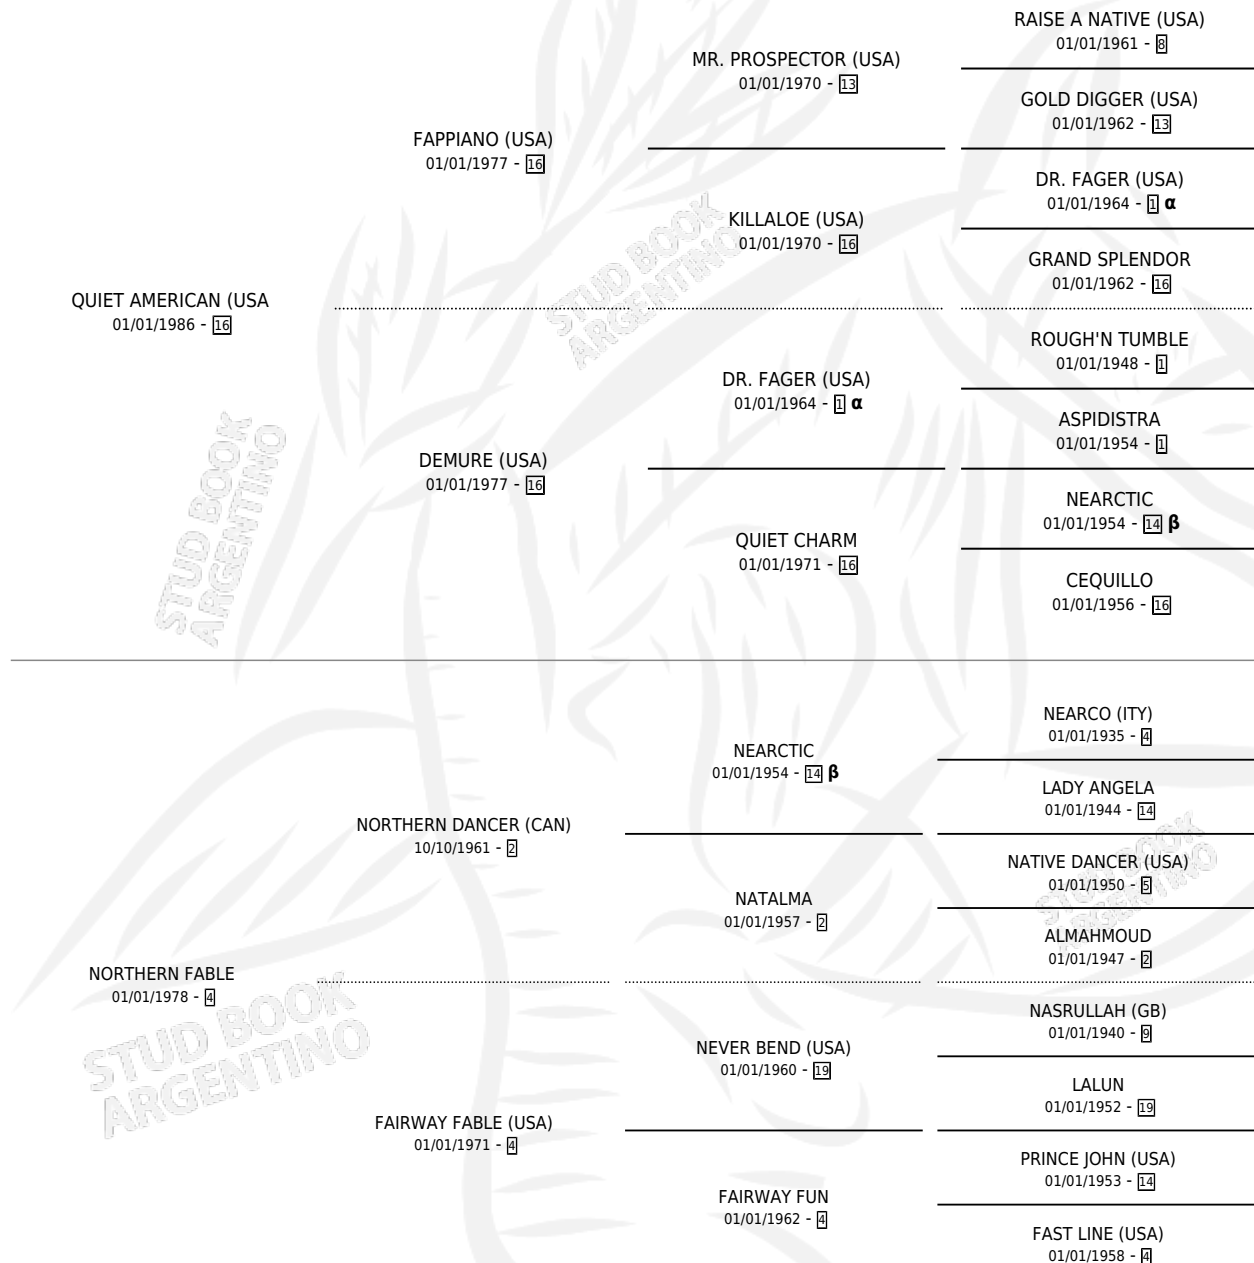

ELECTRIC FABLE

por QUIET AMERICAN (USA y NORTHERN FABLE por
NORTHERN DANCER (CAN)

Argentina · Hembra · No Consigna · SP · 01/01/2000
Familia · Volumen 37

ESTADO

TIPIFICACIÓN SANGUÍNEA	X
TIPIFICACIÓN POR ADN	X
PASAPORTE	X
IDENTIFICACIÓN POR MICROCHIP	X
REPRODUCTOR	X

Lugar de nacimiento: Campo particular
Criador: Sin dato

~

HIJOS

	MACHOS	HEMBRAS
1 NACIERON	0	1
SIN ACTUACIONES		

PEDIGREE

INBREEDING : α, β

ELECTRIC FABLE

Datos oficiales del Stud Book Argentino