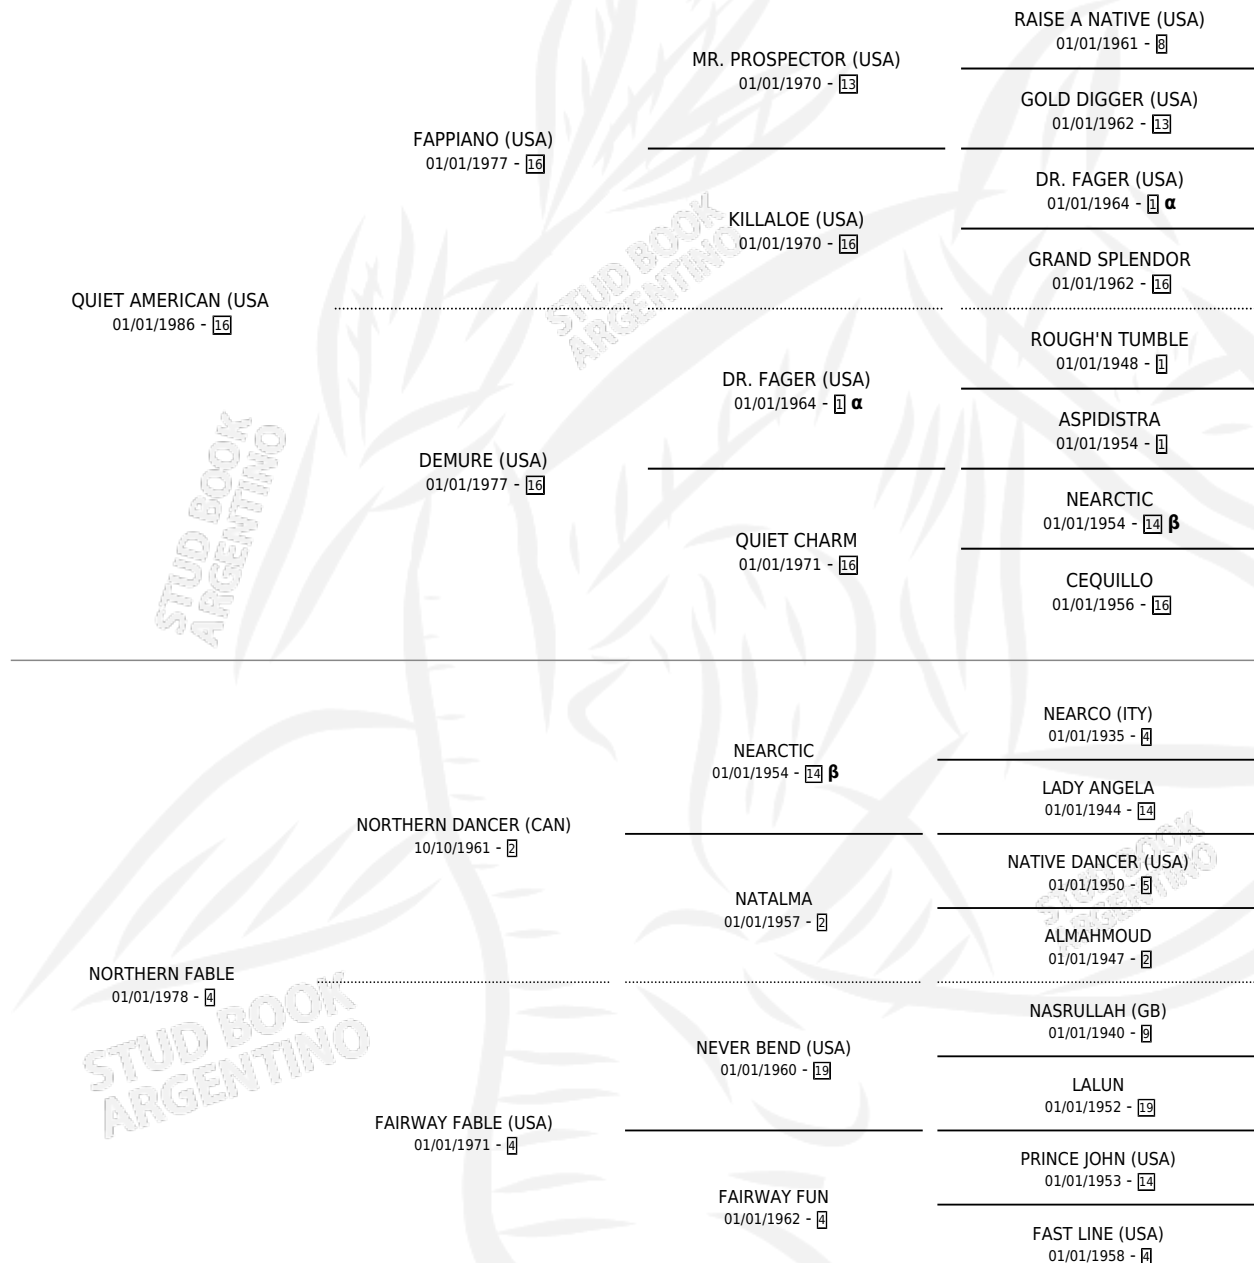

ELECTRIC FABLE

por QUIET AMERICAN (USA y NORTHERN FABLE por
NORTHERN DANCER (CAN)

Argentina · Hembra · No Consigna · SP · 01/01/2000
Familia · Volumen 37

ESTADO

| | |
|------------------------------|---|
| TIPIFICACIÓN SANGUÍNEA | X |
| TIPIFICACIÓN POR ADN | X |
| PASAPORTE | X |
| IDENTIFICACIÓN POR MICROCHIP | X |
| REPRODUCTOR | X |

Lugar de nacimiento: Campo particular
Criador: Sin dato

~

HIJOS

| | MACHOS | HEMBRAS |
|-----------------|--------|---------|
| 1 NACIERON | 0 | 1 |
| SIN ACTUACIONES | | |

PEDIGREE

INBREEDING : α, β

ELECTRIC FABLE