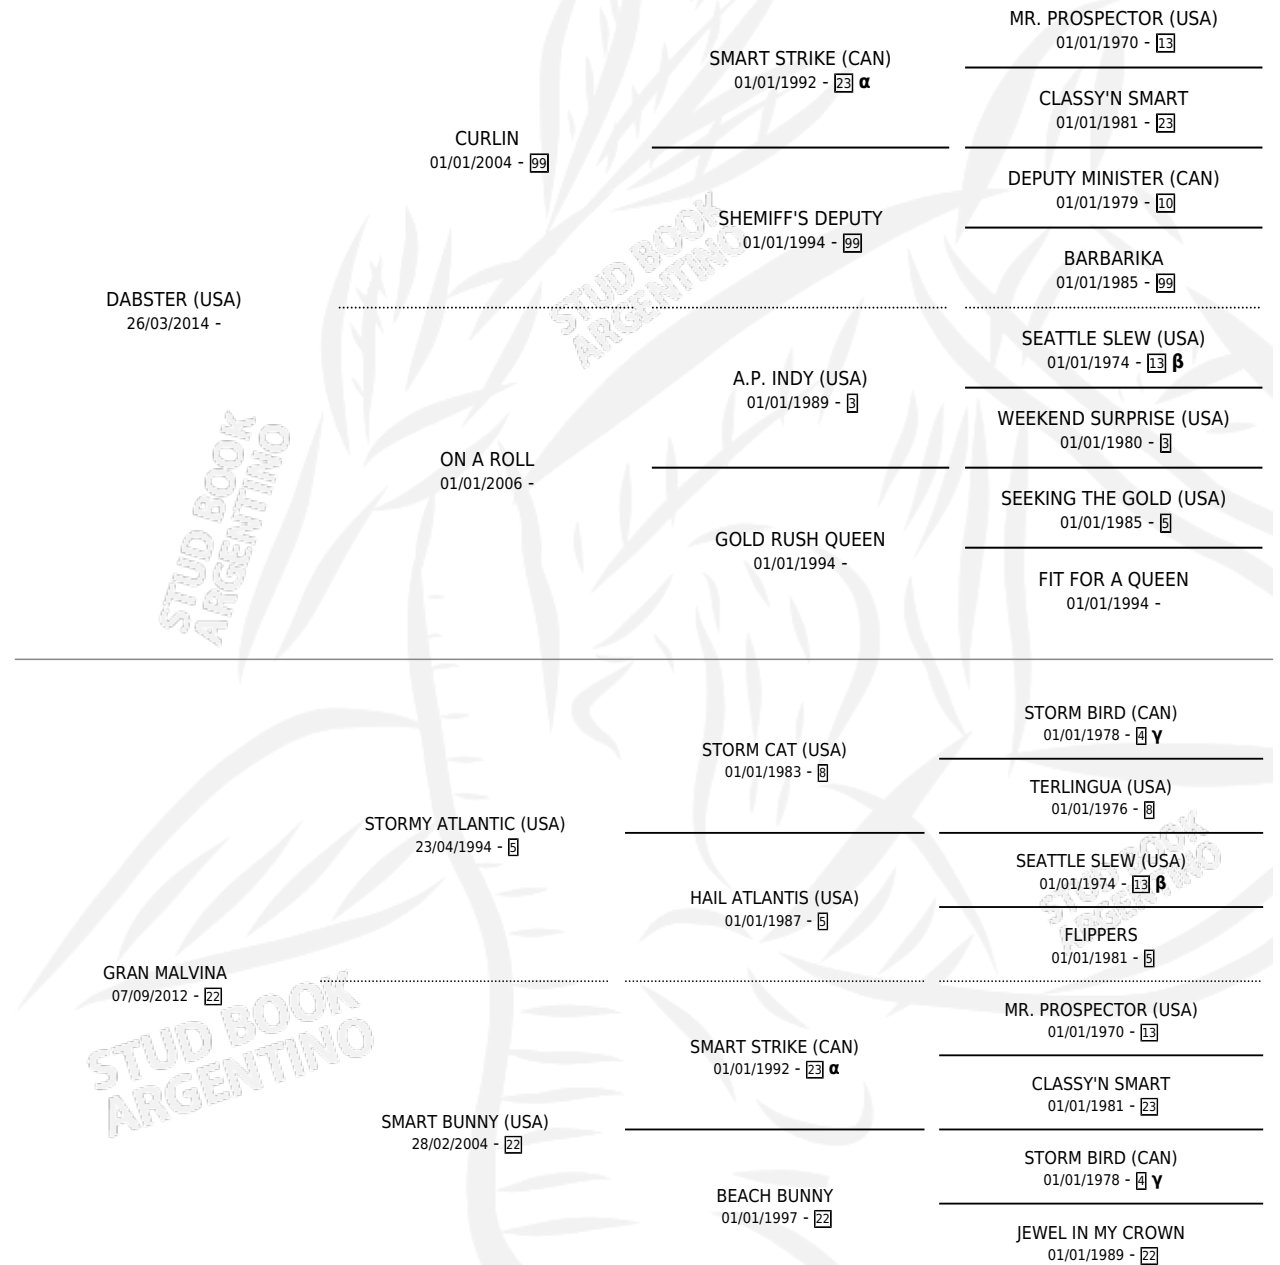

GRAN LALI

por **DABSTER (USA)** y **GRAN MALVINA** por **STORMY ATLANTIC (USA)**

Argentina · Hembra · Alazan · SP · 24/08/2024
Familia 22-a · Volumen 45

ESTADO

TIPIFICACIÓN SANGUÍNEA	X
TIPIFICACIÓN POR ADN	X
PASAPORTE	X
IDENTIFICACIÓN POR MICROCHIP	X
REPRODUCTOR	X

Lugar de nacimiento: El Wing
Criador: El Wing

PEDIGREE

INBREEDING : **α,β,γ**

GRAN LALI

Datos oficiales del Stud Book Argentino

Documento generado el 10/05/2026

studbook.org.ar