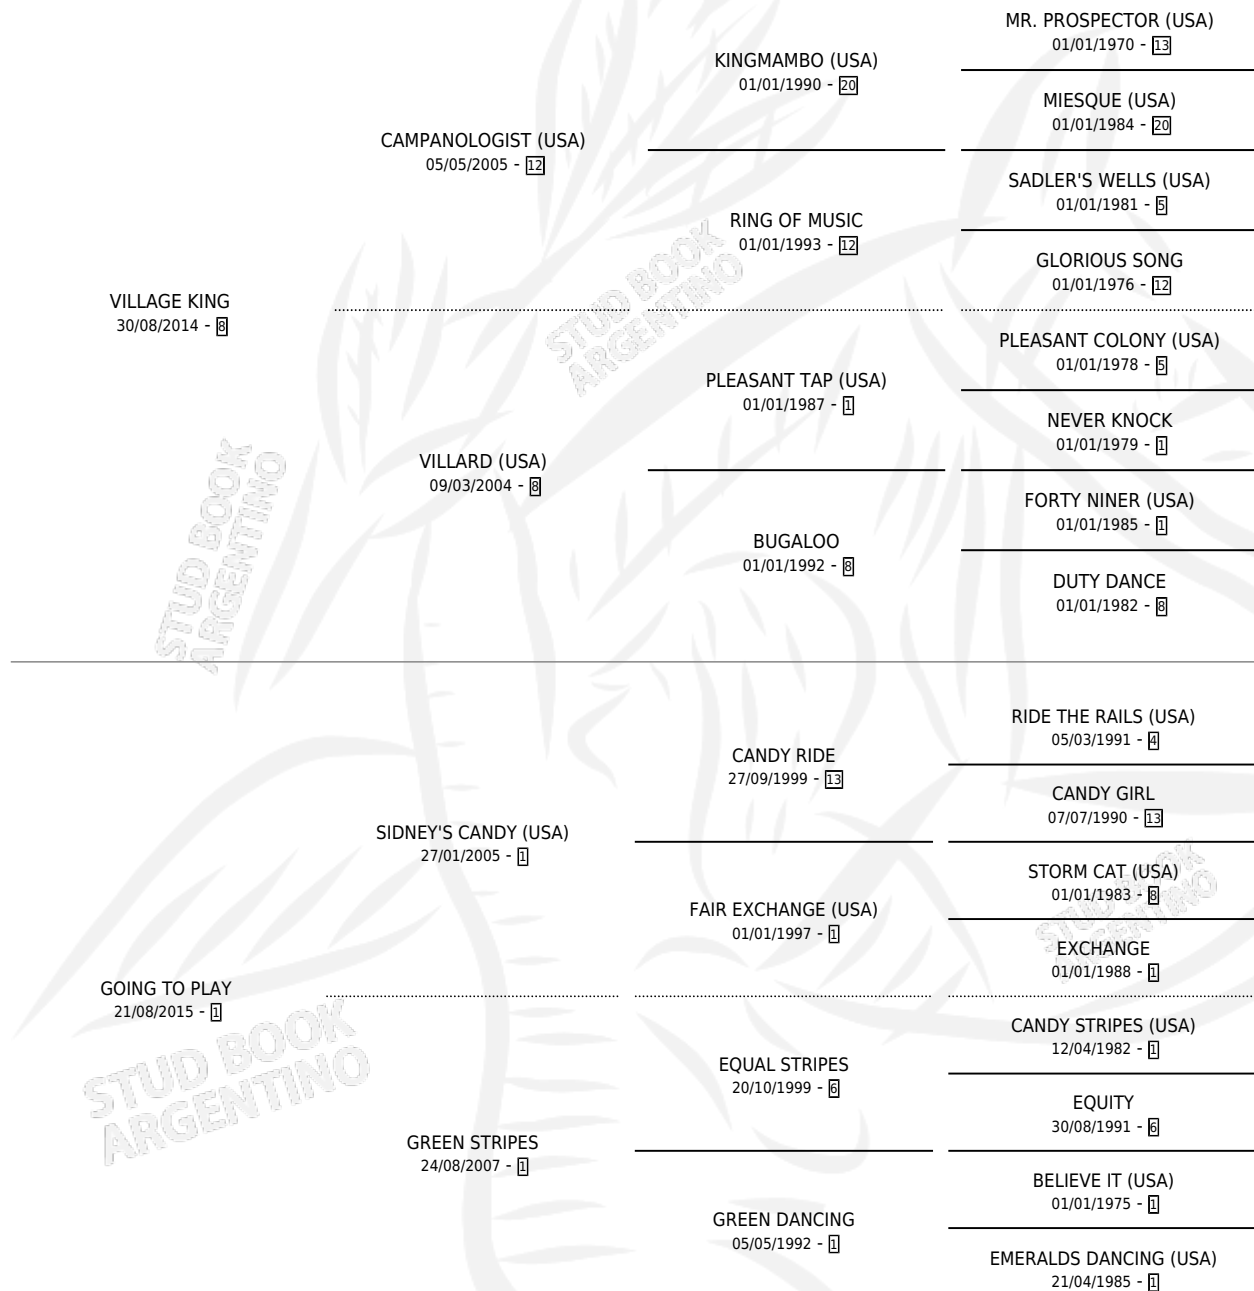

VILLAGE QUEEN

por VILLAGE KING y GOING TO PLAY por SIDNEY'S CANDY (USA)

Argentina · Hembra · Zaino · SP · 18/08/2024
Familia 1-n · Volumen 45

ESTADO

TIPIFICACIÓN SANGUÍNEA	X
TIPIFICACIÓN POR ADN	X
PASAPORTE	X
IDENTIFICACIÓN POR MICROCHIP	✓
REPRODUCTOR	X

Lugar de nacimiento: Del Carmen
Criador: Giraudo Jose Tito

PEDIGREE