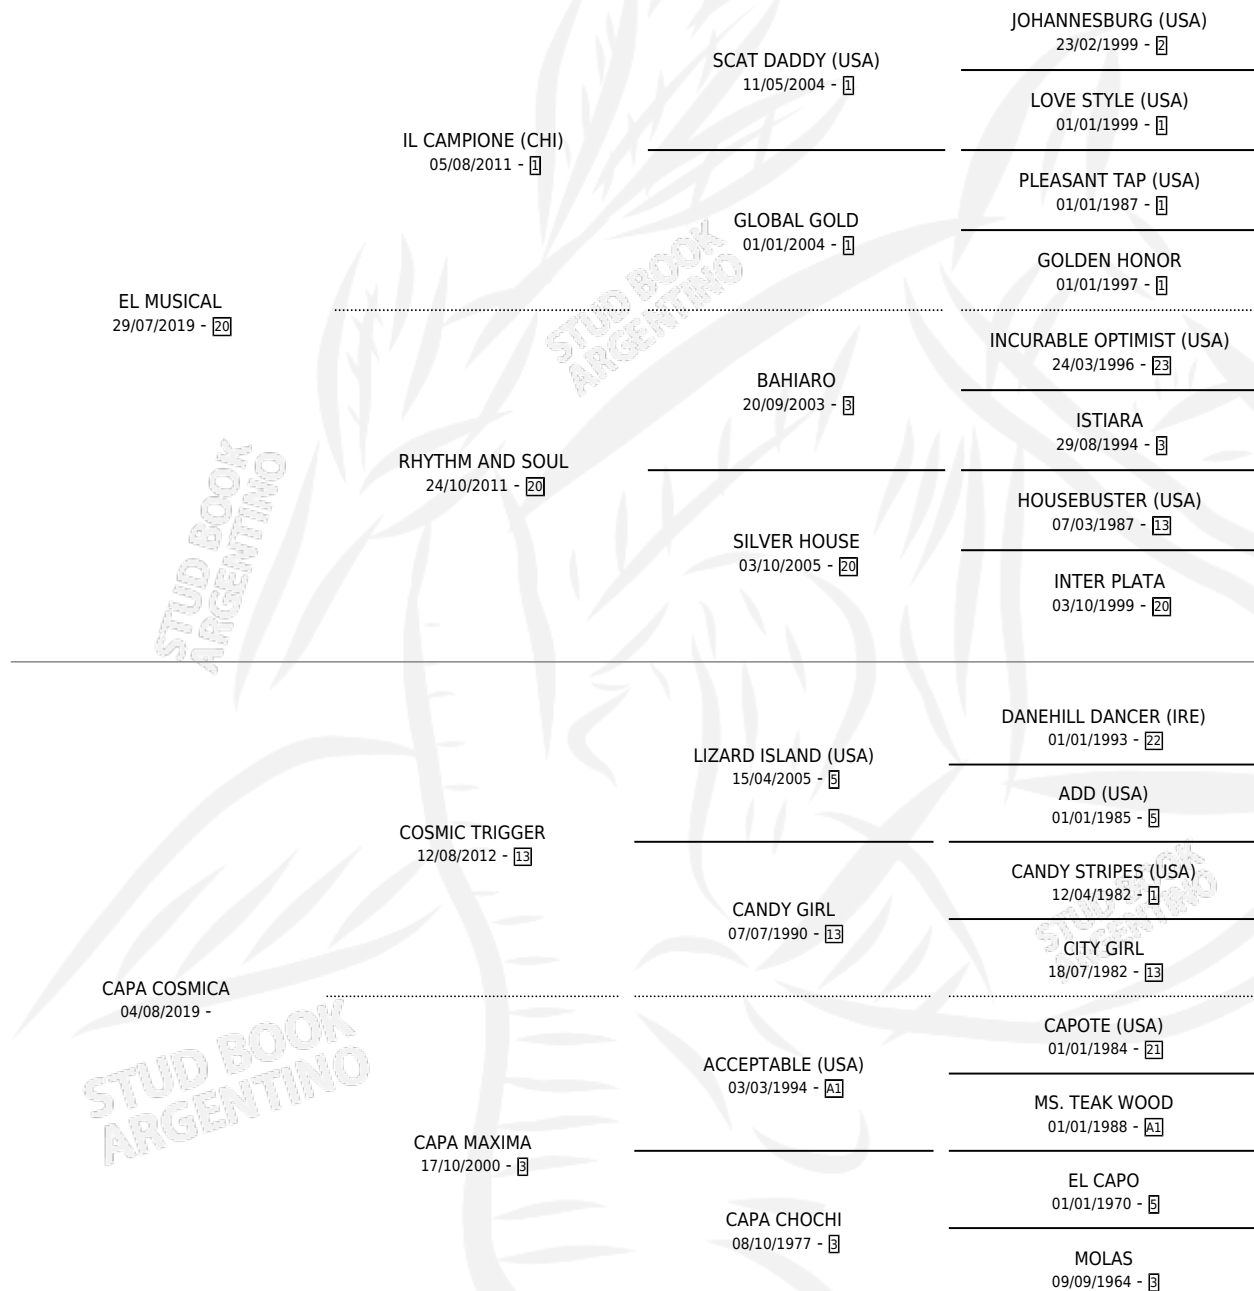

RHYTHM

por EL MUSICAL y CAPA COSMICA por COSMIC TRIGGER

Argentina · Hembra · Alazan · SP · 28/08/2024
Familia · Volumen 45

ESTADO

TIPIFICACIÓN SANGUÍNEA	X
TIPIFICACIÓN POR ADN	✓
PASAPORTE	✓
IDENTIFICACIÓN POR MICROCHIP	✓
REPRODUCTOR	X

Lugar de nacimiento: El Paraiso

Criador: El Paraiso

PEDIGREE

RHYTHM

Datos oficiales del Stud Book Argentino

Documento generado el 05/05/2026

studbook.org.ar