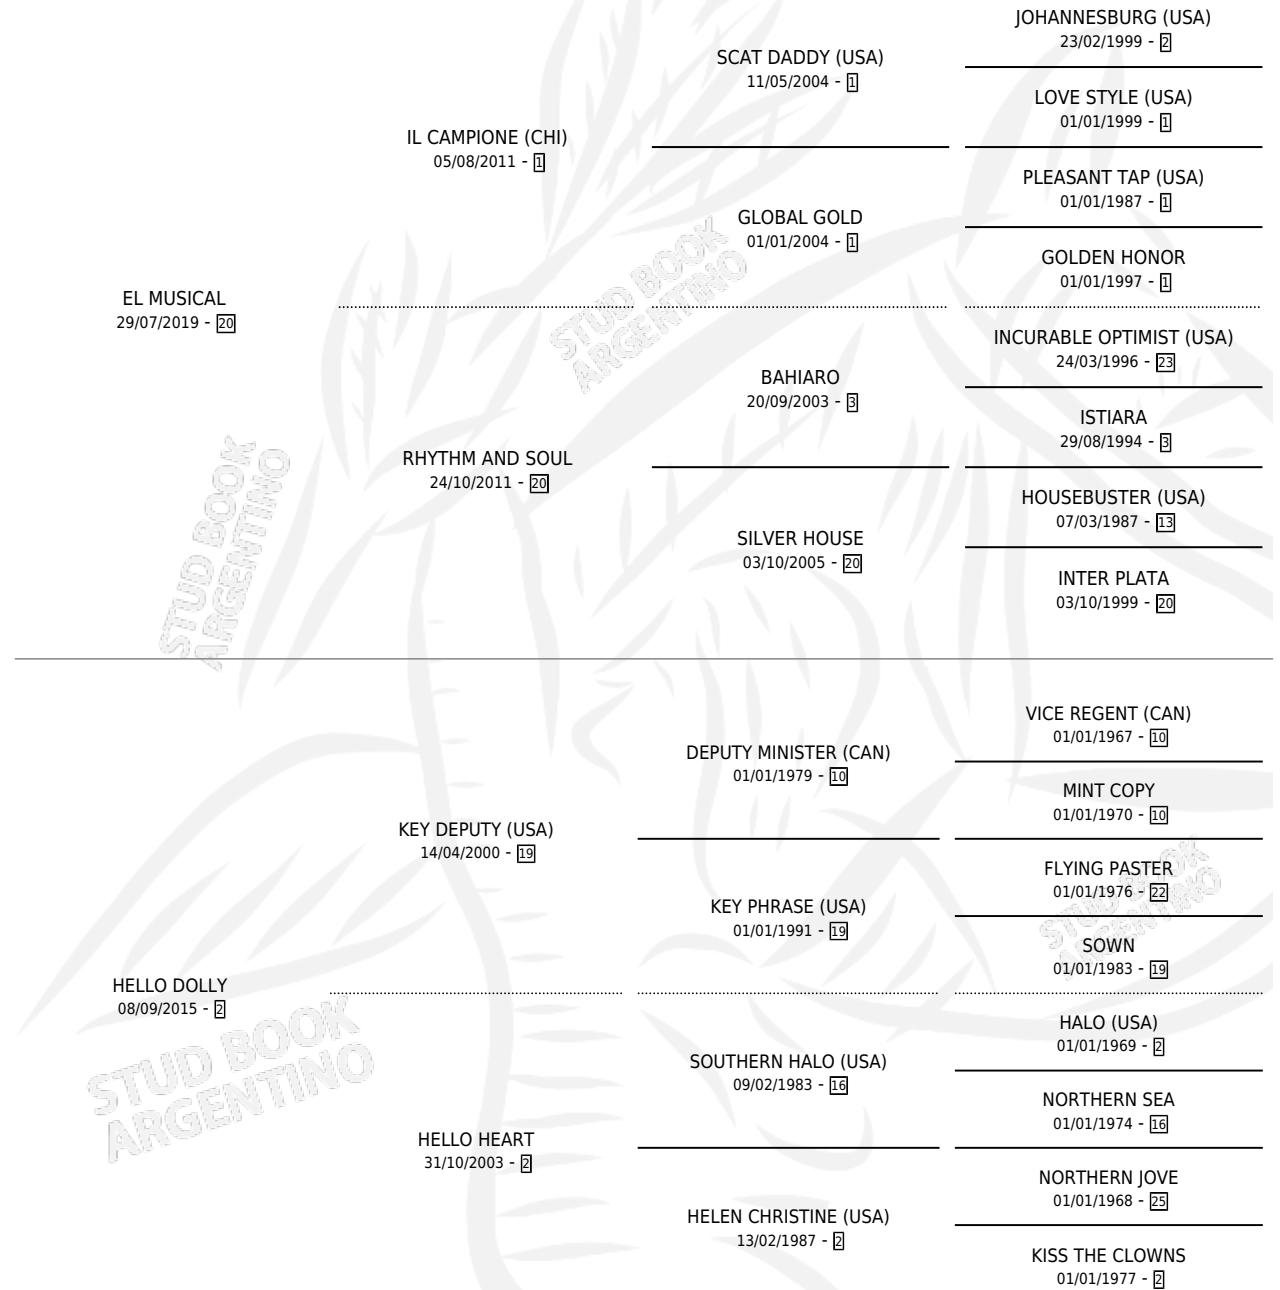

RACHELLA

por **EL MUSICAL** y **HELLO DOLLY** por **KEY DEPUTY (USA)**

Argentina · Hembra · Zaino Doradillo · SP · 14/08/2024
Familia 2-h · Volumen 45

ESTADO

TIPIFICACIÓN SANGUÍNEA	X
TIPIFICACIÓN POR ADN	✓
PASAPORTE	✓
IDENTIFICACIÓN POR MICROCHIP	✓
REPRODUCTOR	X

Lugar de nacimiento: El Paraiso

Criador: El Paraiso

PEDIGREE

RACHELLA

Datos oficiales del Stud Book Argentino

Documento generado el 02/05/2026

studbook.org.ar