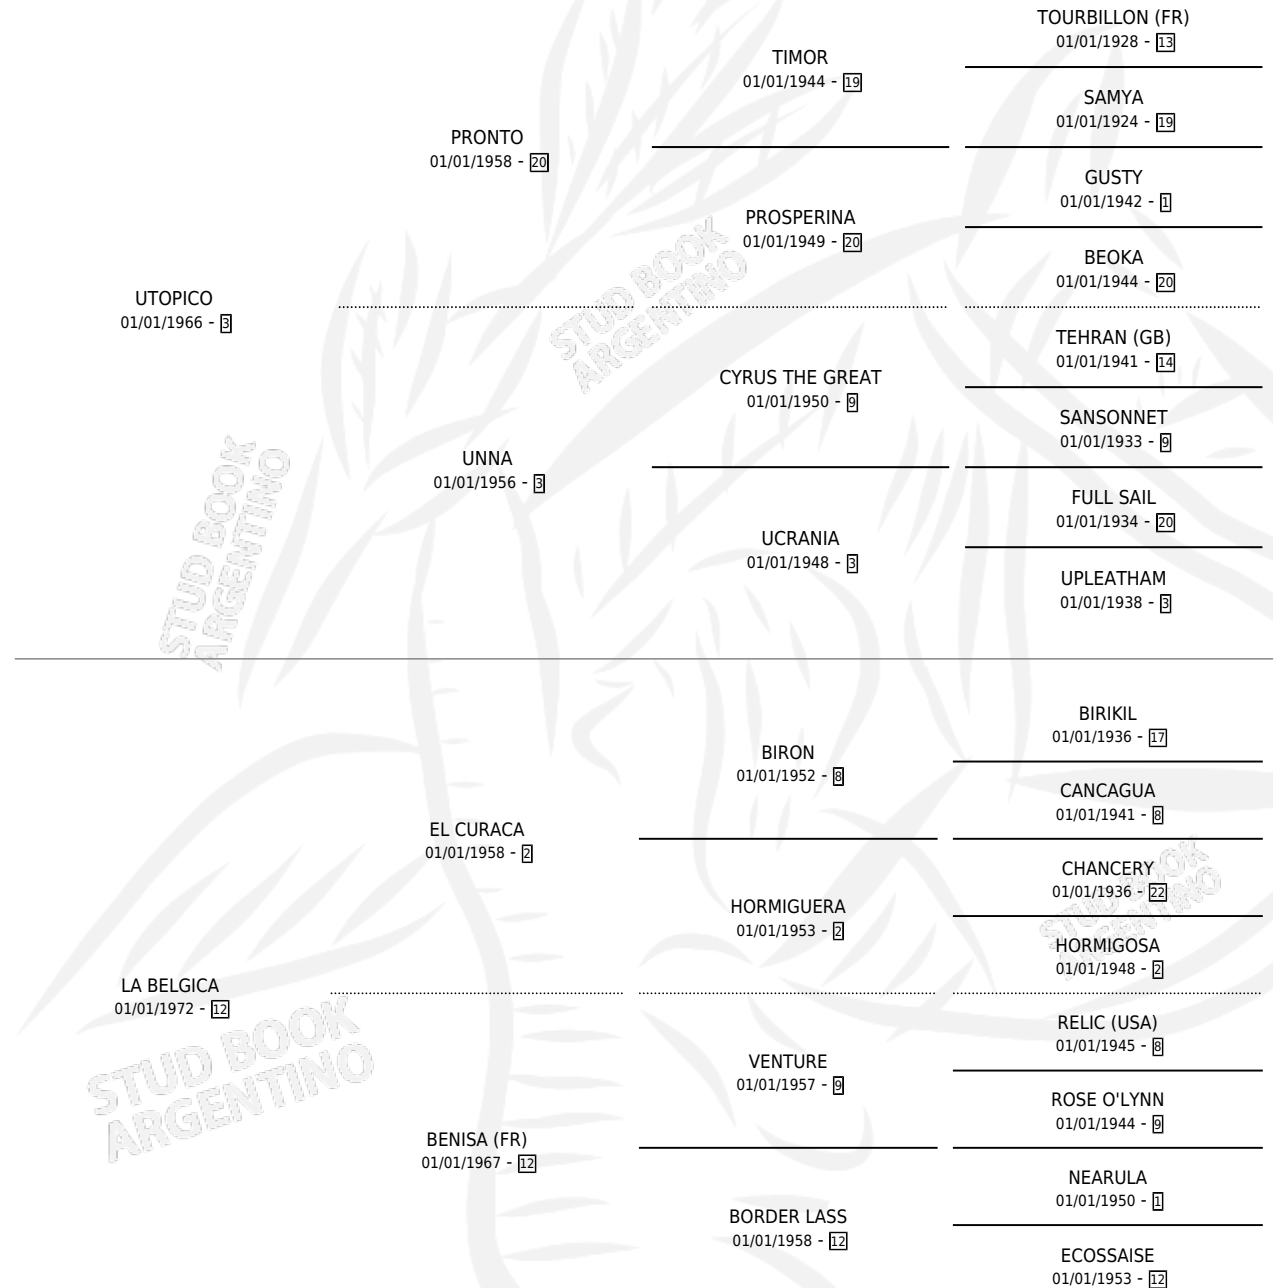

BIANCA

por **UTOPICO** y **LA BELGICA** por **EL CURACA**

Argentina · Hembra · Zaino Colorado · SP · 01/01/1978
Familia 12-e · Volumen 30

ESTADO

TIPIFICACIÓN SANGUÍNEA	✓
TIPIFICACIÓN POR ADN	X
PASAPORTE	X
IDENTIFICACIÓN POR MICROCHIP	X
REPRODUCTOR	✓

Lugar de nacimiento: Campo particular

Criador: Sin dato

~

HIJOS

	MACHOS	HEMBRAS
9 NACIERON	3	6
5 CORRIERON	2	3
2 GANARON	0	2
0 GANADORES CL	0 GANADORES GR	0 GANADORES G1

PEDIGREE

S

cimientos 8 / Efectividad 66.67%

PADRILLO	PRODUCTO	CRIADOR	1ER SERVICIO	ÚLTIMO SERVICIO
LOULOU	∅		26/11/1995	02/12/1995
BIANCA	∅		21/11/1994	23/11/1994
CONGUERO	CONBIA (H Z, 18/09/1994)	SIN DATO	19/10/1993	19/10/1993
CAMEO TYPE (USA)	BIGOTAZO (M Z, 07/10/1993)	SIN DATO	15/10/1992	26/10/1992
CAMEO TYPE (USA)	∅		23/10/1991	23/10/1991
AHMAD	TARTALINA (H Z, 12/10/1991)	SIN DATO	07/11/1990	07/11/1990
AHMAD	LUNA BIANCA (H Z, 04/10/1990)	SIN DATO	03/11/1989	03/11/1989
SEARCH TRADITION (USA)	SEARCH BIANCA (H Z, 04/10/1988) •MURIÓ EL 28/01/1996•	SIN DATO	27/10/1987	27/10/1987
ULTRAJE	RINCON BIANCO (M ZD, 30/09/1987) •MURIÓ EL 09/08/1988•	SIN DATO	06/10/1986	25/10/1986
ULTRAJE	ULTRA-LUZ (H ZD, 25/09/1986)	SIN DATO	27/10/1985	27/10/1985
ULTRAJE	∅			
AHMAD	RINCON NEVADO (M ZC, 05/10/1984) •MURIÓ EL 04/10/1991•	SIN DATO		