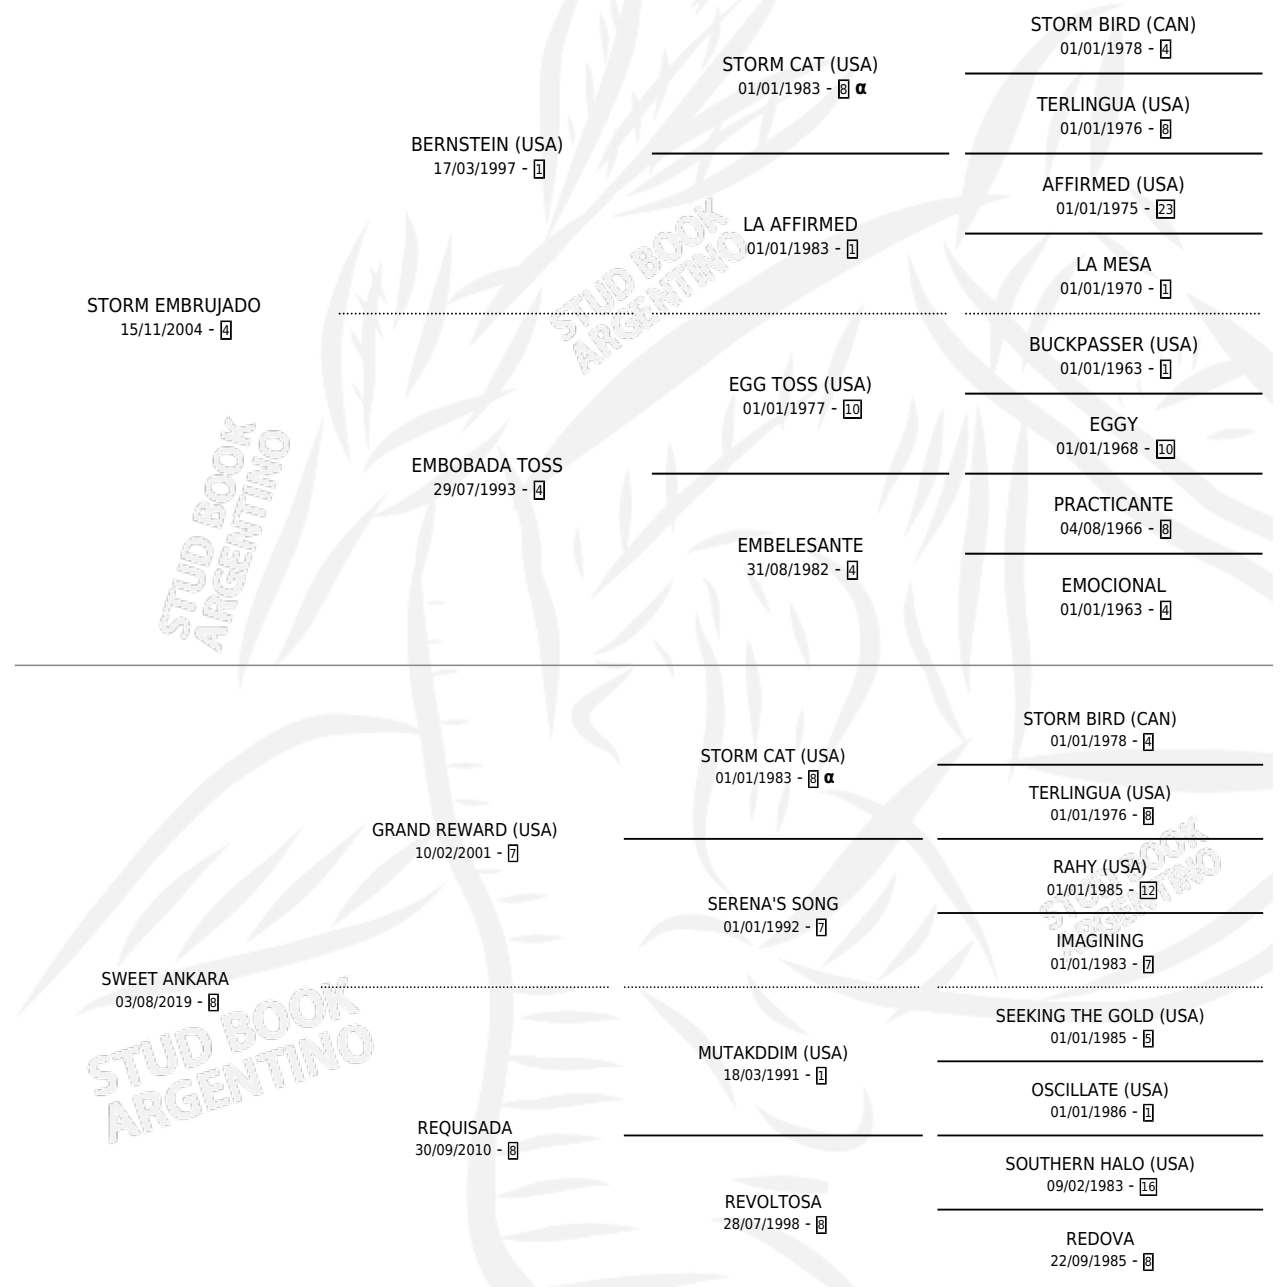

DULCE BRUJO

por **STORM EMBRUJADO** y **SWEET ANKARA** por **GRAND REWARD (USA)**

Argentina · Macho · Alazan · SP · 22/09/2024
Familia 8-f · Volumen 45

ESTADO

TIPIFICACIÓN SANGUÍNEA	X
TIPIFICACIÓN POR ADN	✓
PASAPORTE	✓
IDENTIFICACIÓN POR MICROCHIP	✓
REPRODUCTOR	X

Lugar de nacimiento: La Madrina
Criador: La Madrina

PEDIGREE

INBREEDING : α