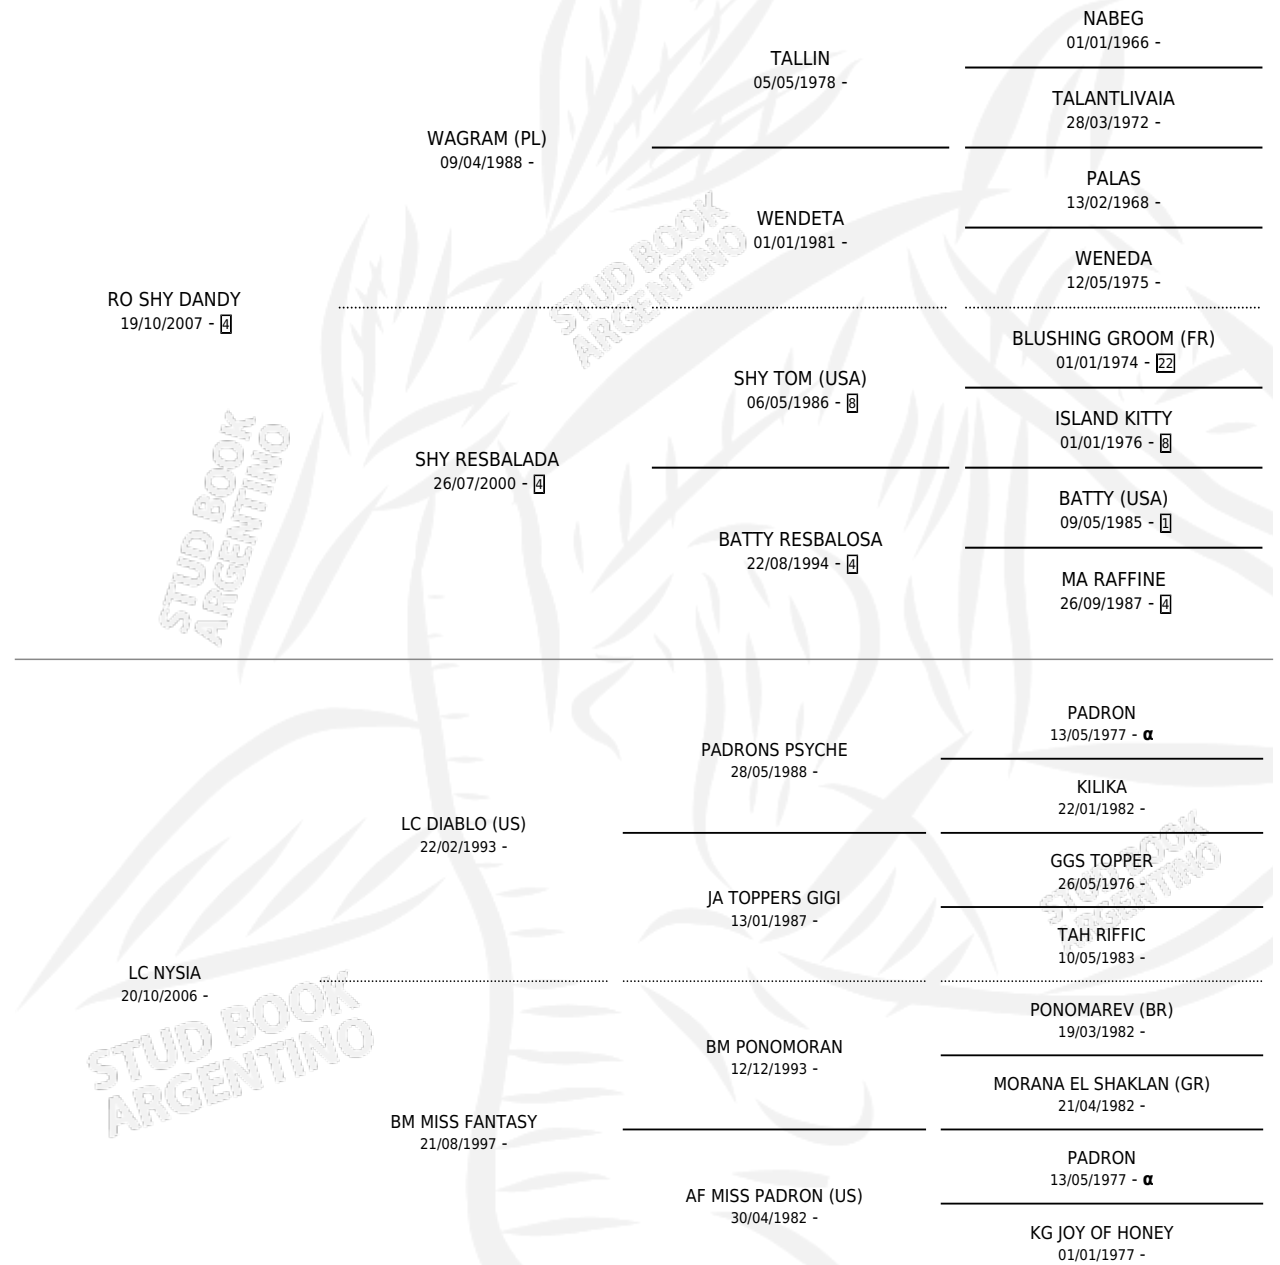

# DCH LYRA

por RO SHY DANDY y LC NYSIA por LC DIABLO (US)

Argentina · Hembra · Alazan · AA · 31/10/2019  
Familia · Volumen 43

## ESTADO

TIPIFICACIÓN SANGUÍNEA	X
TIPIFICACIÓN POR ADN	X
PASAPORTE	X
IDENTIFICACIÓN POR MICROCHIP	X
REPRODUCTOR	X

**Lugar de nacimiento:** La Miranda  
**Criador:** La Miranda

## PEDIGREE

INBREEDING : α