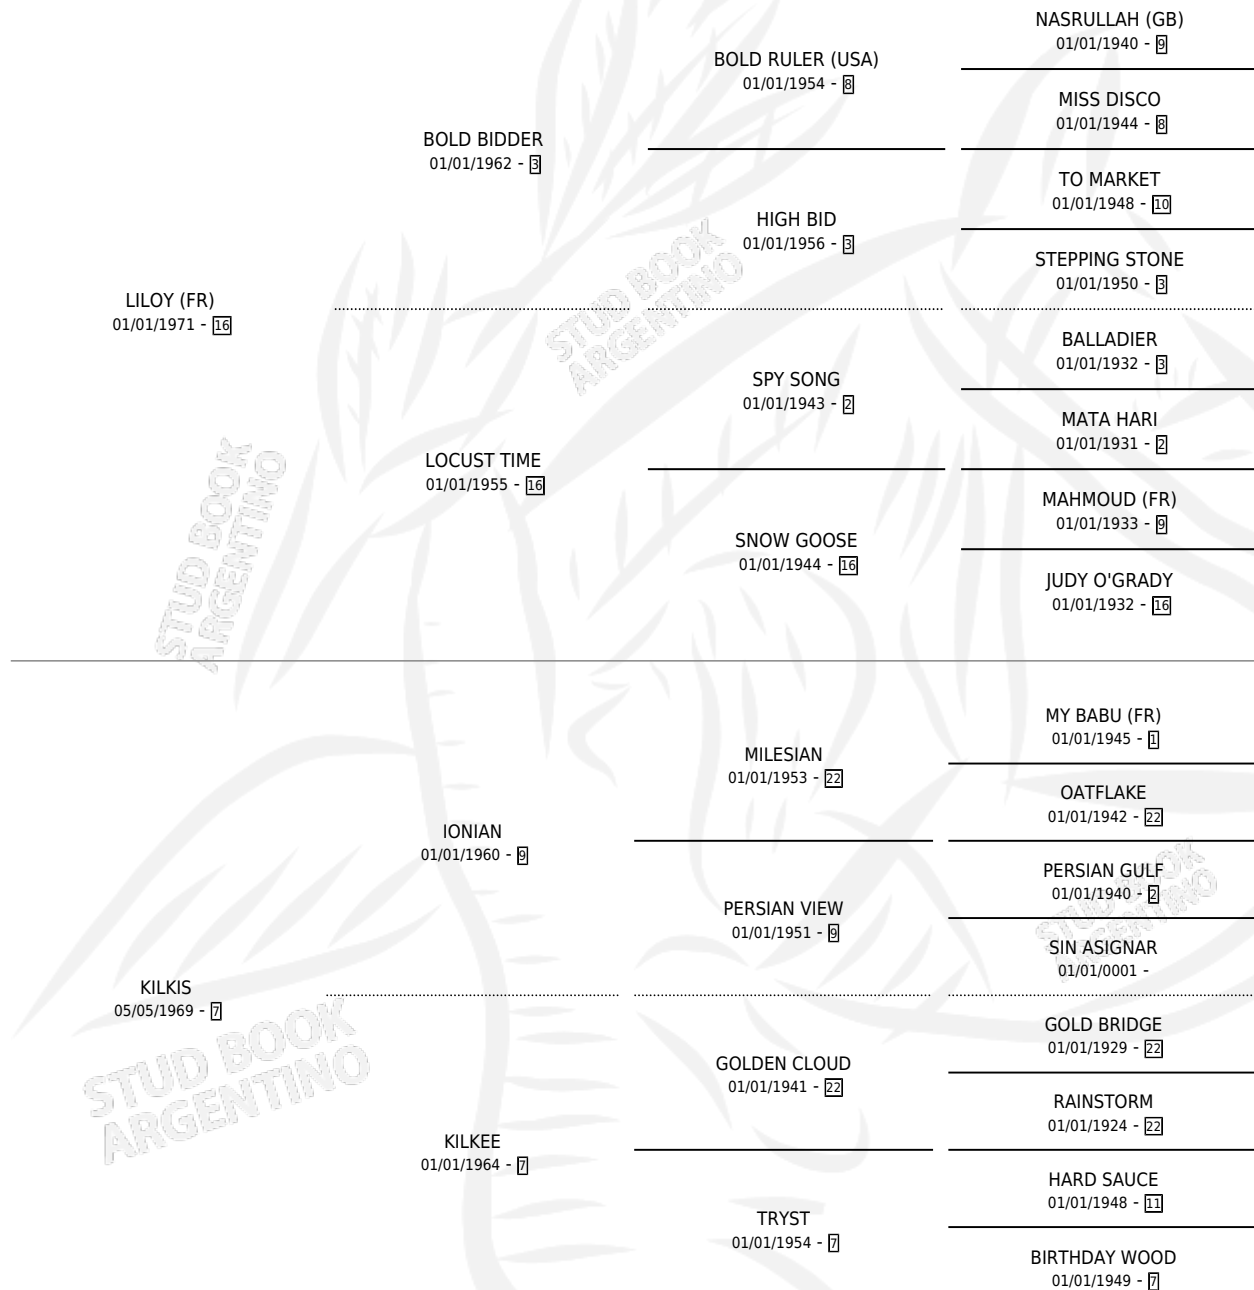

KIM

por LILOY (FR) y KILKIS por IONIAN

Argentina · Hembra · Zaino · SP · 16/09/1978
Familia 7 · Volumen 30

ESTADO

TIPIFICACIÓN SANGUÍNEA	X
TIPIFICACIÓN POR ADN	X
PASAPORTE	X
IDENTIFICACIÓN POR MICROCHIP	X
REPRODUCTOR	✓

Lugar de nacimiento: Campo particular

Criador: Sin dato

~

HIJOS

	MACHOS	HEMBRAS
7 NACIERON	3	4
5 CORRIERON	1	4
2 GANARON	1	1
0 GANADORES CL	0 GANADORES GR	0 GANADORES G1

PEDIGREE

S

cimientos 7 / Efectividad 58.33%

PADRILLO	PRODUCTO	CRIADOR	1ER SERVICIO	ÚLTIMO SERVICIO
VALDEZ CREEK KIM	KIM VAL (H Z, 03/09/1994) •MURIÓ EL 01/04/2011•	SIN DATO	07/08/1993	03/10/1993
ARMADA (GB) Datos oficiales del Stud Book Argentino	Ø		26/10/1992	26/10/1992
VALDEZ CREEK	QUE YEGUAZA (H ZD, 16/10/1992)	SIN DATO	11/10/1991	05/11/1991
VALDEZ CREEK	Ø		15/10/1990	23/11/1990
VALDEZ CREEK	QUE PINGO (M Z, 07/10/1990)	SIN DATO	07/09/1989	21/10/1989
VALDEZ CREEK	Ø		06/12/1988	28/12/1988
FRA MAURO	ESCOPETAZO (M ZC, 27/11/1988)	SIN DATO	13/12/1987	28/12/1987
RISOLTO	ZAPALLAZO (M Z, 02/11/1986) •MURIÓ EL 12/12/1986•	SIN DATO	27/11/1985	29/11/1985
PRINCE TARRO	Ø			
FRA MAURO	BROCATINA (H Z, 17/11/1987) •MURIÓ EL 08/02/2006•	SIN DATO		
PRINCE TARRO	SOY DEL PUEBLO (H Z, 12/11/1985)	SIN DATO		
SIN ASIGNAR	Ø			