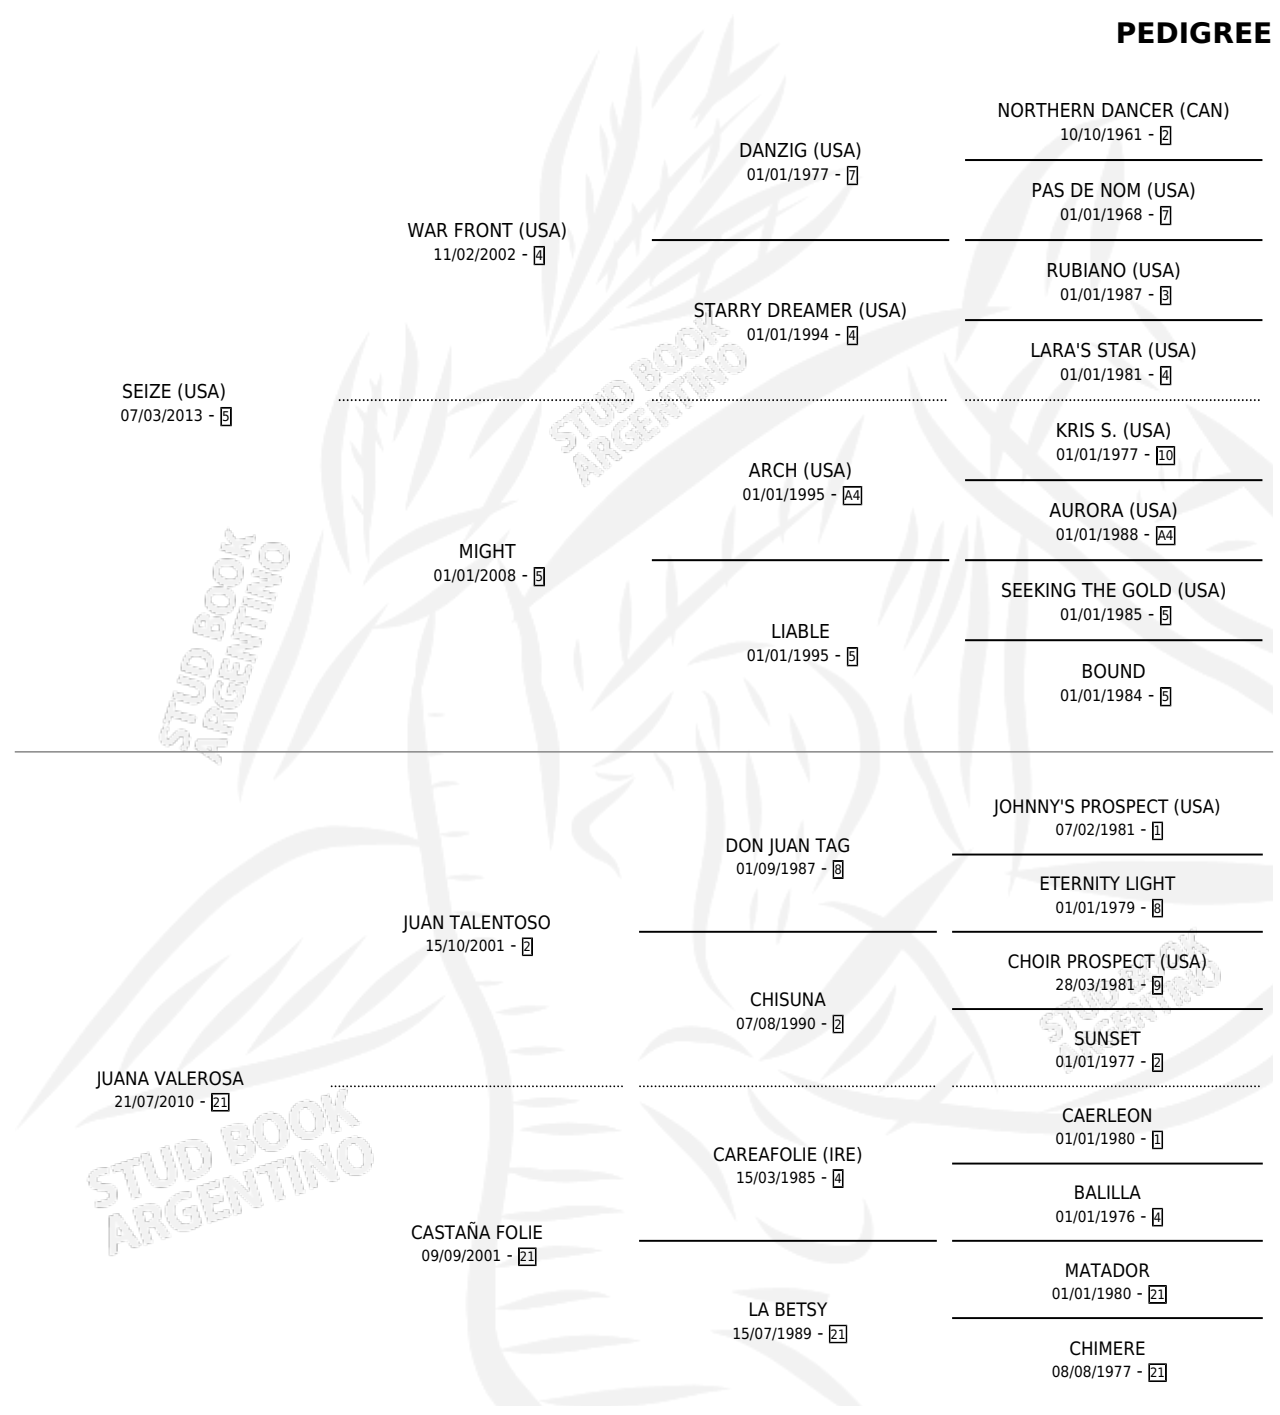

SUEÑO ETERNO

por SEIZE (USA) y JUANA VALEROSA por JUAN TALENTOSO

Argentina · Macho · Alazan · SP · 19/09/2024
Familia 21-a · Volumen 45

ESTADO

TIPIFICACIÓN SANGUÍNEA	X
TIPIFICACIÓN POR ADN	✓
PASAPORTE	✓
IDENTIFICACIÓN POR MICROCHIP	✓
REPRODUCTOR	X

Lugar de nacimiento: Alborada
Criador: Alborada

PEDIGREE

SUEÑO ETERNO

Datos oficiales del Stud Book Argentino

Documento generado el 09/05/2026

studbook.org.ar