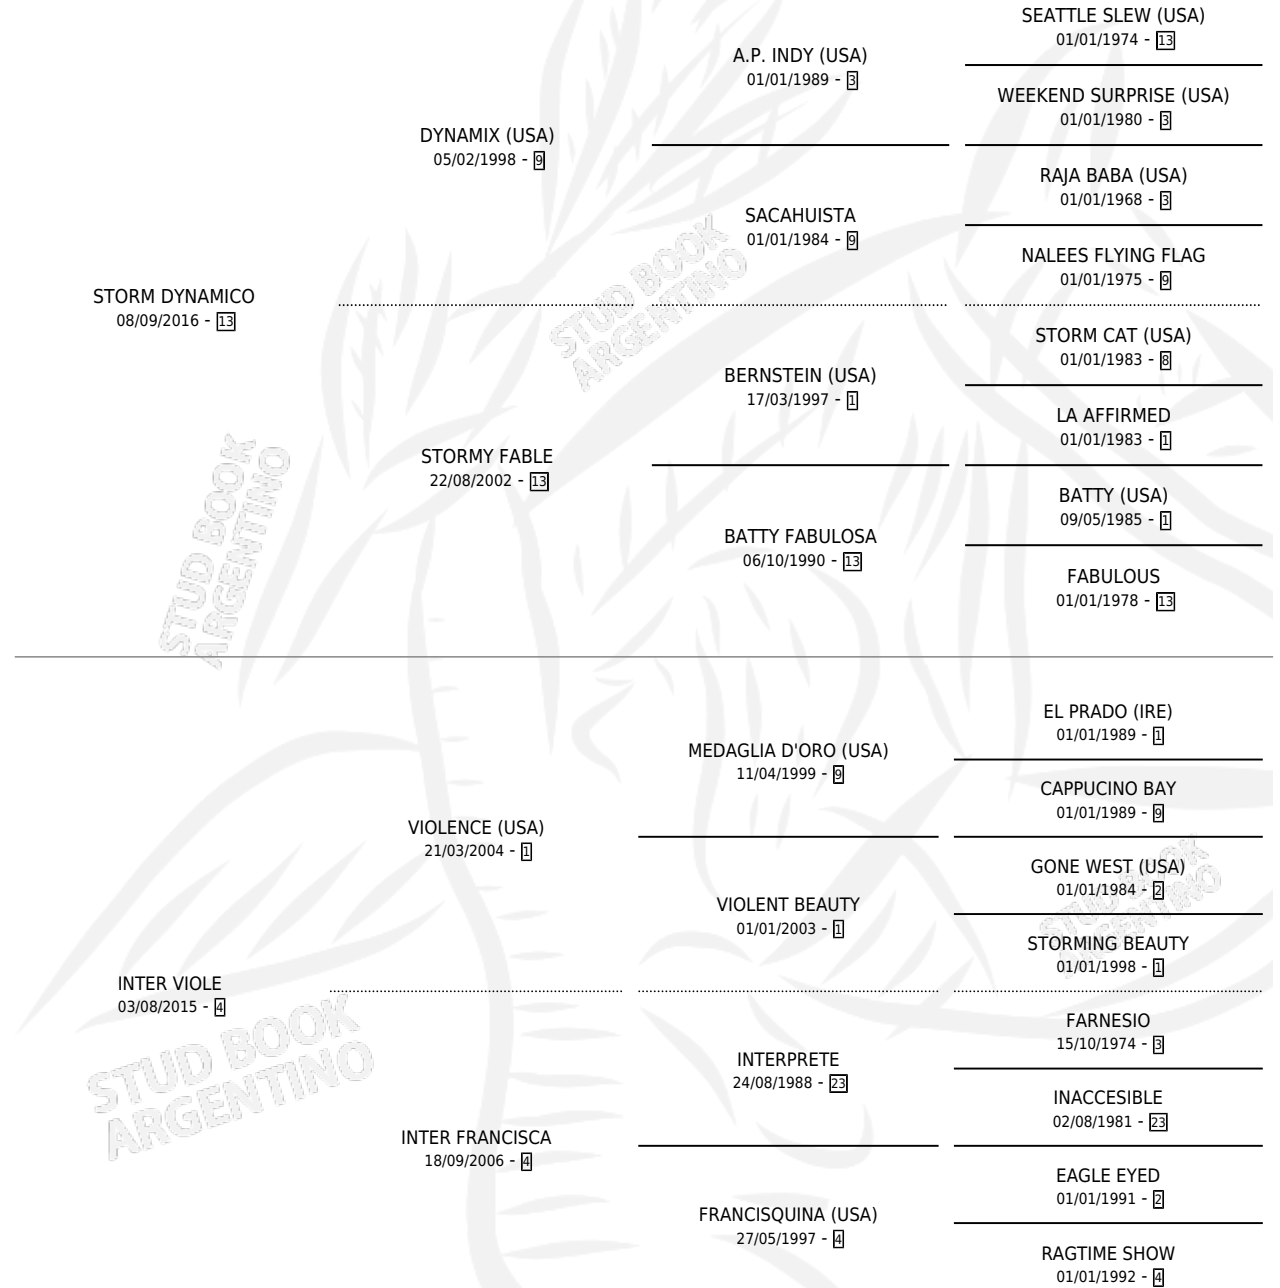

REYNA DE CORAZONES

por **STORM DYNAMICO** y **INTER VIOLE** por **VIOLENCE**
(USA)

Argentina · Hembra · Zaino · SP · 03/09/2024
Familia 4-m · Volumen 45

ESTADO

TIPIFICACIÓN SANGUÍNEA	X
TIPIFICACIÓN POR ADN	X
PASAPORTE	X
IDENTIFICACIÓN POR MICROCHIP	✓
REPRODUCTOR	X

Lugar de nacimiento: La Yangonea
Criador: La Yangonea

PEDIGREE

REYNA DE CORAZONES

Datos oficiales del Stud Book Argentino

Documento generado el 12/06/2026

studbook.org.ar