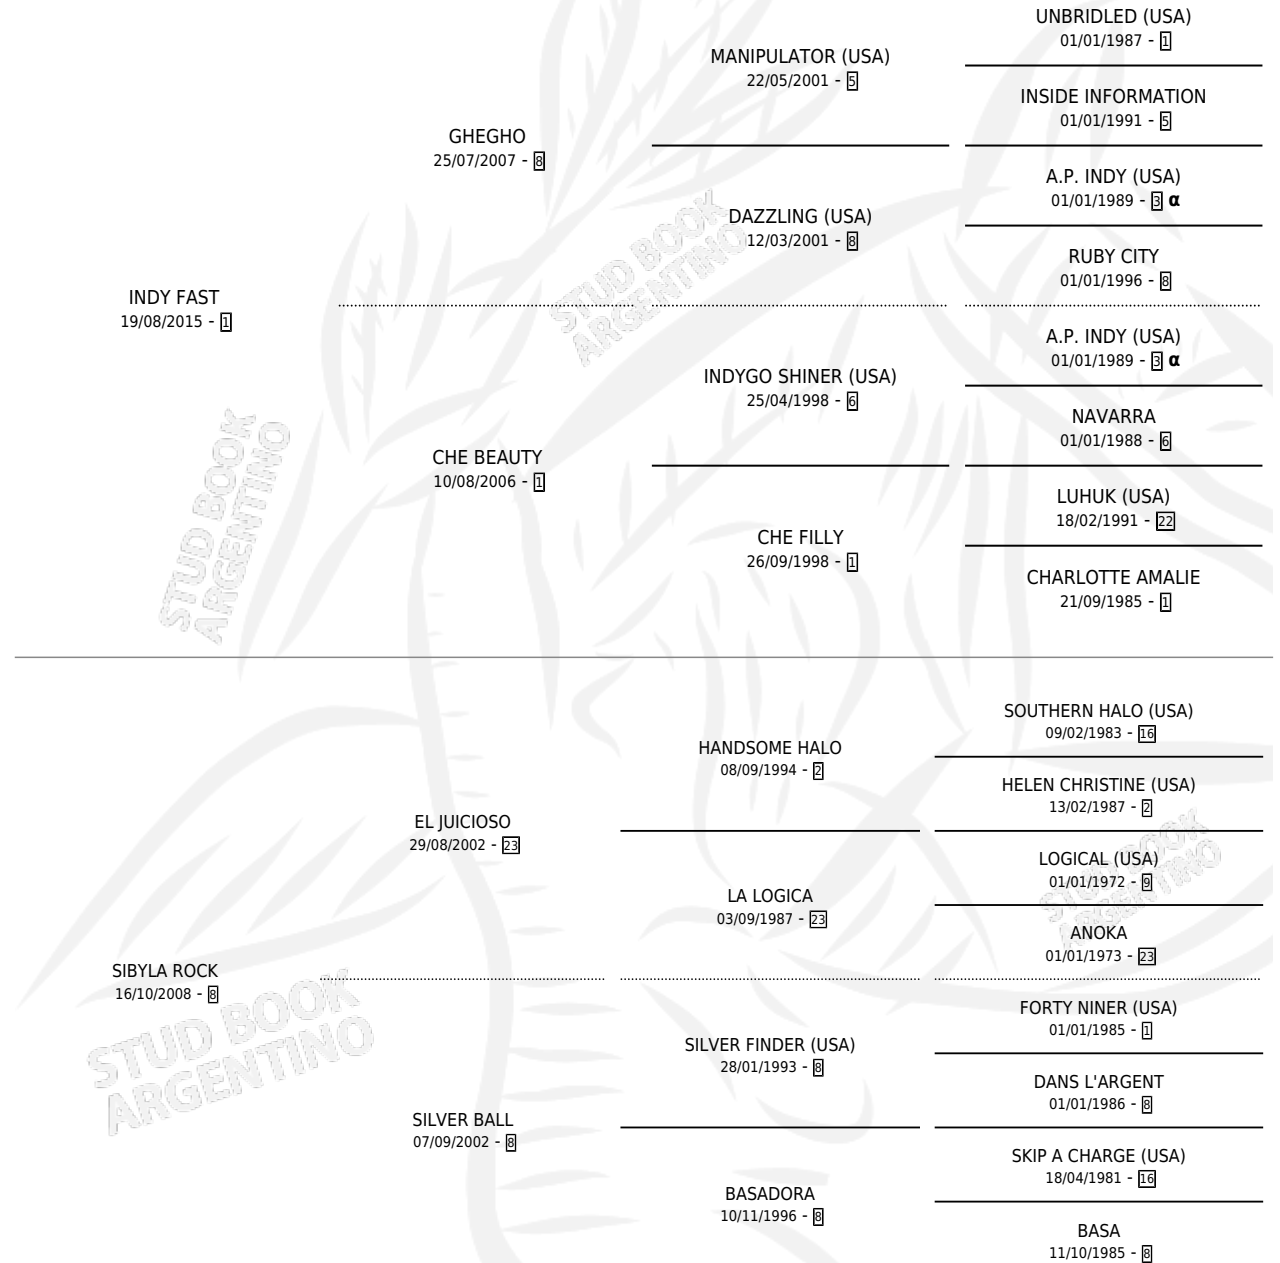

SYBILE INDY

por INDY FAST y SIBYLA ROCK por EL JUICIOSO

Argentina · Hembra · Alazan · SP · 27/09/2024
Familia 8-c · Volumen 45

ESTADO

TIPIFICACIÓN SANGUÍNEA	X
TIPIFICACIÓN POR ADN	X
PASAPORTE	X
IDENTIFICACIÓN POR MICROCHIP	X
REPRODUCTOR	X

Lugar de nacimiento: Capricornio

Criador: Capricornio

PEDIGREE

INBREEDING : α

SYBILE INDY

Datos oficiales del Stud Book Argentino

Documento generado el 11/06/2026

studbook.org.ar