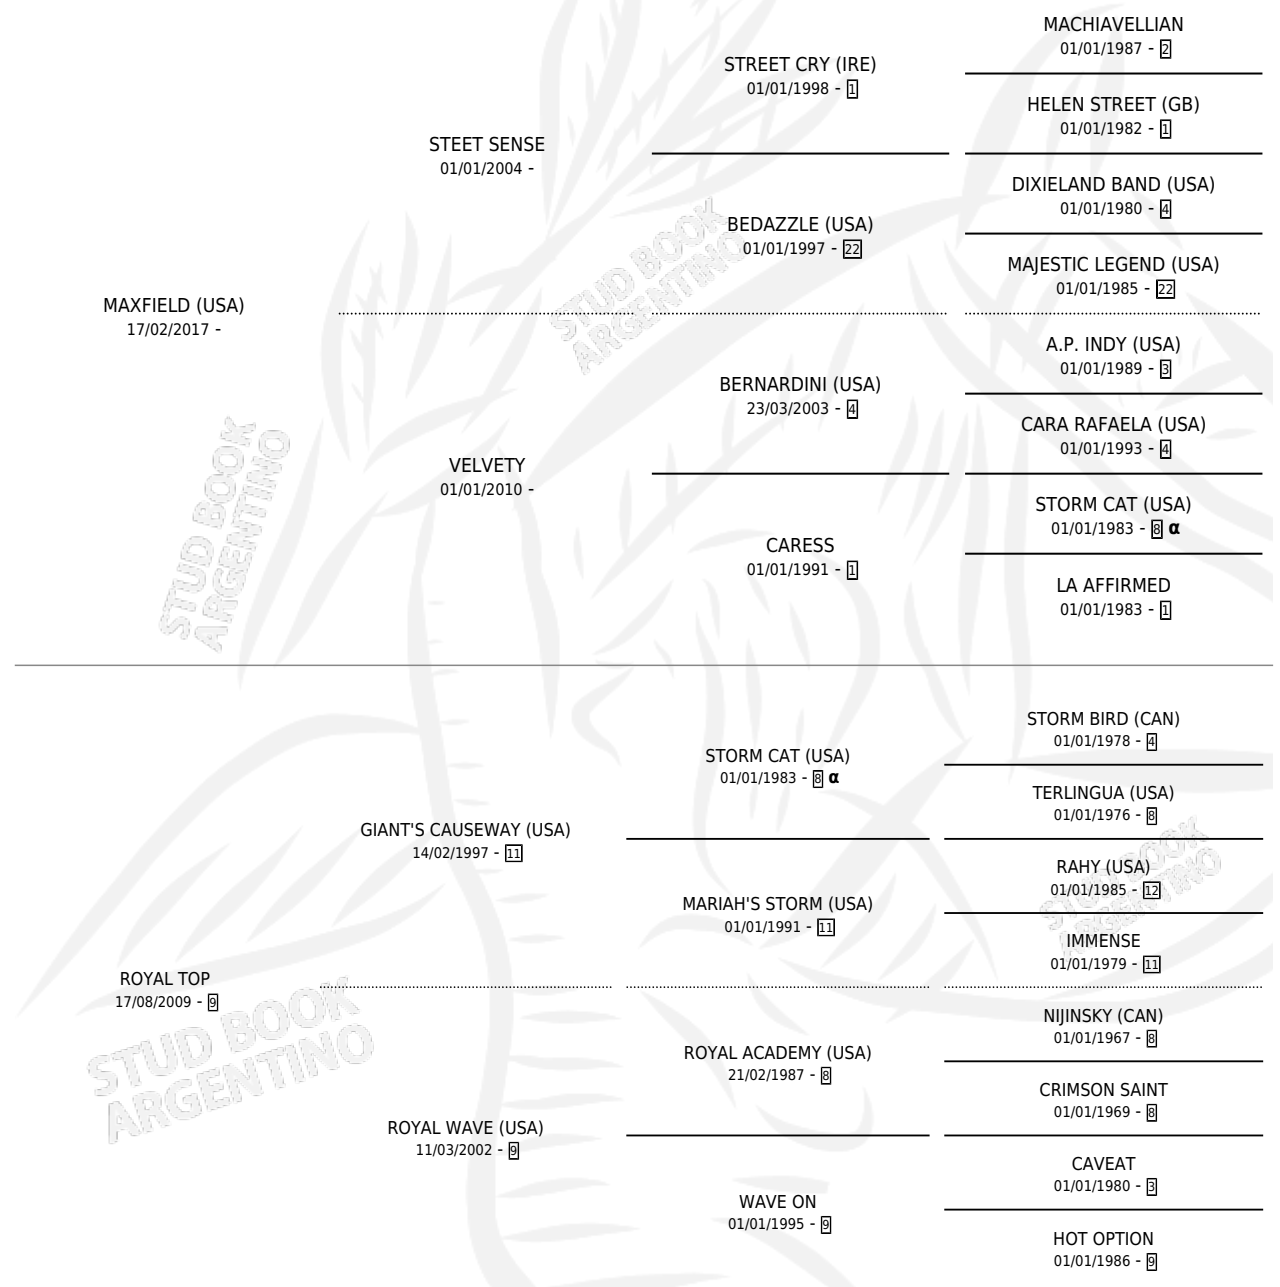

# MAX ROYAL

## PEDIGREE

por MAXFIELD (USA) y ROYAL TOP por GIANT'S CAUSEWAY (USA)

Argentina · Macho · Zaino · SP · 27/09/2024  
Familia 9-e · Volumen 45

### ESTADO

TIPIFICACIÓN SANGUÍNEA	X
TIPIFICACIÓN POR ADN	✓
PASAPORTE	✓
IDENTIFICACIÓN POR MICROCHIP	✓
REPRODUCTOR	X

**Lugar de nacimiento:** Firmamento  
**Criador:** Firmamento

INBREEDING :  $\alpha$