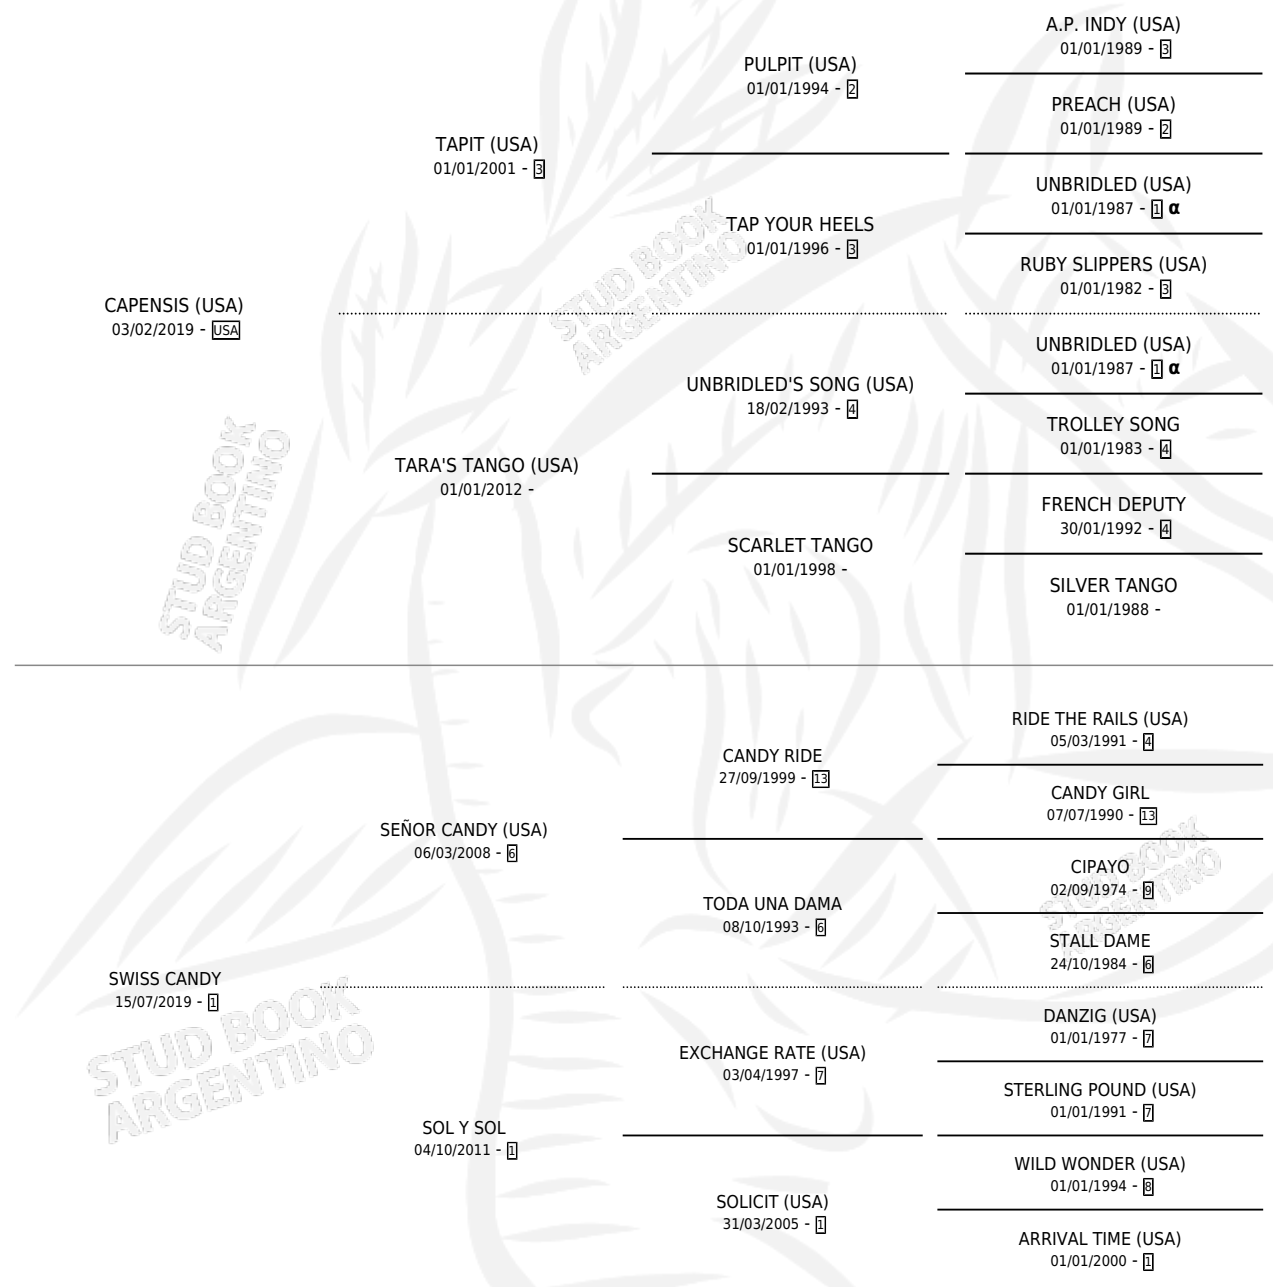

SUPERULTRAMEGA

por **CAPENSIS (USA)** y **SWISS CANDY** por **SEÑOR CANDY (USA)**

Argentina · Hembra · Tordillo · SP · 04/09/2024
Familia 1 · Volumen 45

ESTADO

TIPIFICACIÓN SANGUÍNEA	X
TIPIFICACIÓN POR ADN	✓
PASAPORTE	✓
IDENTIFICACIÓN POR MICROCHIP	✓
REPRODUCTOR	X

Lugar de nacimiento: La Leyenda De Areco

Criador: La Leyenda De Areco

PEDIGREE

INBREEDING : α

SUPERULTRAMEGA

Datos oficiales del Stud Book Argentino

Documento generado el 27/04/2026

studbook.org.ar