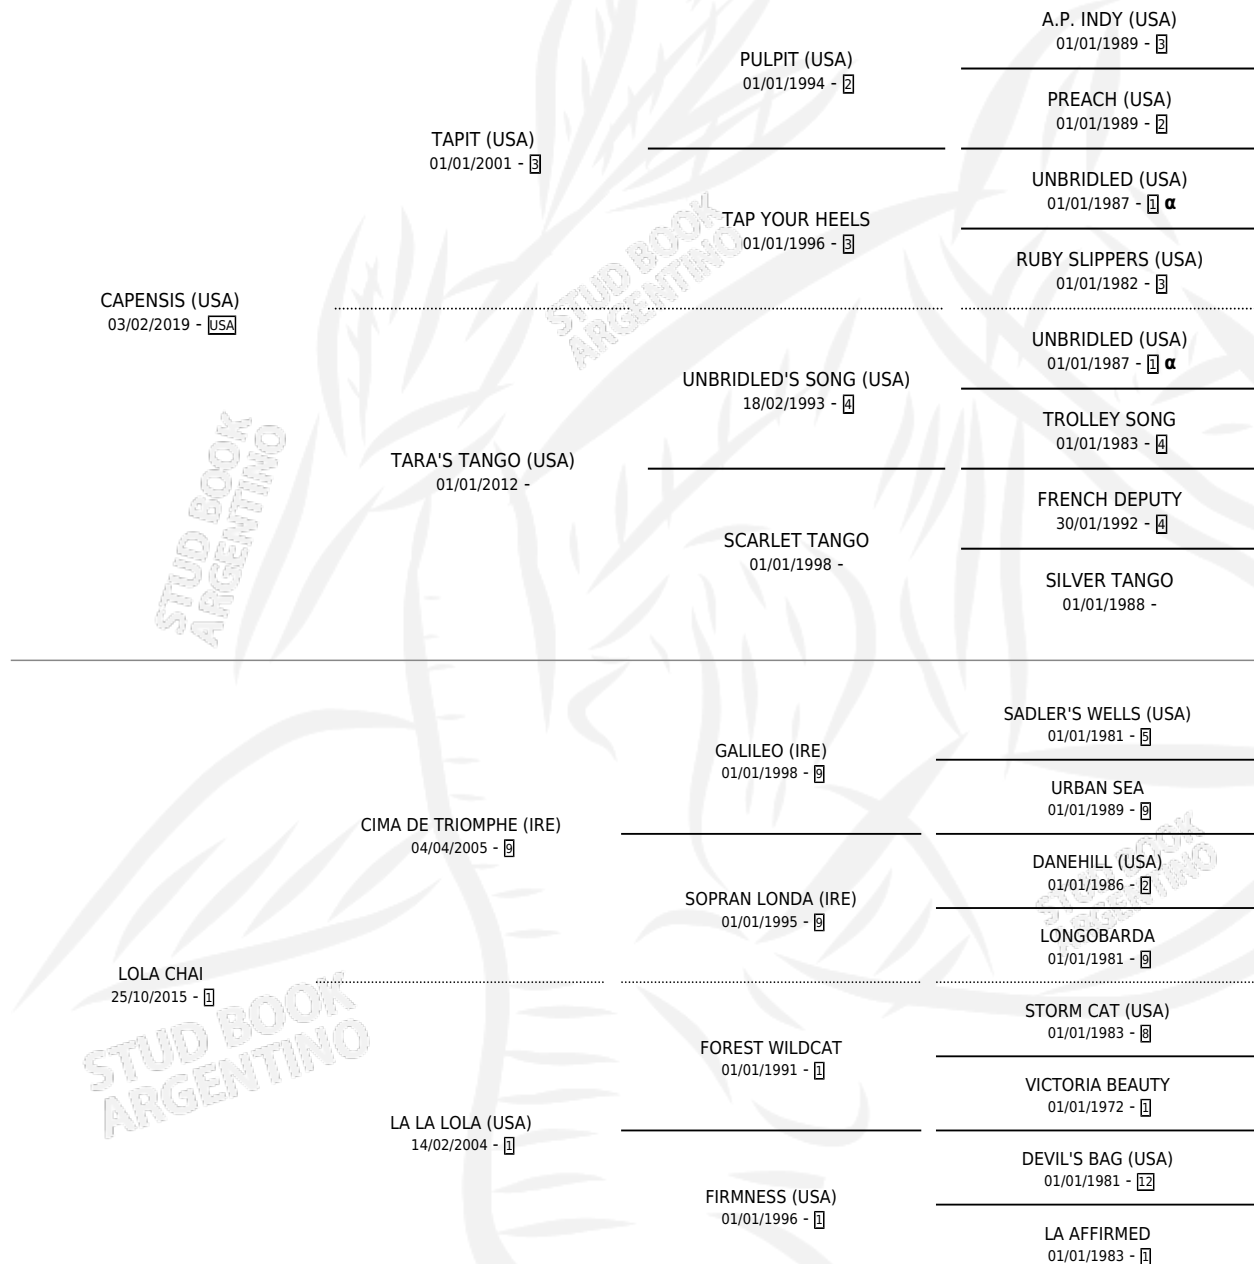

LENNON

por **CAPENSIS (USA)** y **LOLA CHAI** por **CIMA DE TRIOMPHE (IRE)**

Argentina · Macho · Tordillo · SP · 28/08/2024
Familia 1-x · Volumen 45

ESTADO

| | |
|------------------------------|---|
| TIPIFICACIÓN SANGUÍNEA | X |
| TIPIFICACIÓN POR ADN | ✓ |
| PASAPORTE | ✓ |
| IDENTIFICACIÓN POR MICROCHIP | ✓ |
| REPRODUCTOR | X |

Lugar de nacimiento: La Leyenda De Areco
Criador: La Leyenda De Areco

PEDIGREE

INBREEDING : α

LENNON

Datos oficiales del Stud Book Argentino

Documento generado el 09/05/2026

studbook.org.ar