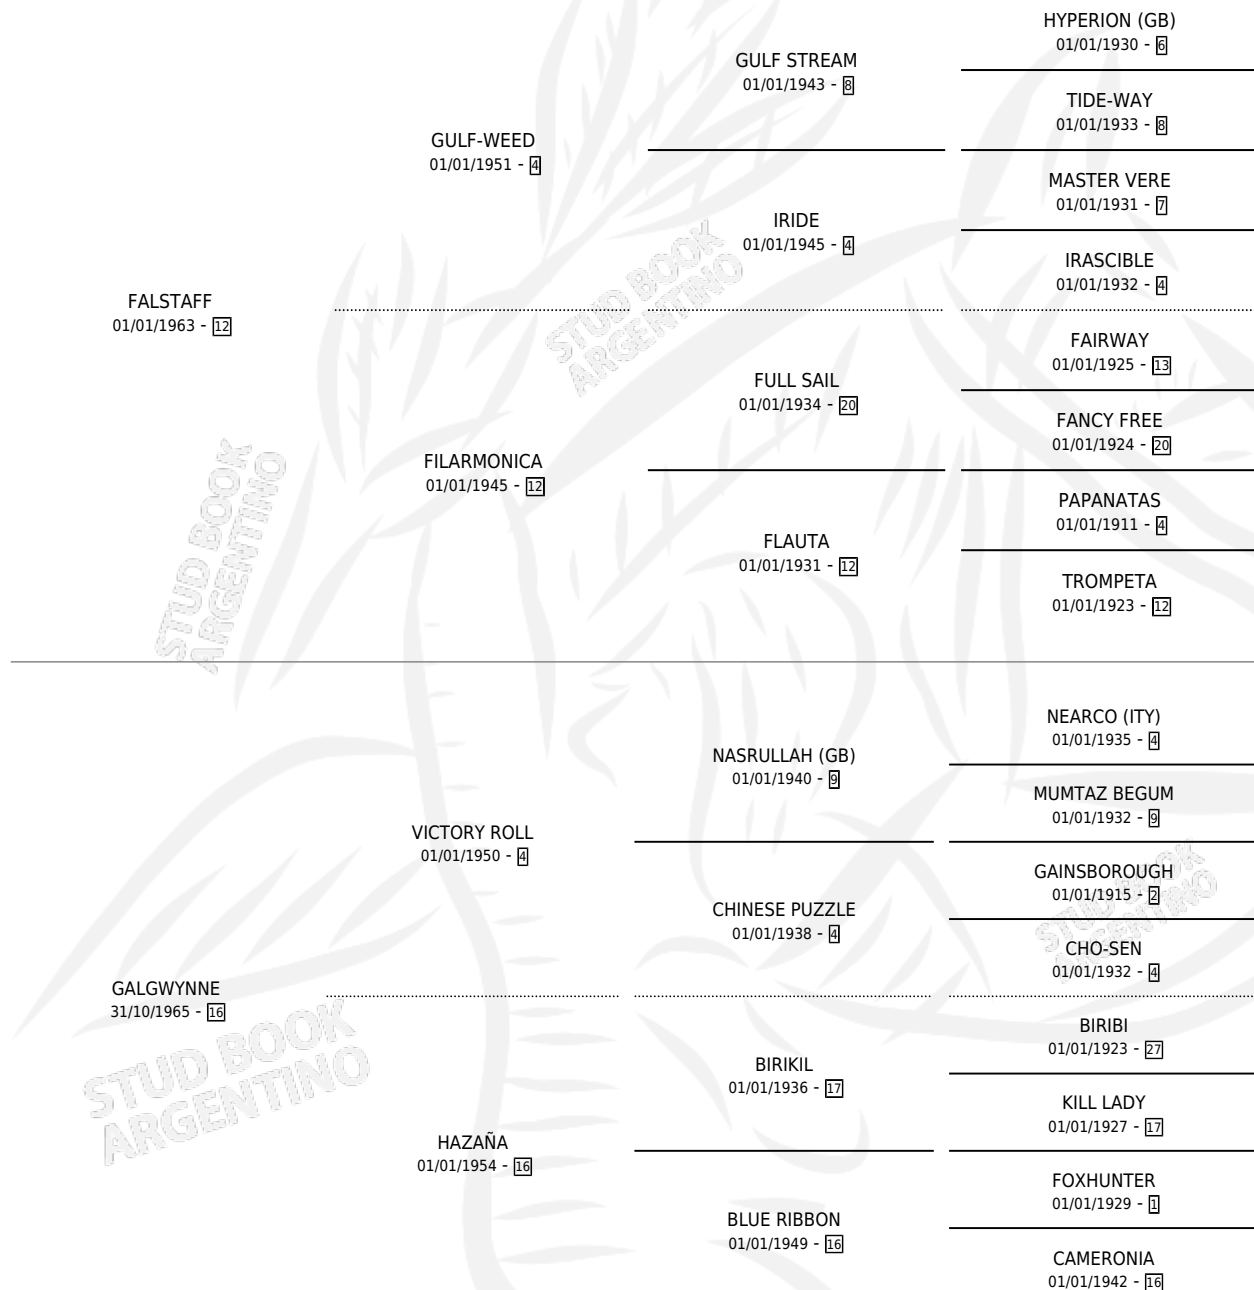

FAGALDA

por FALSTAFF y GALGWYNNE por VICTORY ROLL

Argentina · Hembra · Alazan Tostado · SP · 17/09/1978
Familia 16-d · Volumen 30

ESTADO

| | |
|------------------------------|---|
| TIPIFICACIÓN SANGUÍNEA | X |
| TIPIFICACIÓN POR ADN | X |
| PASAPORTE | X |
| IDENTIFICACIÓN POR MICROCHIP | X |
| REPRODUCTOR | X |

Lugar de nacimiento: Campo particular

Criador: Sin dato

PEDIGREE

FAGALDA

Datos oficiales del Stud Book Argentino

Documento generado el 27/04/2026

studbook.org.ar