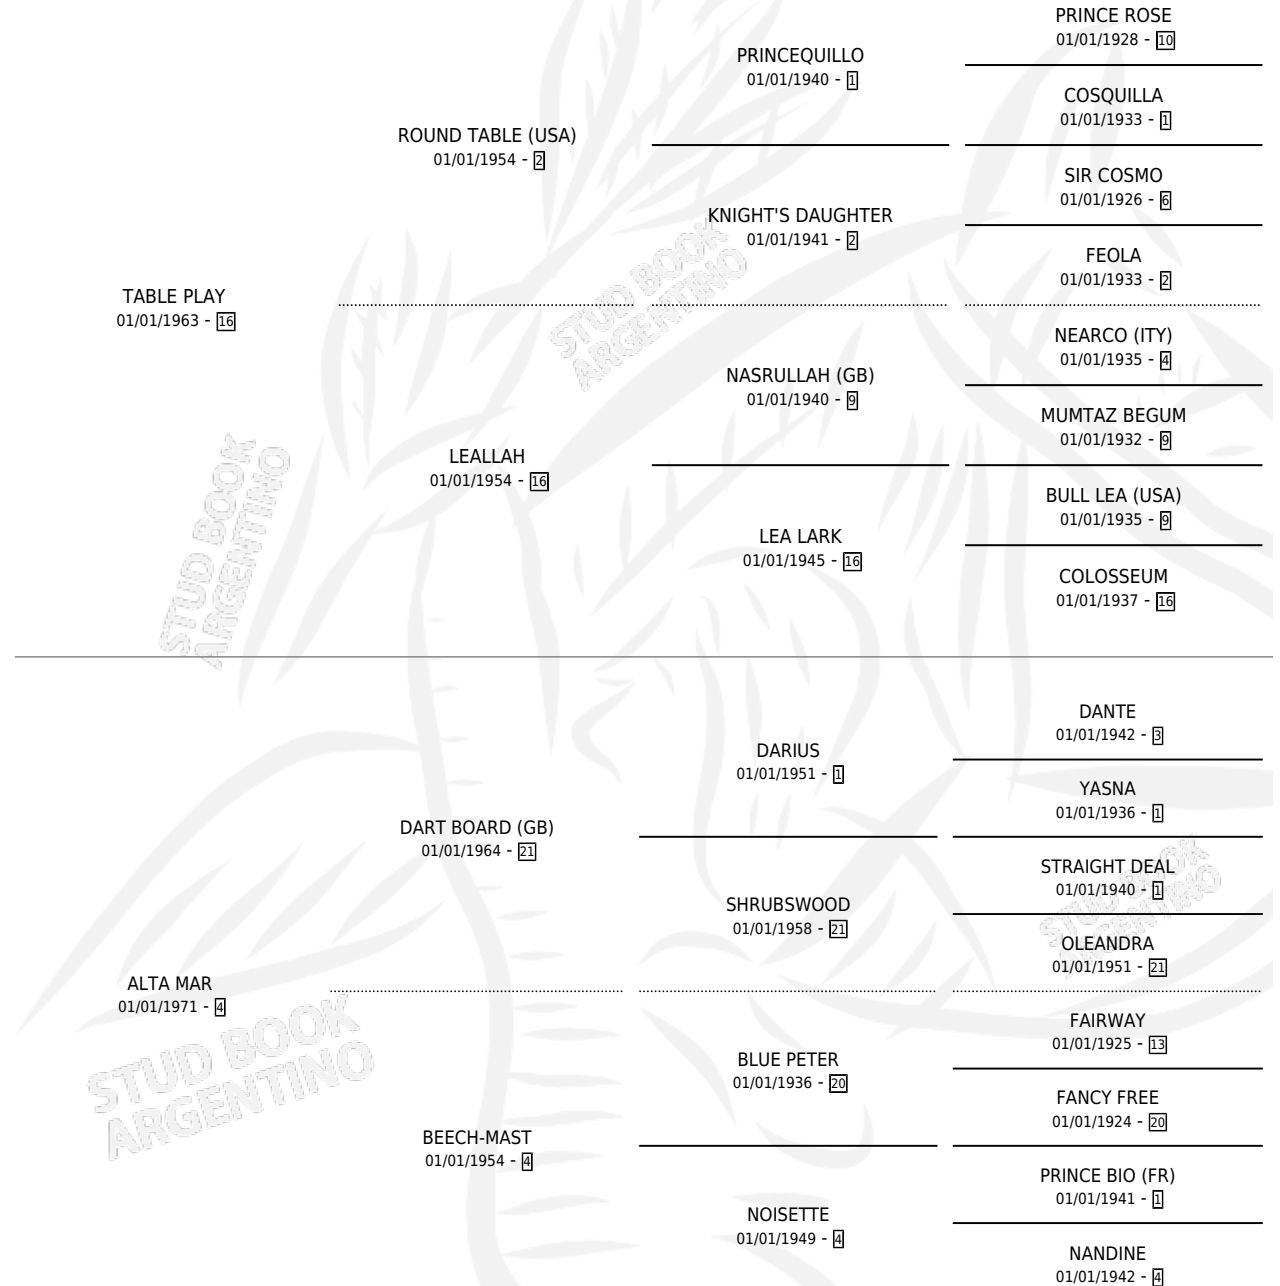

MAREJADA

por **TABLE PLAY** y **ALTA MAR** por **DART BOARD (GB)**

Argentina · Hembra · Zaino · SP · 01/01/1978
Familia 4-h · Volumen 30

ESTADO

TIPIFICACIÓN SANGUÍNEA	✓
TIPIFICACIÓN POR ADN	X
PASAPORTE	X
IDENTIFICACIÓN POR MICROCHIP	X
REPRODUCTOR	✓

Lugar de nacimiento: Campo particular

Criador: Sin dato

~

HIJOS

	MACHOS	HEMBRAS
4 NACIERON	2	2
2 CORRIERON	1	1
2 GANARON	1	1
0 GANADORES CL	0 GANADORES GR	0 GANADORES G1

PEDIGREE

S

cimientos 3 / Efectividad 25.00%

PADRILLO	PRODUCTO	CRIADOR	1ER SERVICIO	ÚLTIMO SERVICIO
OSTROGODO	Ø		29/12/1996	30/12/1996
MAREJADA	AREQUITO JERRY (M Z, 05/09/1995)	SIN DATO	26/09/1994	27/09/1994
JERRY WEST	Ø		11/12/1993	15/12/1993
Datos oficiales del Stud Book Argentino				
DAPPLE GREY	Ø		21/08/1991	21/08/1991
POSTILLON	Ø		30/09/1990	19/12/1990
studbook.org.ar	Ø		16/10/1989	01/12/1989
WEST POINTER (USA)	Ø		11/08/1988	11/08/1988
WEST POINTER (USA)	CHANTAJISTA (M AT, 26/07/1989)	SIN DATO	21/11/1987	23/11/1987
WEST POINTER (USA)	Ø		20/11/1986	23/11/1986
WEST POINTER (USA)	BANCARIA (H ZD, 28/10/1987)	SIN DATO	18/11/1985	18/11/1985
CORIANDER (USA)	Ø			
CORIANDER (USA)	Ø			
SOLO BOLD	Ø			