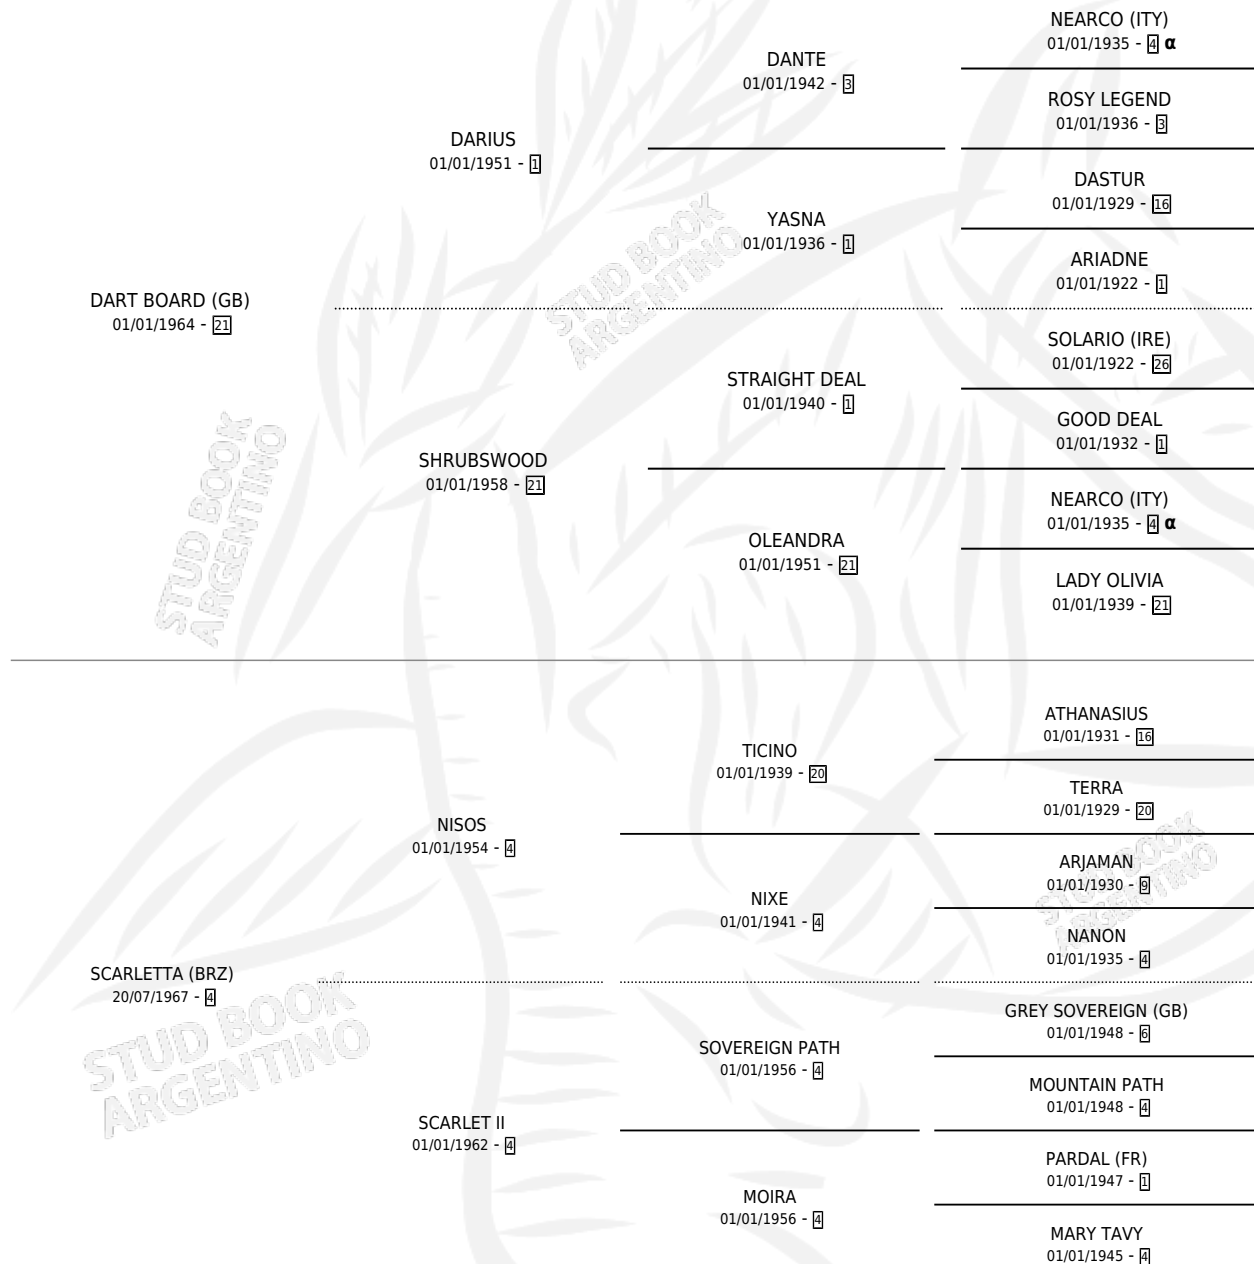

SCALINO

por **DART BOARD (GB)** y **SCARLETTA (BRZ)** por **NISOS**

Argentina · Macho · Zaino · SP · 29/09/1978
Familia 4-i · Volumen 30

ESTADO

TIPIFICACIÓN SANGUÍNEA	X
TIPIFICACIÓN POR ADN	X
PASAPORTE	X
IDENTIFICACIÓN POR MICROCHIP	X
REPRODUCTOR	✓

Lugar de nacimiento: Campo particular

Criador: Sin dato

~

HIJOS

	MACHOS	HEMBRAS
4 NACIERON	2	2
1 CORRIERON	1	0
1 GANARON	1	0
0 GANADORES CL	0 GANADORES GR	0 GANADORES G1

PEDIGREE

INBREEDING : α