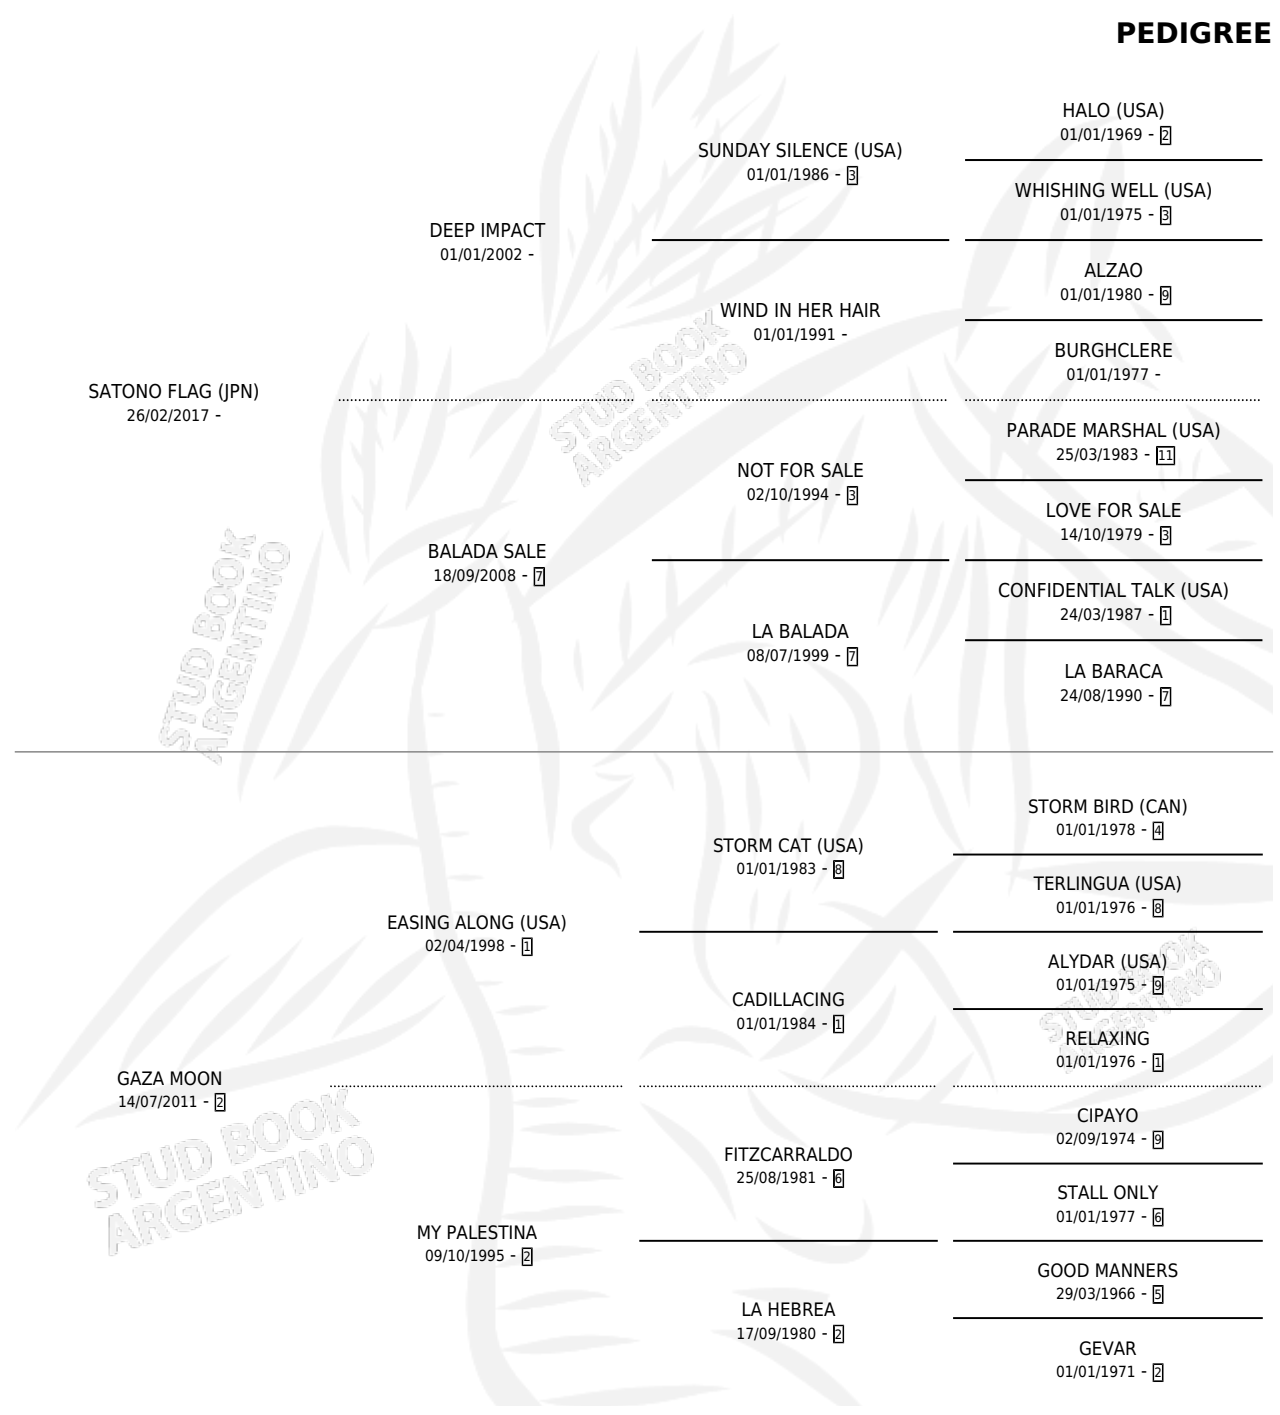

# YASUKE

por **SATONO FLAG (JPN)** y **GAZA MOON** por **EASING ALONG (USA)**

Argentina · Macho · Zaino Doradillo · SP · 05/08/2024  
Familia 2-u · Volumen 45

## ESTADO

TIPIFICACIÓN SANGUÍNEA	X
TIPIFICACIÓN POR ADN	✓
PASAPORTE	✓
IDENTIFICACIÓN POR MICROCHIP	✓
REPRODUCTOR	X

**Lugar de nacimiento:** La Leyenda De Areco  
**Criador:** Santa Ines

## PEDIGREE