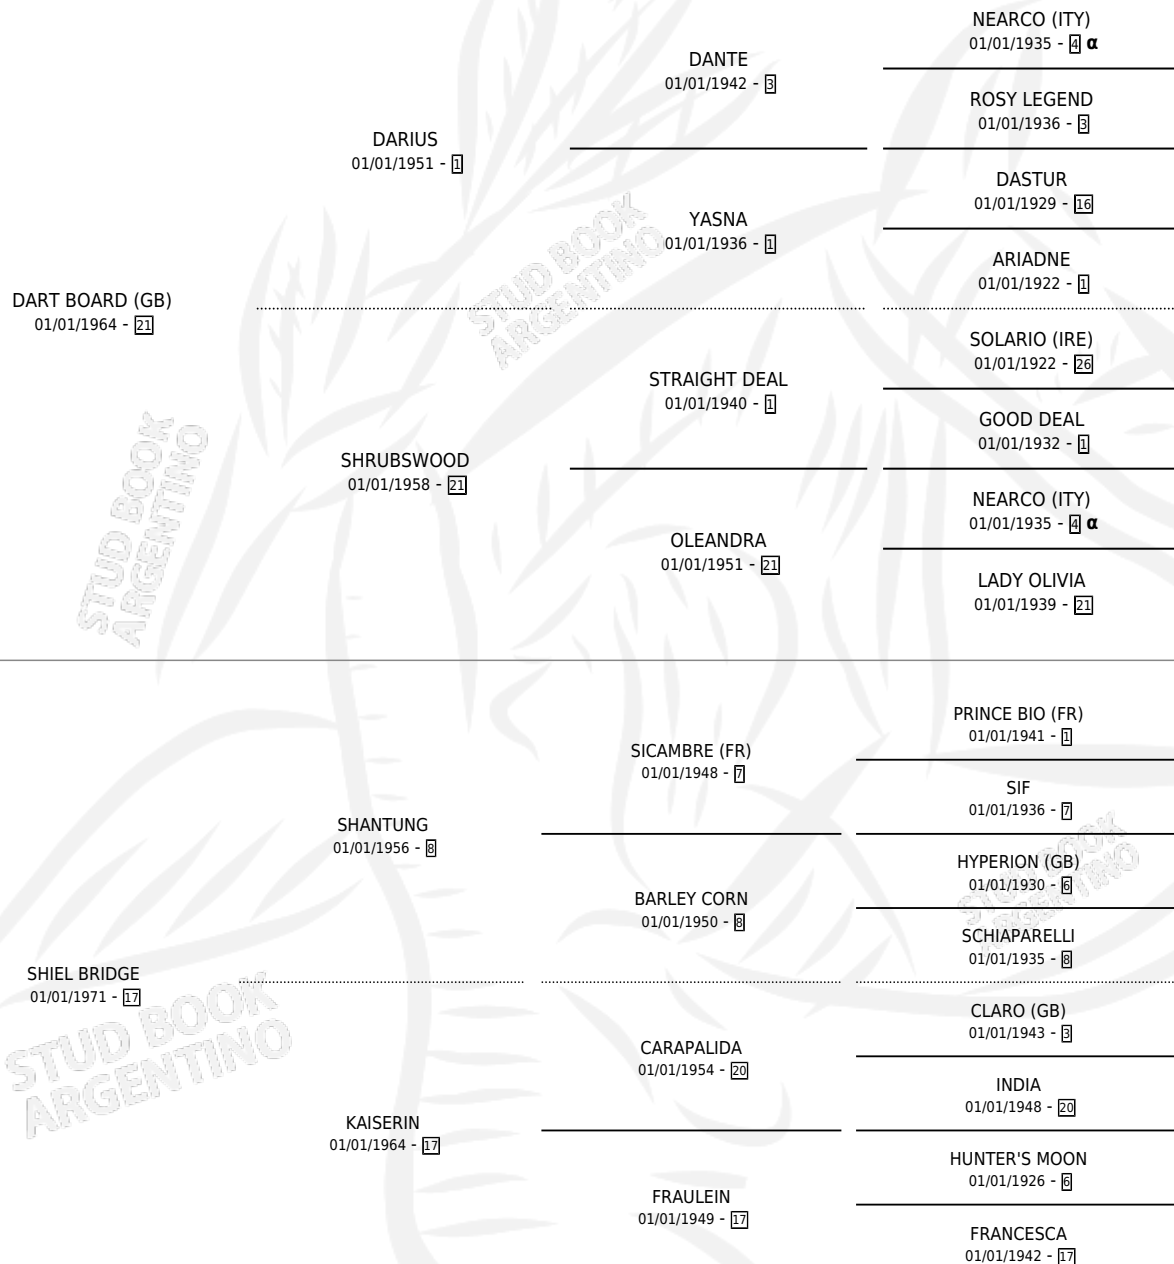

PONTE VECCHIO

por **DART BOARD (GB)** y **SHIEL BRIDGE** por **SHANTUNG**

PEDIGREE

Argentina · Macho · Alazan · SP · 01/01/1978
Familia 17-b · Volumen 30

ESTADO

TIPIFICACIÓN SANGUÍNEA	✓
TIPIFICACIÓN POR ADN	X
PASAPORTE	X
IDENTIFICACIÓN POR MICROCHIP	X
REPRODUCTOR	✓

Lugar de nacimiento: Campo particular
Criador: Sin dato

~

HIJOS

	MACHOS	HEMBRAS
2 NACIERON	2	0
SIN ACTUACIONES		

INBREEDING : α