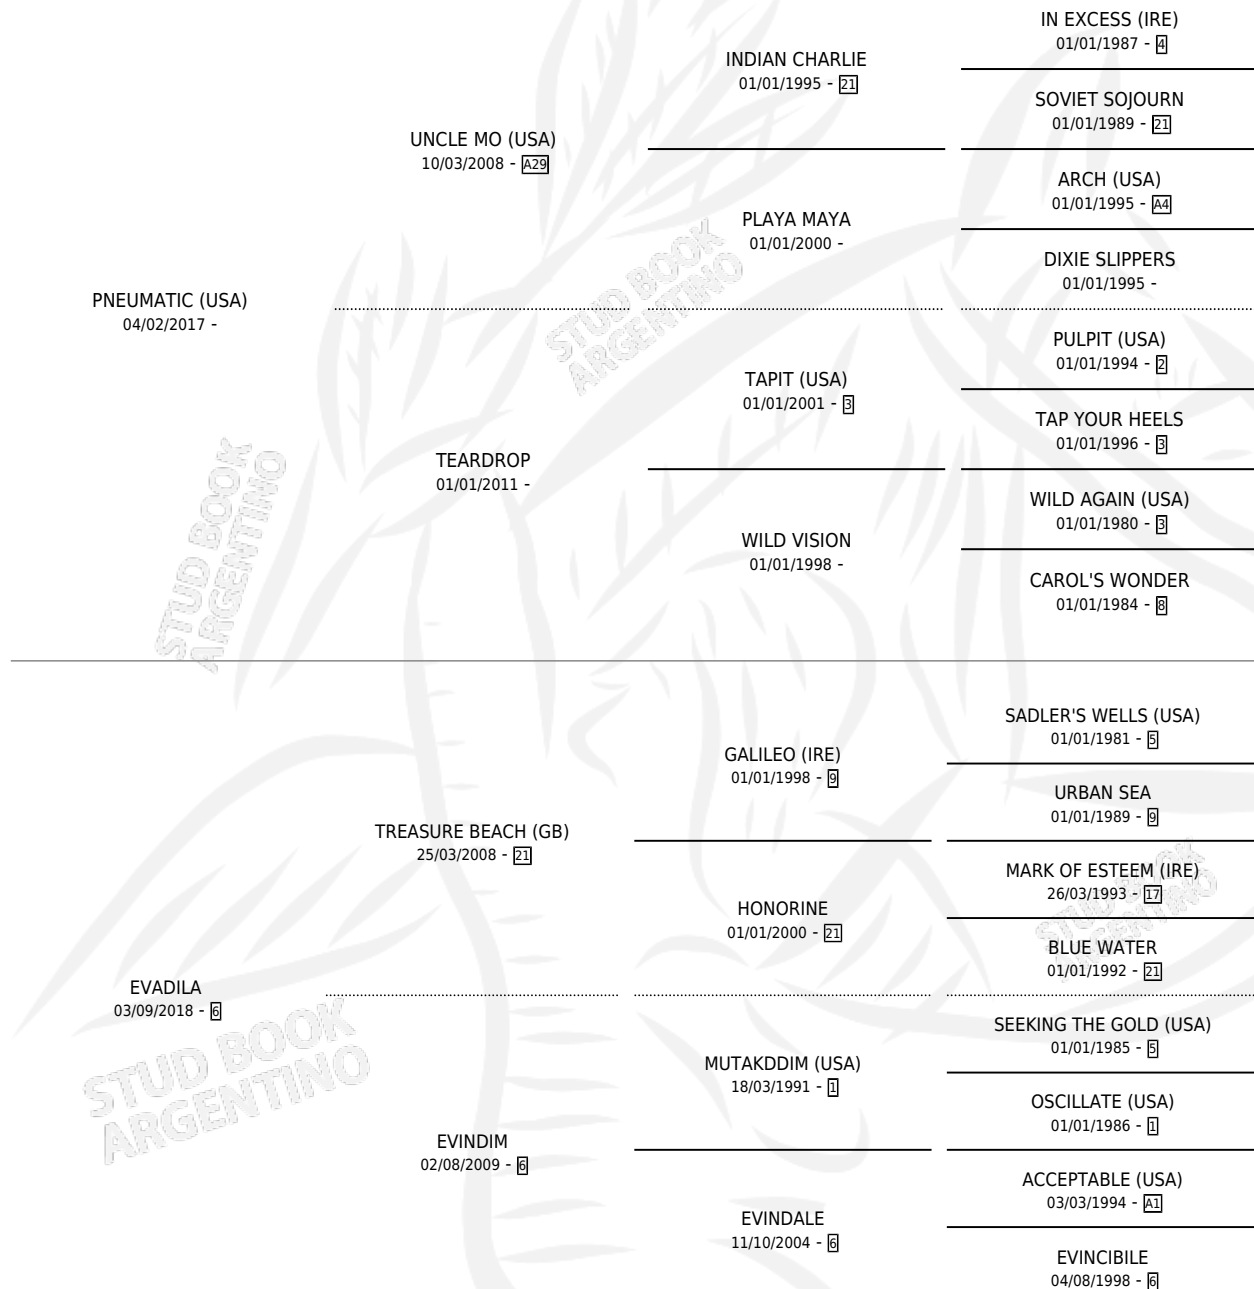

EVELINA

por **PNEUMATIC (USA)** y **EVADILA** por **TREASURE BEACH (GB)**

Argentina · Hembra · Zaino · SP · 14/09/2024
Familia 6-f · Volumen 45

ESTADO

| | |
|------------------------------|---|
| TIPIFICACIÓN SANGUÍNEA | X |
| TIPIFICACIÓN POR ADN | ✓ |
| PASAPORTE | ✓ |
| IDENTIFICACIÓN POR MICROCHIP | ✓ |
| REPRODUCTOR | X |

Lugar de nacimiento: Abolengo
Criador: Abolengo

PEDIGREE

EVELINA

Datos oficiales del Stud Book Argentino

Documento generado el 11/05/2026

studbook.org.ar