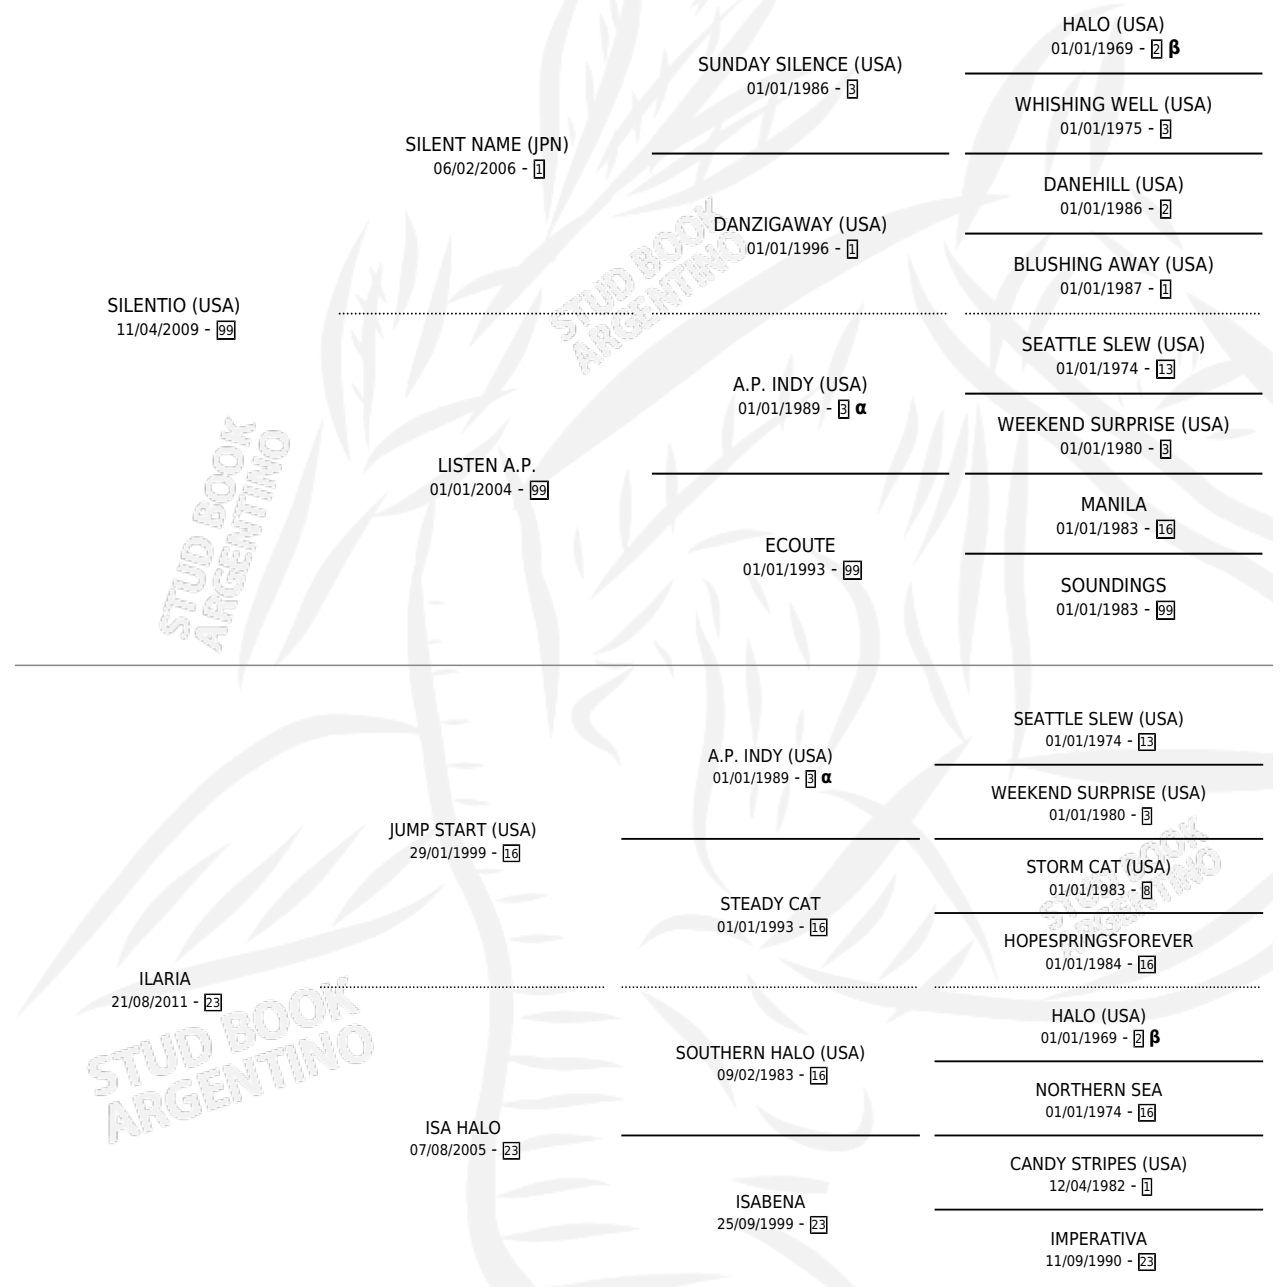

ILARIA SI

por SILENTIO (USA) y ILARIA por JUMP START (USA)

Argentina · Hembra · Zaino · SP · 17/09/2024
Familia 23-a · Volumen 45

ESTADO

TIPIFICACIÓN SANGUÍNEA	X
TIPIFICACIÓN POR ADN	✓
PASAPORTE	X
IDENTIFICACIÓN POR MICROCHIP	✓
REPRODUCTOR	X

Lugar de nacimiento: Vadarkblar
Criador: Vadarkblar

PEDIGREE

INBREEDING : α, β

ILARIA SI

Datos oficiales del Stud Book Argentino

Documento generado el 08/05/2026

studbook.org.ar