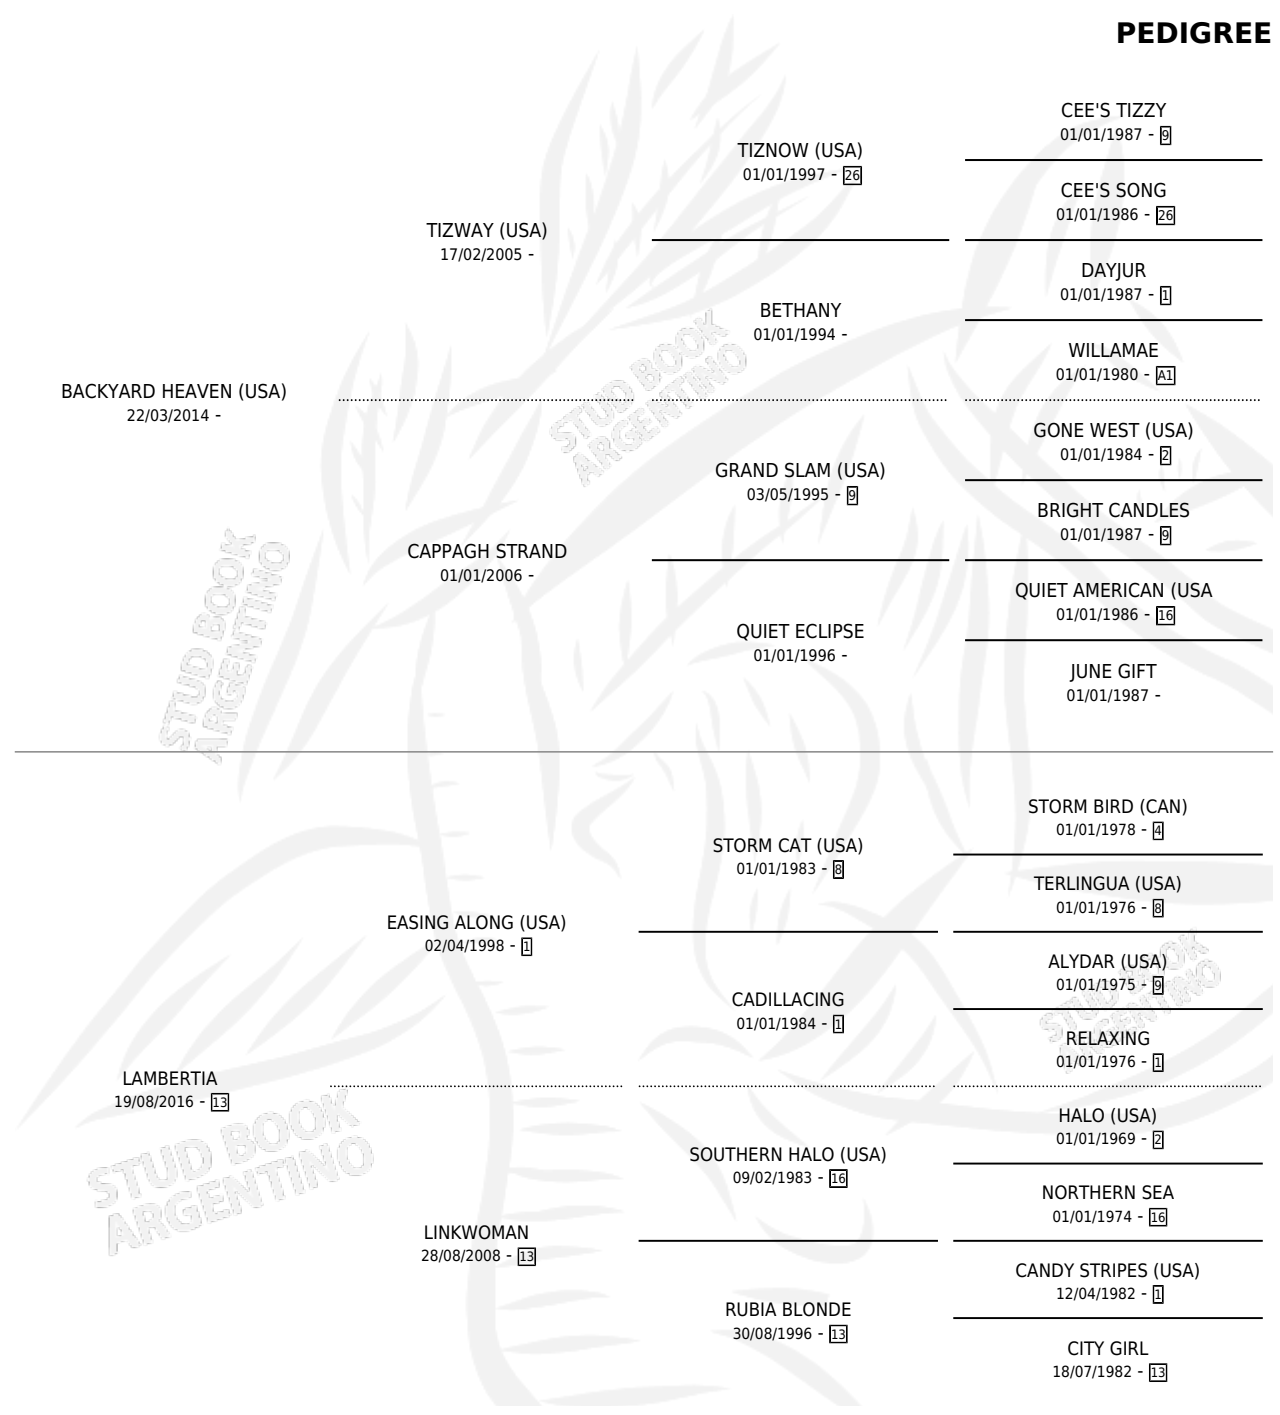

LABERINTO HEAVEN

por **BACKYARD HEAVEN (USA)** y **LAMBERTIA** por **EASING ALONG (USA)**

Argentina · Macho · Zaino · SP · 07/08/2024
Familia 13-c · Volumen 45

ESTADO

TIPIFICACIÓN SANGUÍNEA	X
TIPIFICACIÓN POR ADN	X
PASAPORTE	X
IDENTIFICACIÓN POR MICROCHIP	X
REPRODUCTOR	X

Lugar de nacimiento: Estirpe De Criadores
Criador: Fernandez Santiago Ariel

PEDIGREE

LABERINTO HEAVEN

Datos oficiales del Stud Book Argentino

Documento generado el 07/05/2026

studbook.org.ar