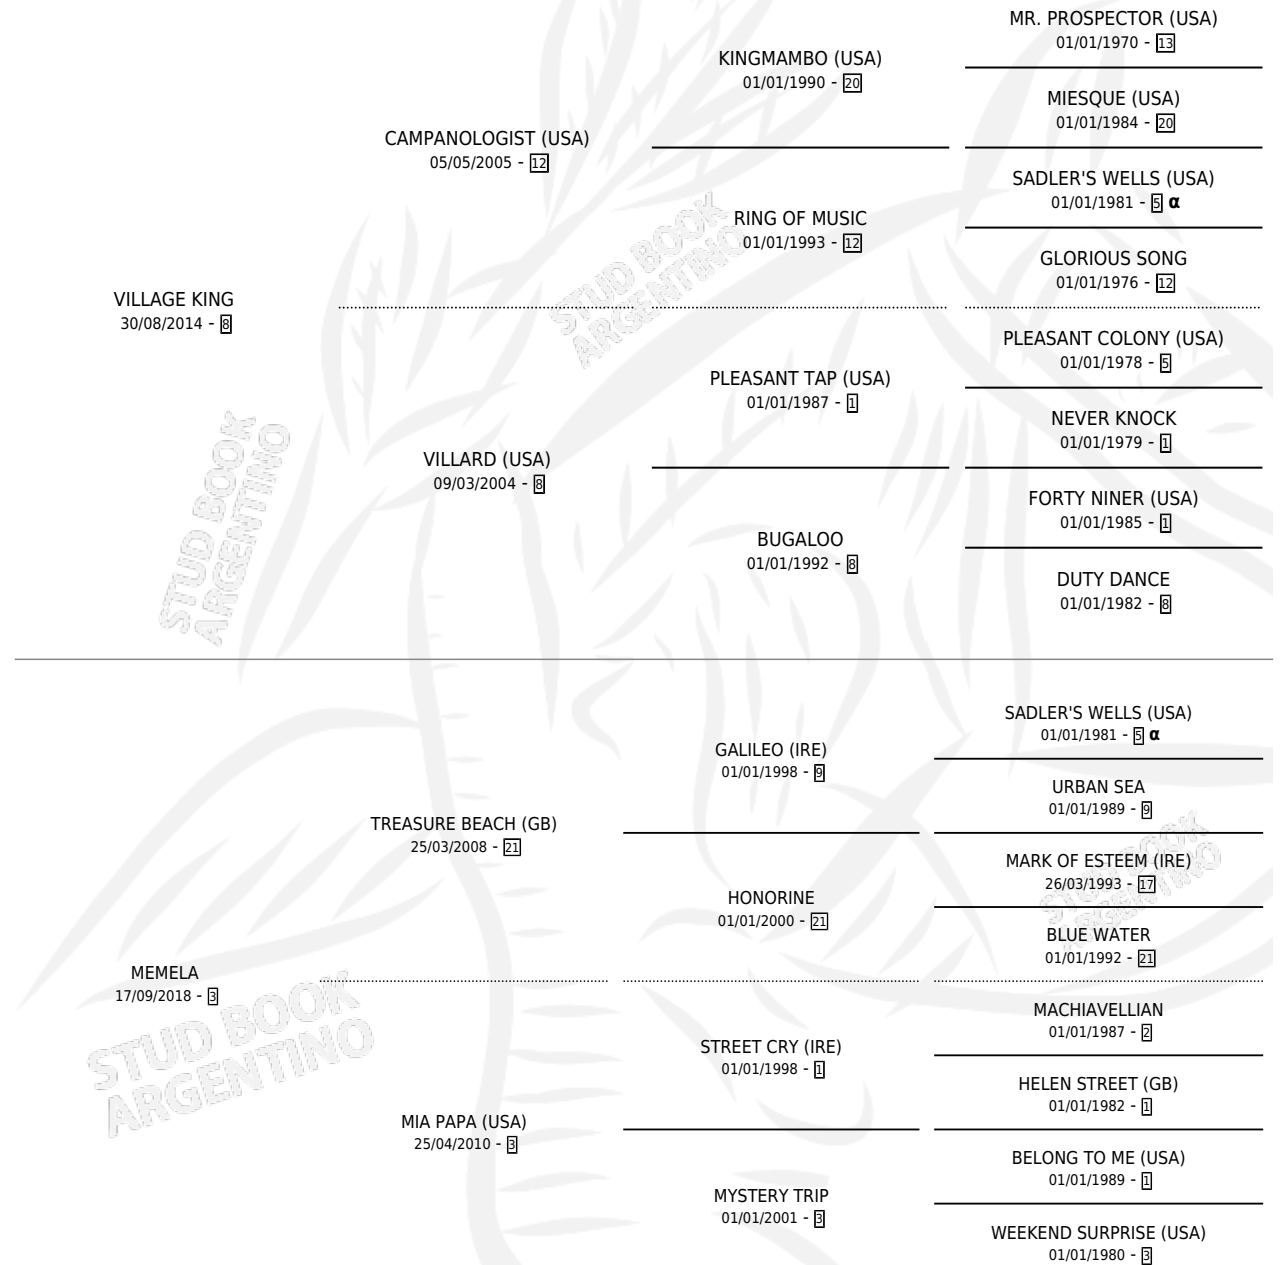

# MELA KING

por VILLAGE KING y MEMELA por TREASURE BEACH (GB)

Argentina · Hembra · Zaino · SP · 03/09/2024  
Familia 3-I · Volumen 45

## ESTADO

TIPIFICACIÓN SANGUÍNEA	X
TIPIFICACIÓN POR ADN	✓
PASAPORTE	✓
IDENTIFICACIÓN POR MICROCHIP	✓
REPRODUCTOR	X

**Lugar de nacimiento:** Santa Maria del Sol  
**Criador:** Viale Santiago

## PEDIGREE

INBREEDING :  $\alpha$