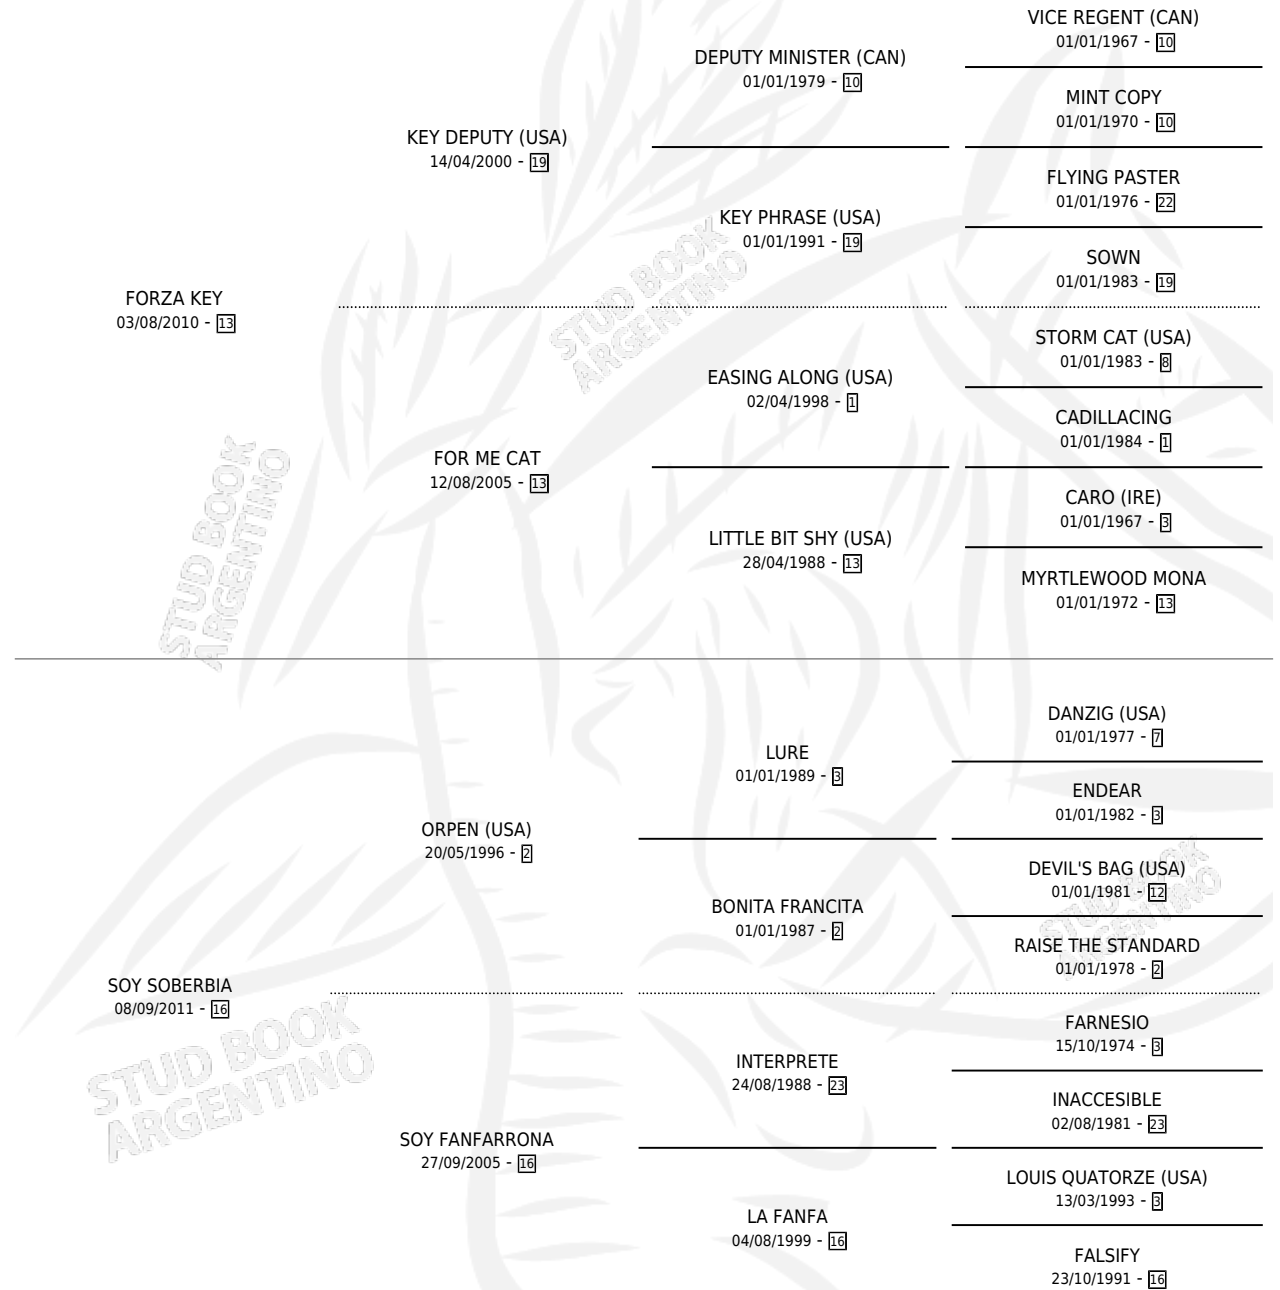

TAURINO KEY

por FORZA KEY y SOY SOBERBIA por ORPEN (USA)

Argentina · Macho · Zaino · SP · 19/09/2024
Familia 16-e · Volumen 45

ESTADO

TIPIFICACIÓN SANGUÍNEA	X
TIPIFICACIÓN POR ADN	X
PASAPORTE	X
IDENTIFICACIÓN POR MICROCHIP	X
REPRODUCTOR	X

Lugar de nacimiento: La Blanca
Criador: Stieben Hector Edgardo

PEDIGREE

TAURINO KEY

Datos oficiales del Stud Book Argentino

Documento generado el 07/05/2026

studbook.org.ar