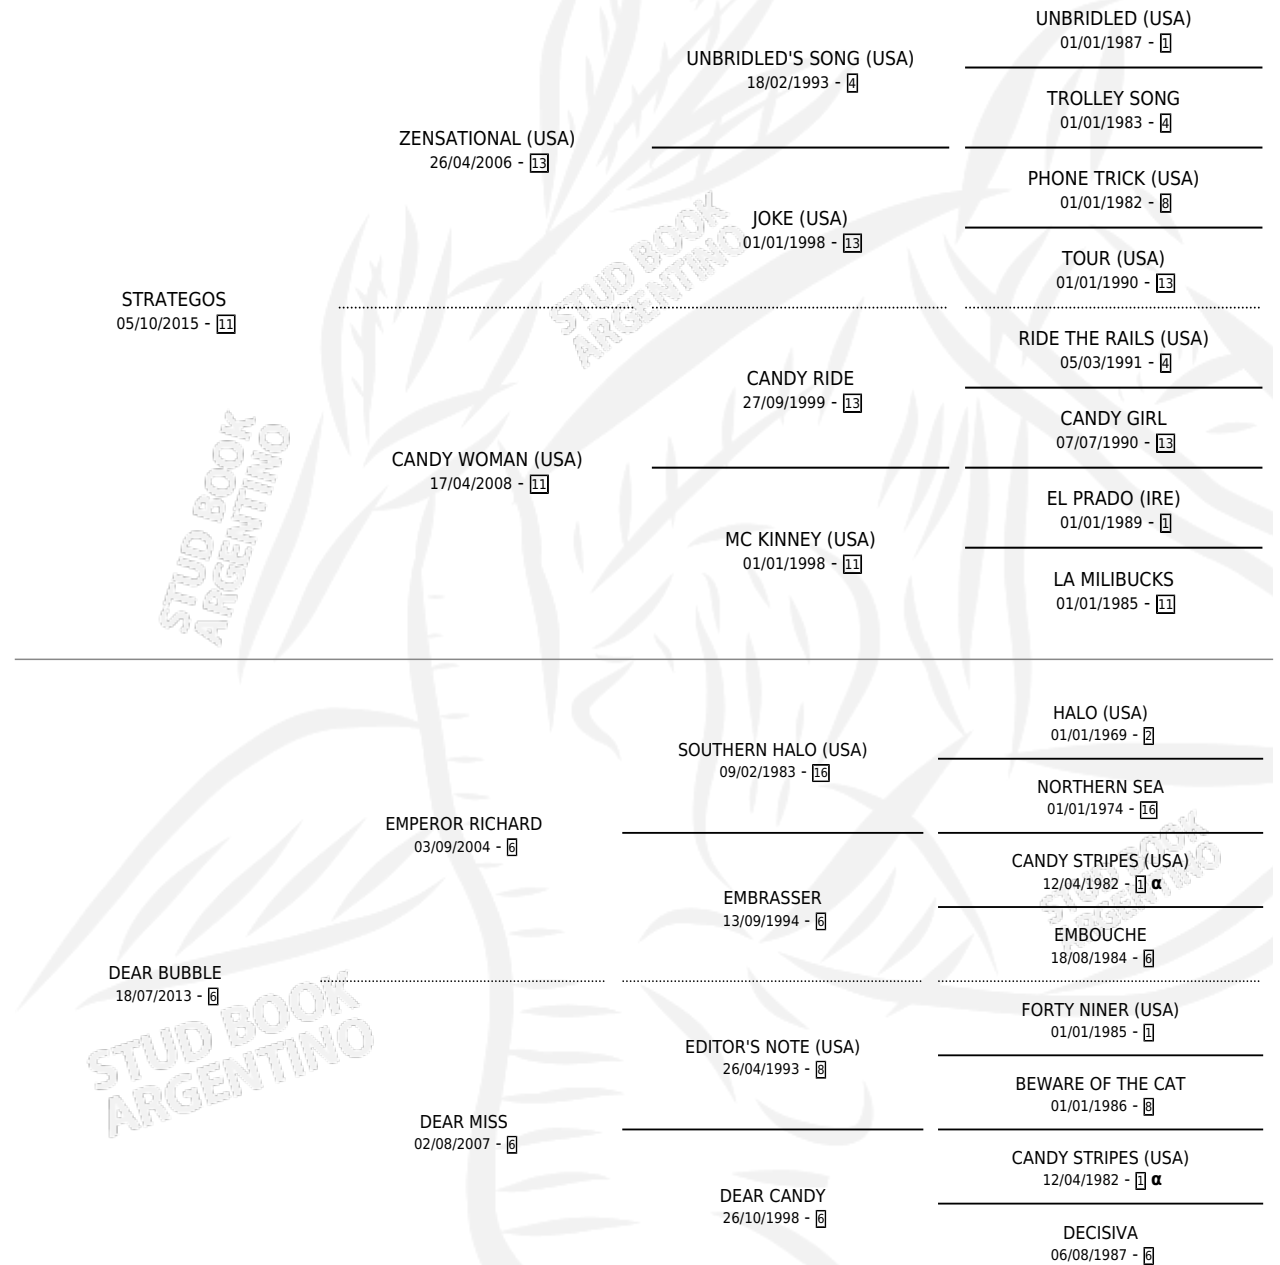

EL DIBUJANTE

por STRATEGOS y DEAR BUBBLE por EMPEROR RICHARD

Argentina · Macho · Alazan · SP · 15/09/2024
Familia 6-a · Volumen 45

ESTADO

TIPIFICACIÓN SANGUÍNEA	X
TIPIFICACIÓN POR ADN	✓
PASAPORTE	✓
IDENTIFICACIÓN POR MICROCHIP	✓
REPRODUCTOR	X

Lugar de nacimiento: Campo particular
Criador: Comba Christian Dario

PEDIGREE

INBREEDING : α

EL DIBUJANTE

Datos oficiales del Stud Book Argentino

Documento generado el 06/05/2026

studbook.org.ar