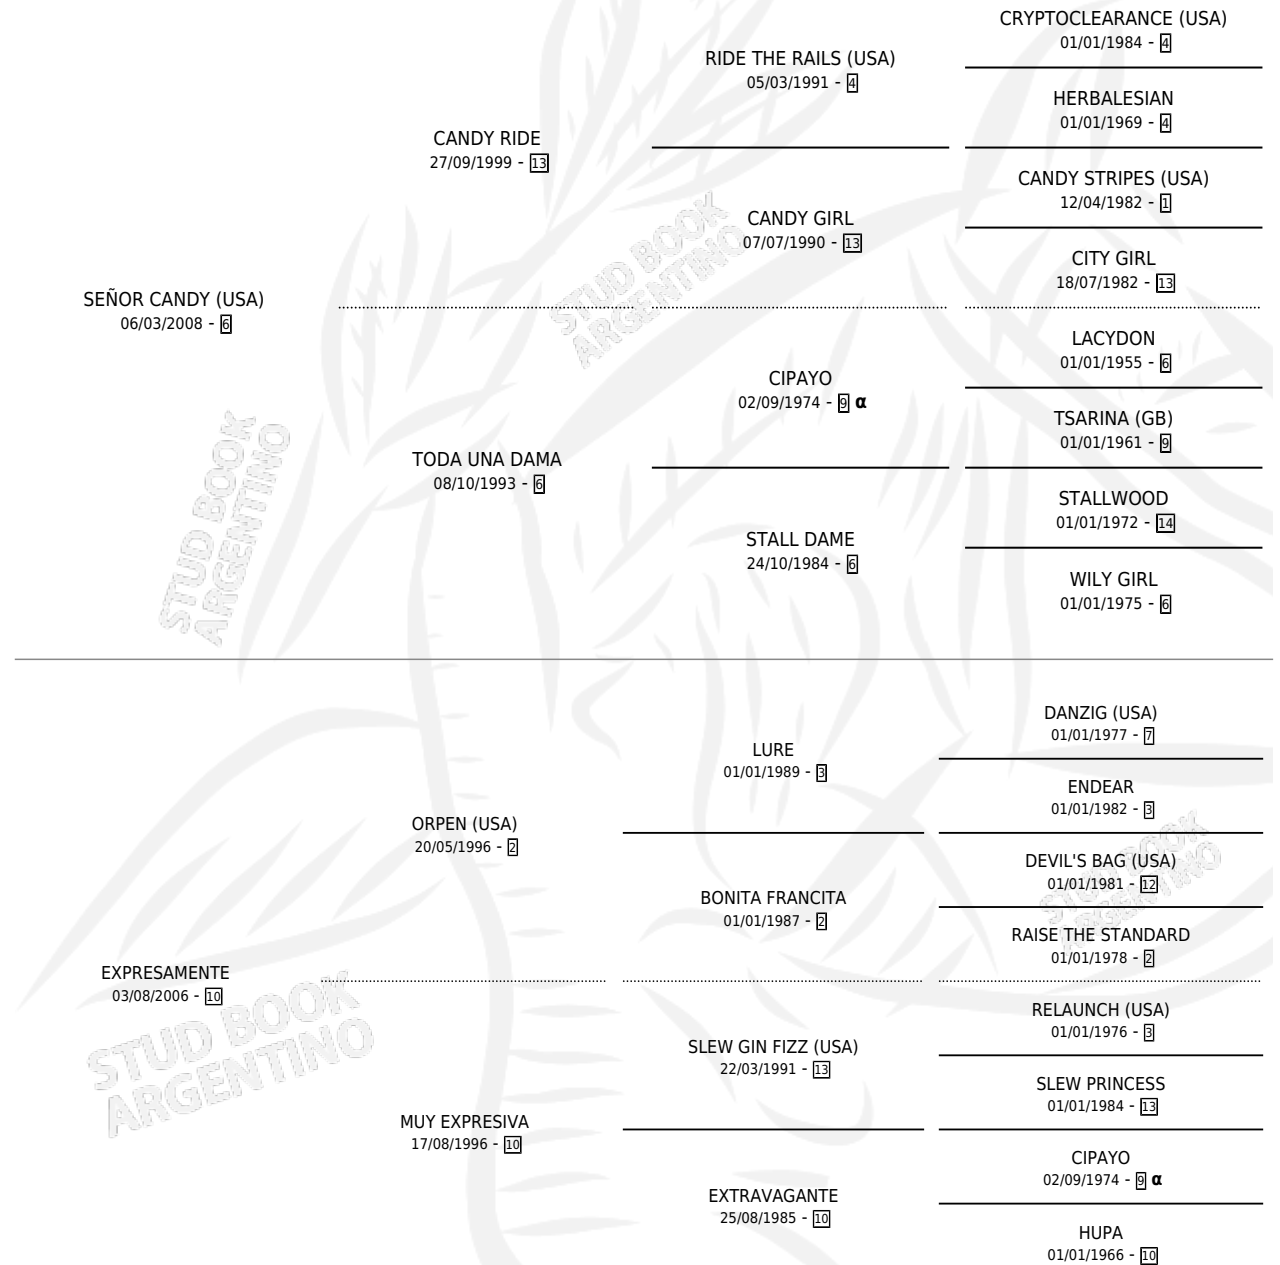

EXPLOSIVO CANDY

por SEÑOR CANDY (USA) y EXPRESAMENTE por ORPEN (USA)

Argentina · Macho · Zaino · SP · 01/09/2024
Familia 10-a · Volumen 45

ESTADO

TIPIFICACIÓN SANGUÍNEA	X
TIPIFICACIÓN POR ADN	✓
PASAPORTE	✓
IDENTIFICACIÓN POR MICROCHIP	✓
REPRODUCTOR	X

Lugar de nacimiento: L Y R

Criador: L Y R

PEDIGREE

INBREEDING : α

EXPLOSIVO CANDY

Datos oficiales del Stud Book Argentino

Documento generado el 27/04/2026

studbook.org.ar