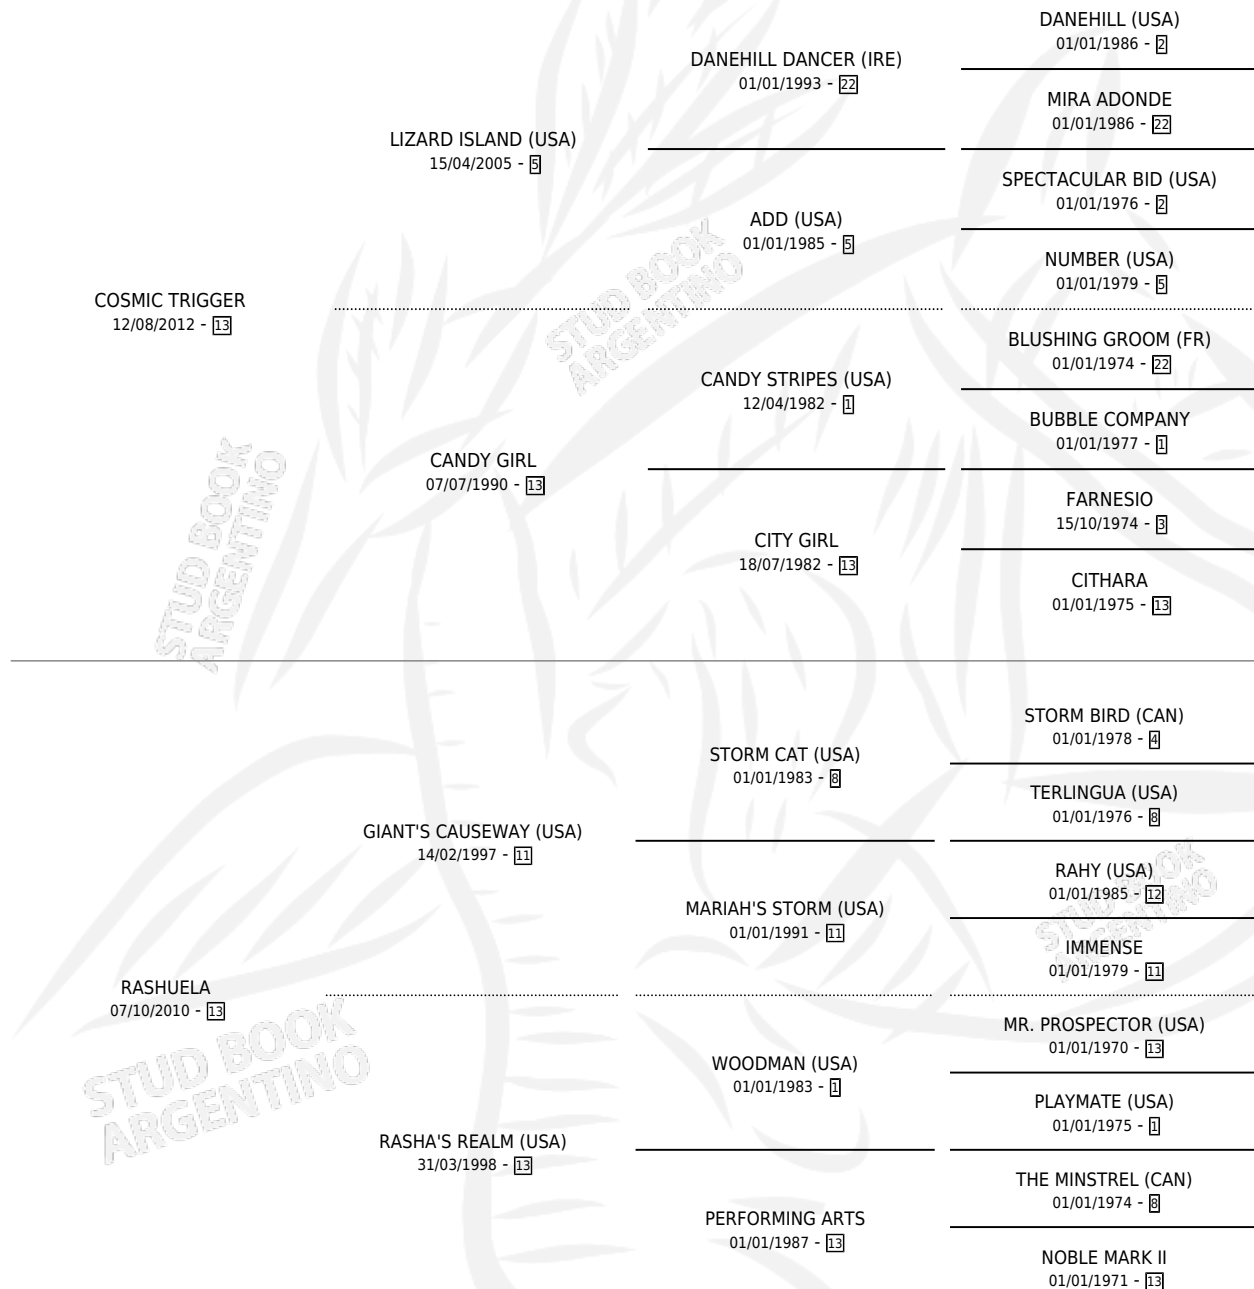

JUBA

por **COSMIC TRIGGER** y **RASHUELA** por **GIANT'S CAUSEWAY (USA)**

Argentina · Macho · Alazan · SP · 06/09/2024
Familia 13-e · Volumen 45

ESTADO

TIPIFICACIÓN SANGUÍNEA	X
TIPIFICACIÓN POR ADN	✓
PASAPORTE	✓
IDENTIFICACIÓN POR MICROCHIP	✓
REPRODUCTOR	X

Lugar de nacimiento: Juan Antonio
Criador: Juan Antonio

PEDIGREE

JUBA

Datos oficiales del Stud Book Argentino

Documento generado el 02/05/2026

studbook.org.ar