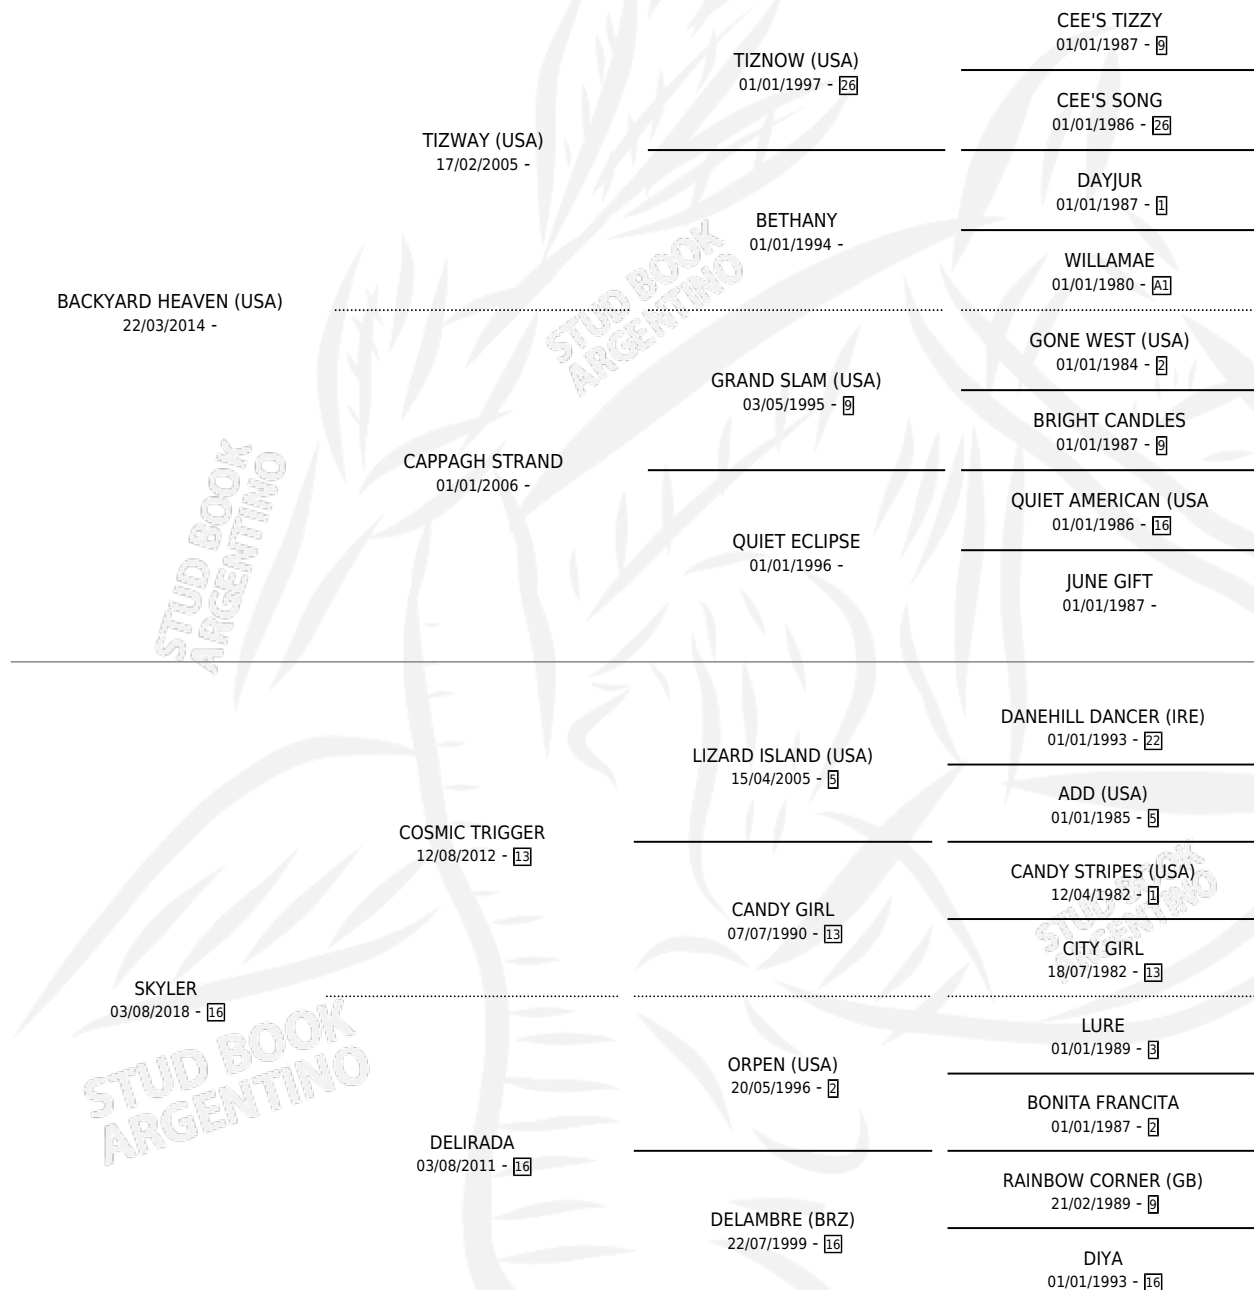

ALMA DESNUDA

por **BACKYARD HEAVEN (USA)** y **SKYLER** por **COSMIC TRIGGER**

Argentina · Hembra · Zaino · SP · 11/09/2024
Familia 16-e · Volumen 45

ESTADO

TIPIFICACIÓN SANGUÍNEA	X
TIPIFICACIÓN POR ADN	✓
PASAPORTE	X
IDENTIFICACIÓN POR MICROCHIP	✓
REPRODUCTOR	X

Lugar de nacimiento: Juan Antonio
Criador: Juan Antonio

PEDIGREE

ALMA DESNUDA

Datos oficiales del Stud Book Argentino

Documento generado el 14/05/2026

studbook.org.ar