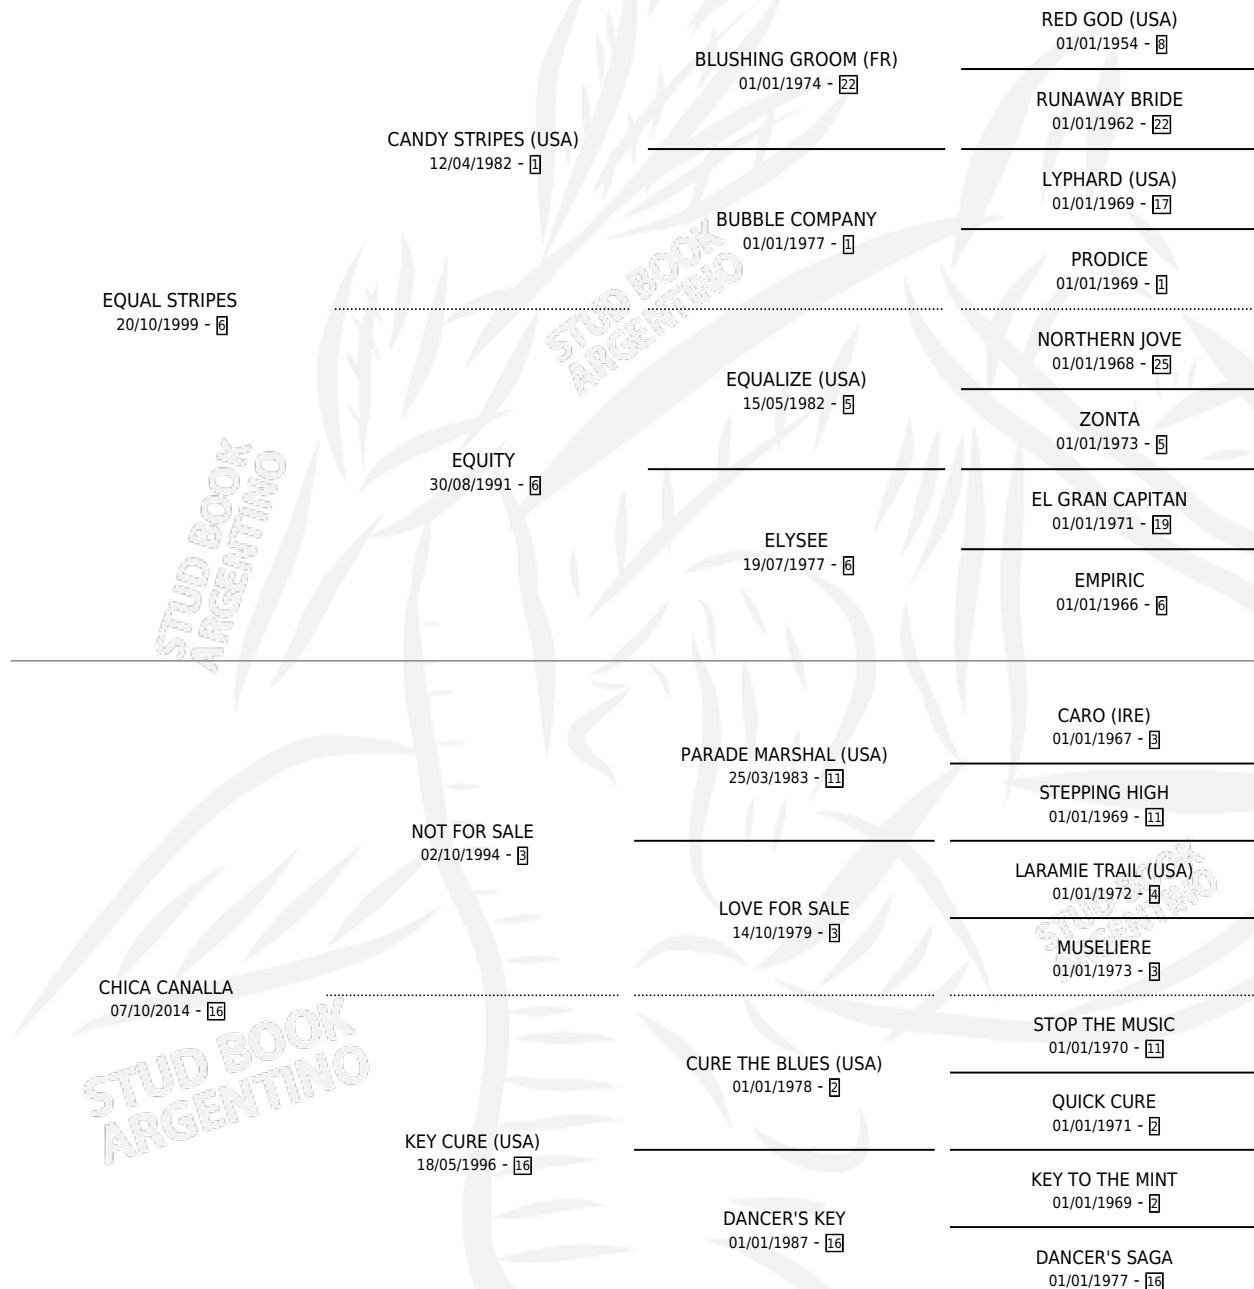

TRISTE ADIOS

por **EQUAL STRIPES** y **CHICA CANALLA** por **NOT FOR SALE**

Argentina · Macho · Zaino · SP · 01/10/2024
Familia 16-g · Volumen 45

ESTADO

TIPIFICACIÓN SANGUÍNEA	X
TIPIFICACIÓN POR ADN	✓
PASAPORTE	X
IDENTIFICACIÓN POR MICROCHIP	✓
REPRODUCTOR	X

Lugar de nacimiento: Juan Antonio
Criador: Juan Antonio

PEDIGREE

TRISTE ADIOS

Datos oficiales del Stud Book Argentino

Documento generado el 06/05/2026

studbook.org.ar