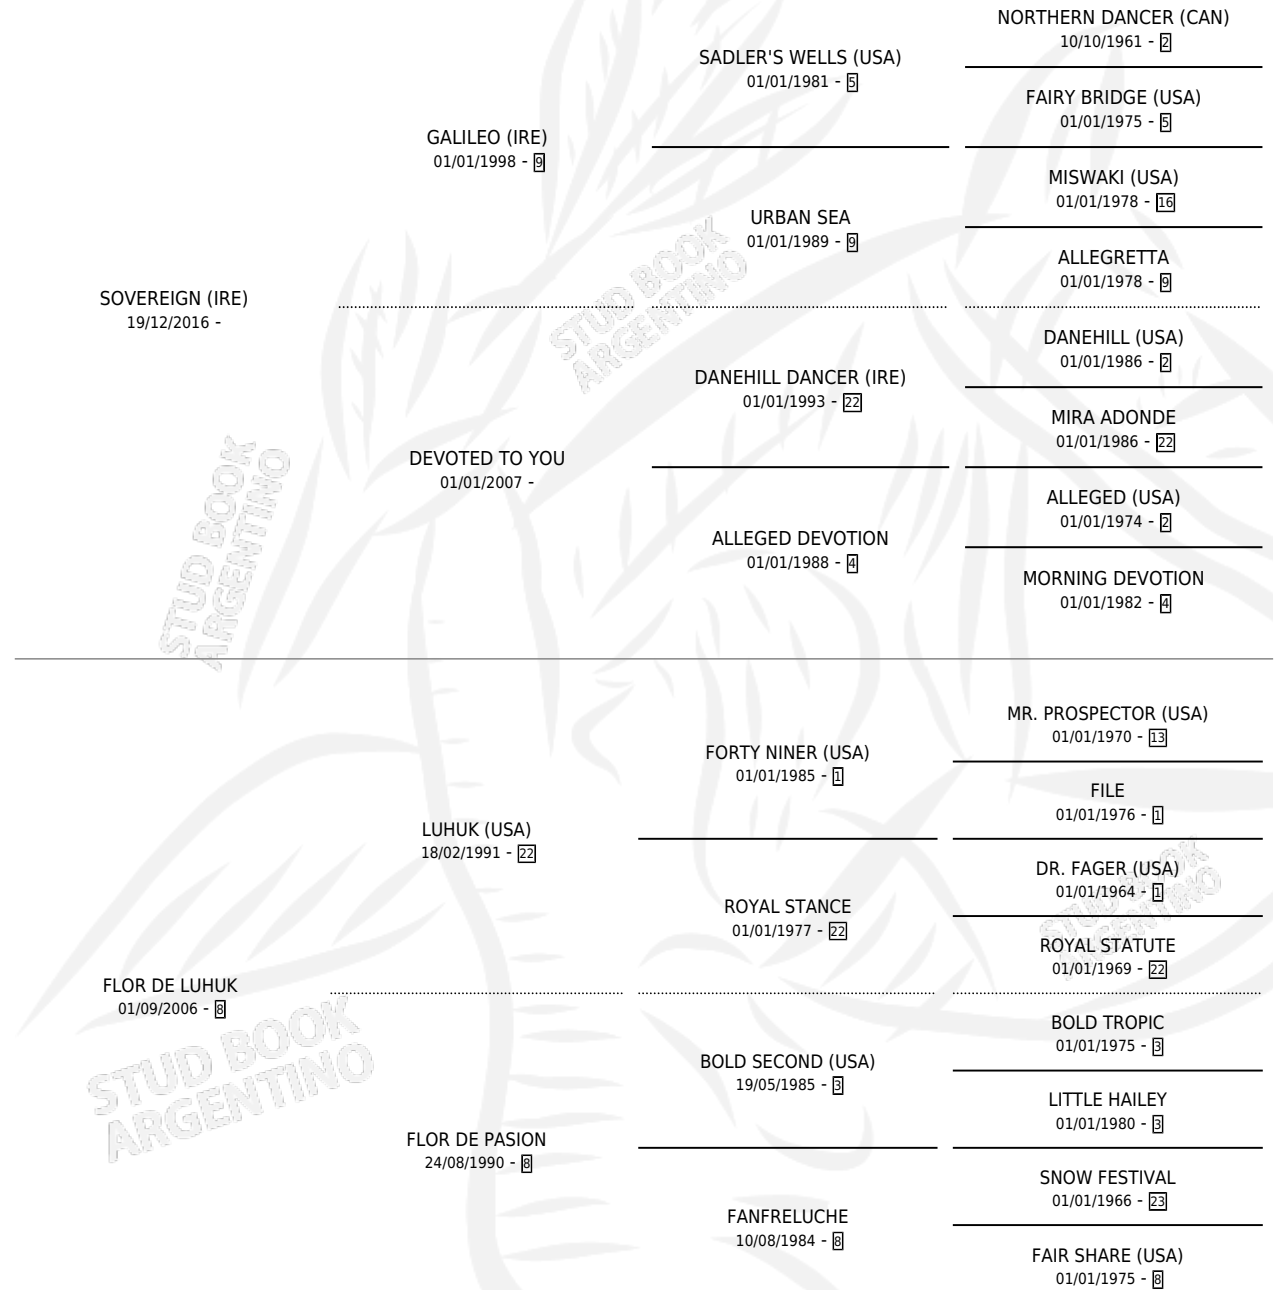

FANTOCHERO

por SOVEREIGN (IRE) y FLOR DE LUHUK por LUHUK (USA)

Argentina · Macho · Alazan · SP · 01/09/2024
Familia 8-i · Volumen 45

ESTADO

TIPIFICACIÓN SANGUÍNEA	X
TIPIFICACIÓN POR ADN	X
PASAPORTE	X
IDENTIFICACIÓN POR MICROCHIP	X
REPRODUCTOR	X

Lugar de nacimiento: San Francisco Chico
Criador: Firmin Didot Cristina Amada

PEDIGREE

FANTOCHERO

Datos oficiales del Stud Book Argentino

Documento generado el 04/05/2026

studbook.org.ar