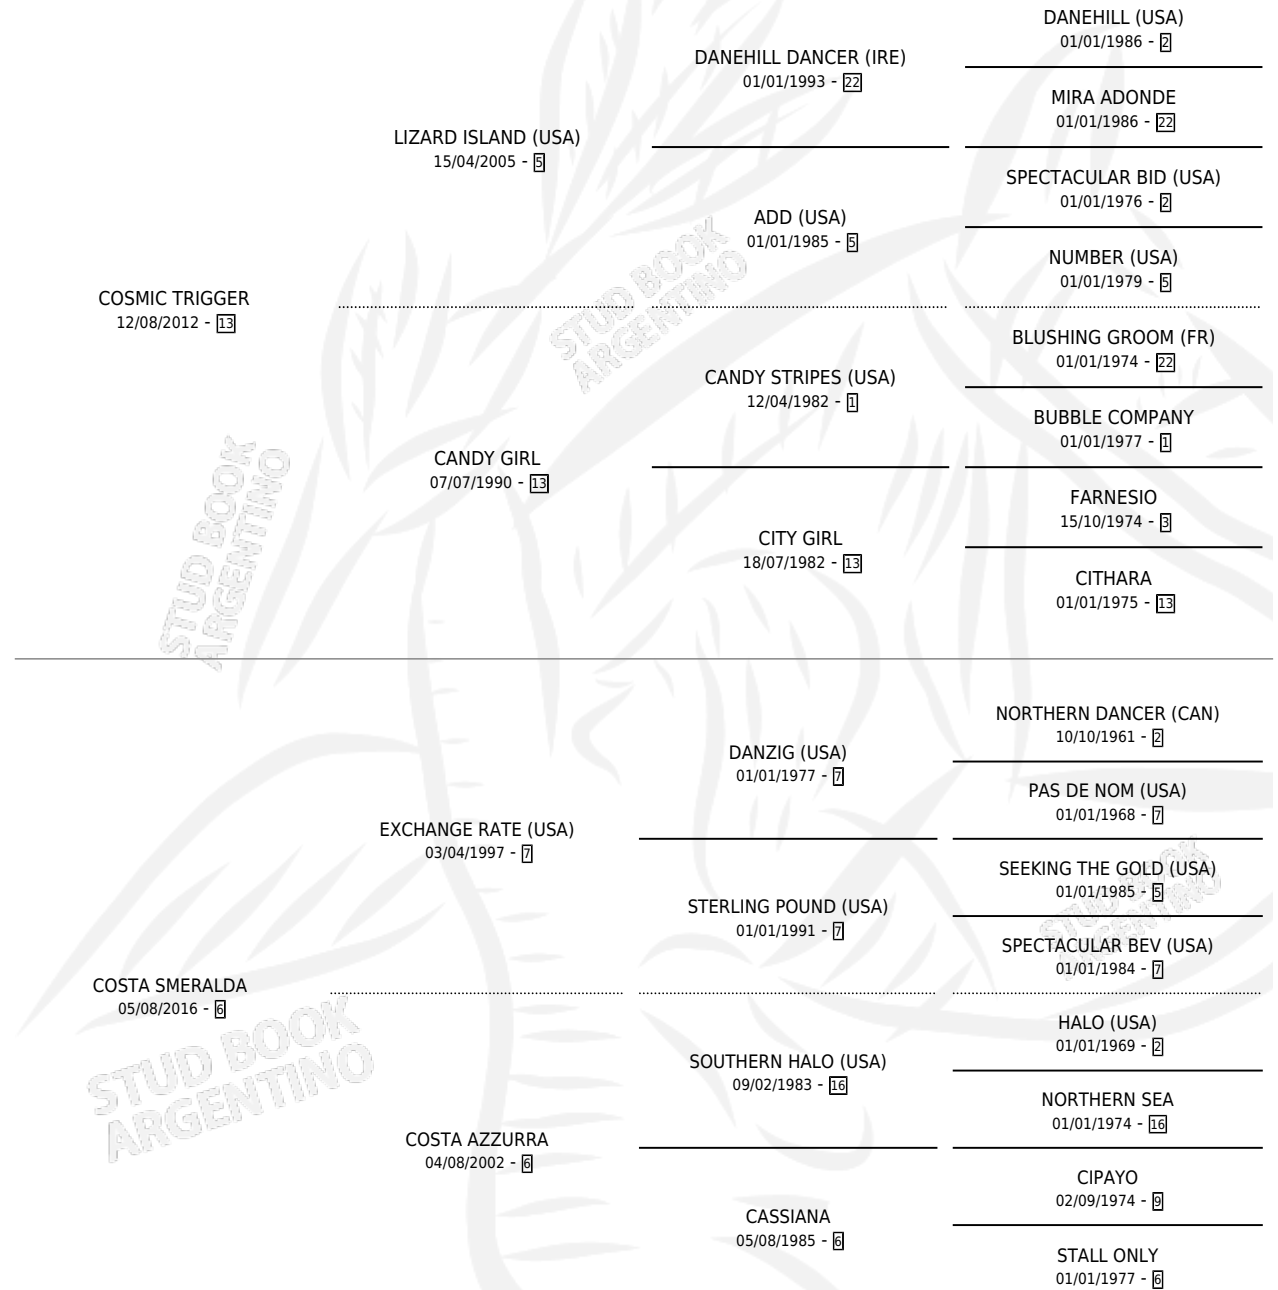

LA CRIADA

por **COSMIC TRIGGER** y **COSTA SMERALDA** por
EXCHANGE RATE (USA)

Argentina · Hembra · Zaino Colorado · SP · 21/09/2024
Familia 6-e · Volumen 45

ESTADO

TIPIFICACIÓN SANGUÍNEA	X
TIPIFICACIÓN POR ADN	✓
PASAPORTE	X
IDENTIFICACIÓN POR MICROCHIP	✓
REPRODUCTOR	X

Lugar de nacimiento: Juan Antonio
Criador: Juan Antonio

PEDIGREE

LA CRIADA

Datos oficiales del Stud Book Argentino

Documento generado el 10/05/2026

studbook.org.ar