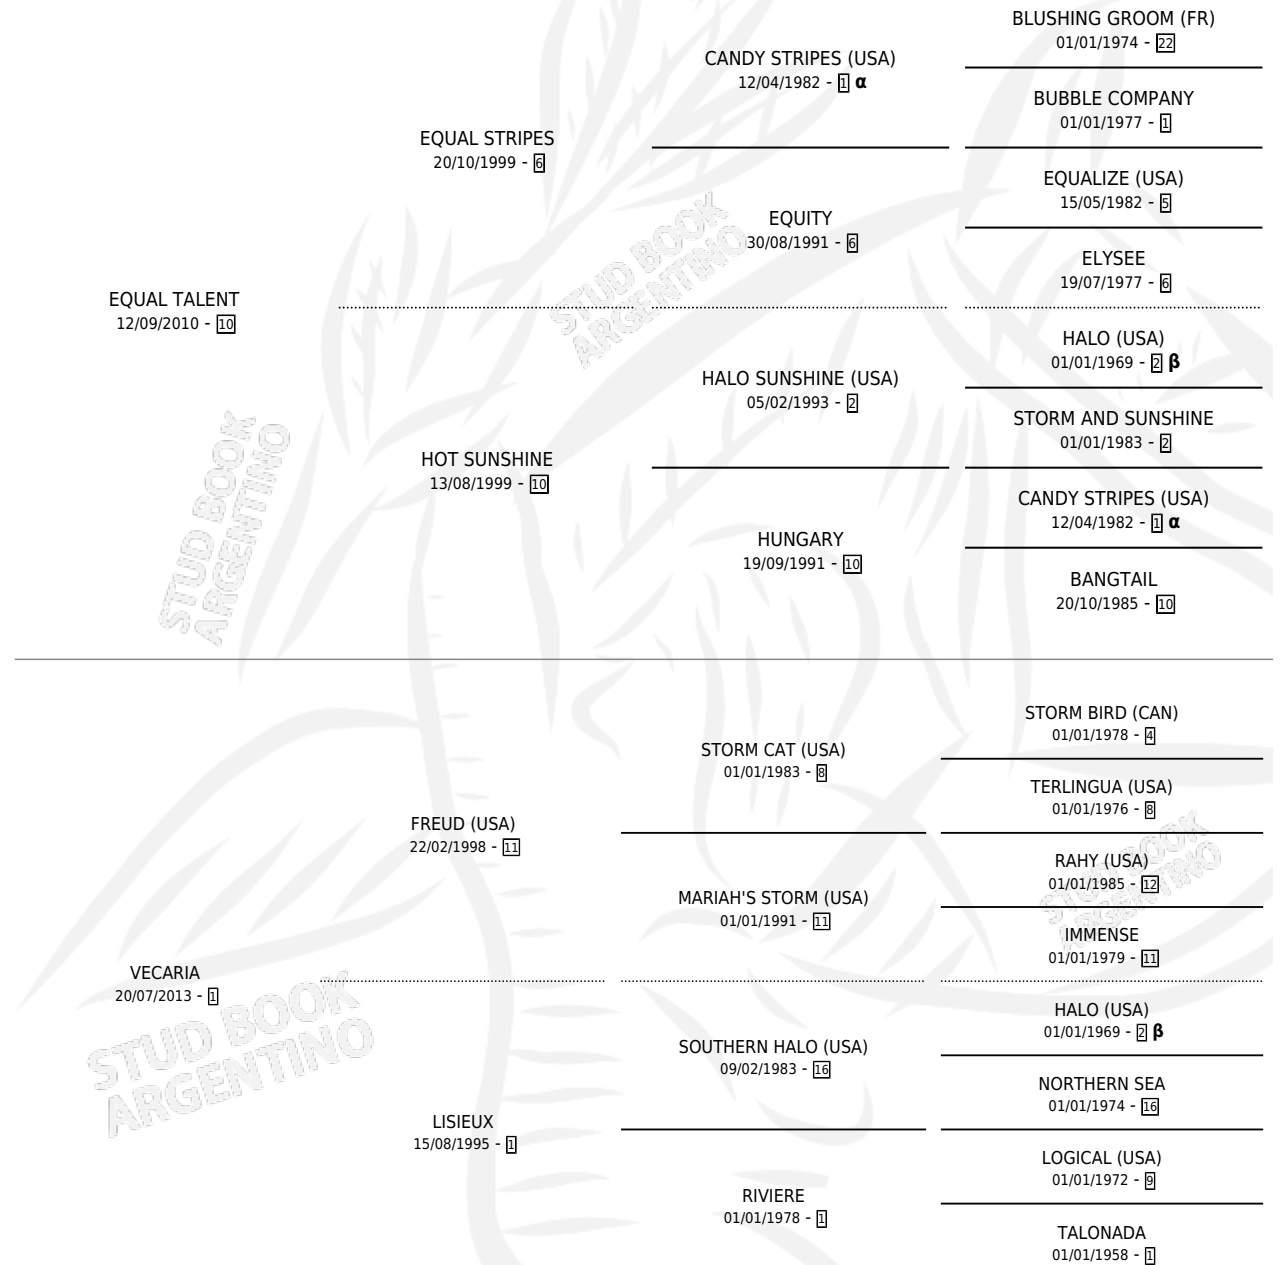

TODO TALENTO

por **EQUAL TALENT** y **VECARIA** por **FREUD (USA)**

Argentina · Macho · Alazan · SP · 21/09/2024
Familia 1-w · Volumen 45

ESTADO

TIPIFICACIÓN SANGUÍNEA	X
TIPIFICACIÓN POR ADN	✓
PASAPORTE	X
IDENTIFICACIÓN POR MICROCHIP	✓
REPRODUCTOR	X

Lugar de nacimiento: Don Yayo

Criador: Don Yayo

PEDIGREE

INBREEDING : α,β

TODO TALENTO

Datos oficiales del Stud Book Argentino

Documento generado el 05/05/2026

studbook.org.ar