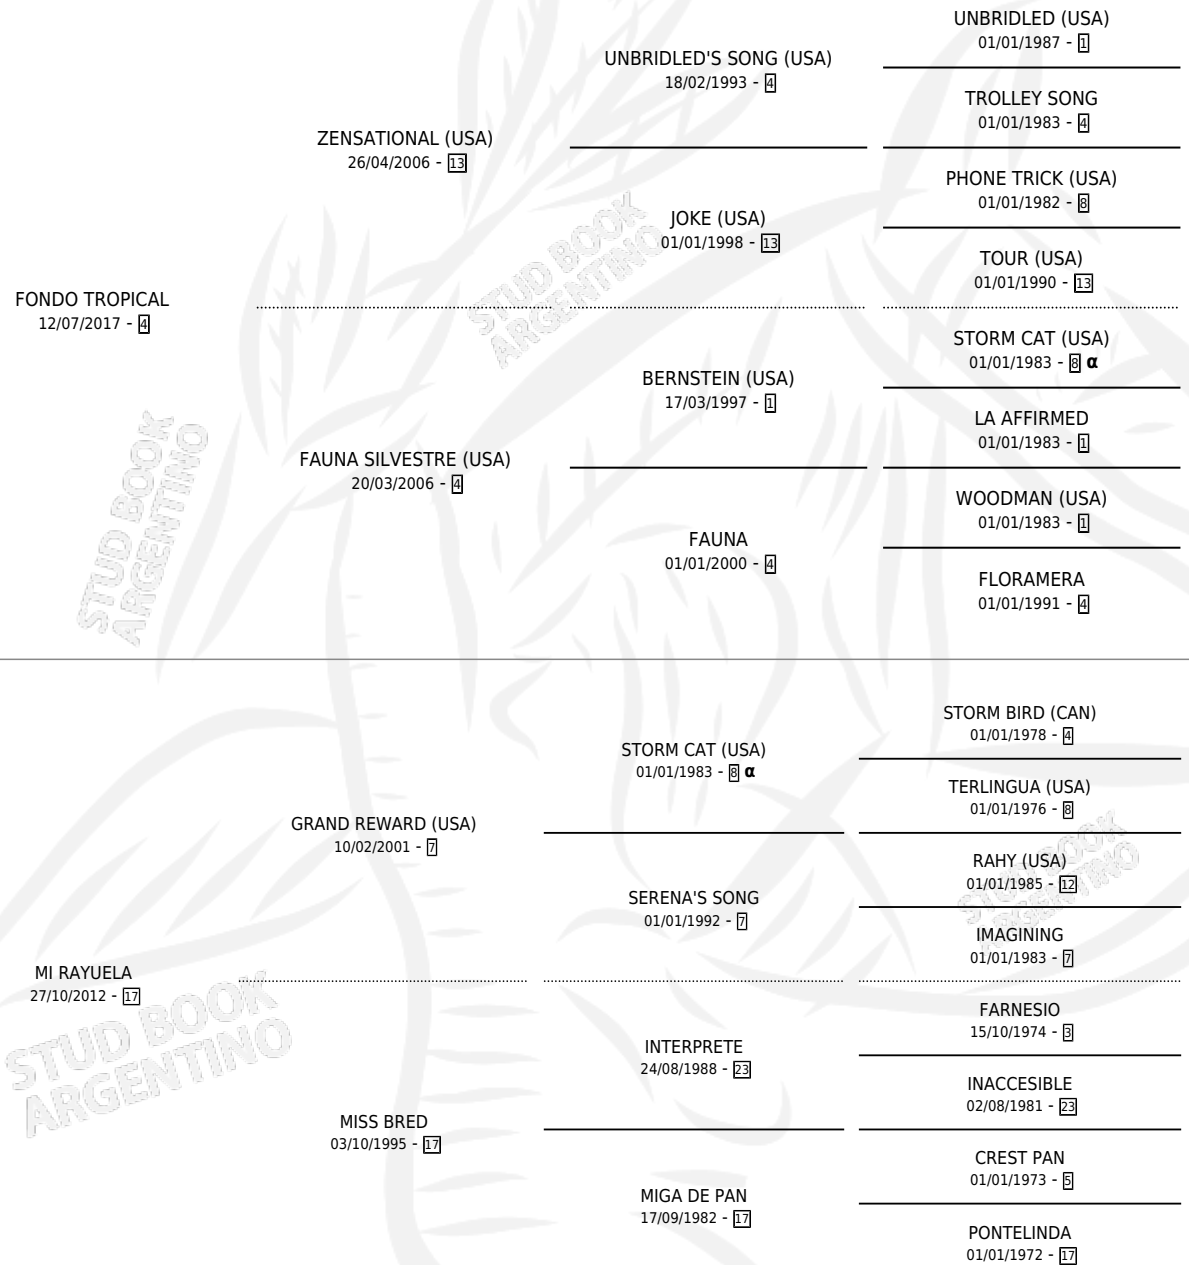

MERTON

PEDIGREE

por FONDO TROPICAL y MI RAYUELA por GRAND REWARD (USA)

Argentina · Macho · Alazan · SP · 16/09/2024
Familia 17-c · Volumen 45

ESTADO

TIPIFICACIÓN SANGUÍNEA	X
TIPIFICACIÓN POR ADN	✓
PASAPORTE	✓
IDENTIFICACIÓN POR MICROCHIP	✓
REPRODUCTOR	X

Lugar de nacimiento: Masama
Criador: Nasra Jorge Alberto

INBREEDING : α

MERTON

Datos oficiales del Stud Book Argentino

Documento generado el 02/05/2026

studbook.org.ar