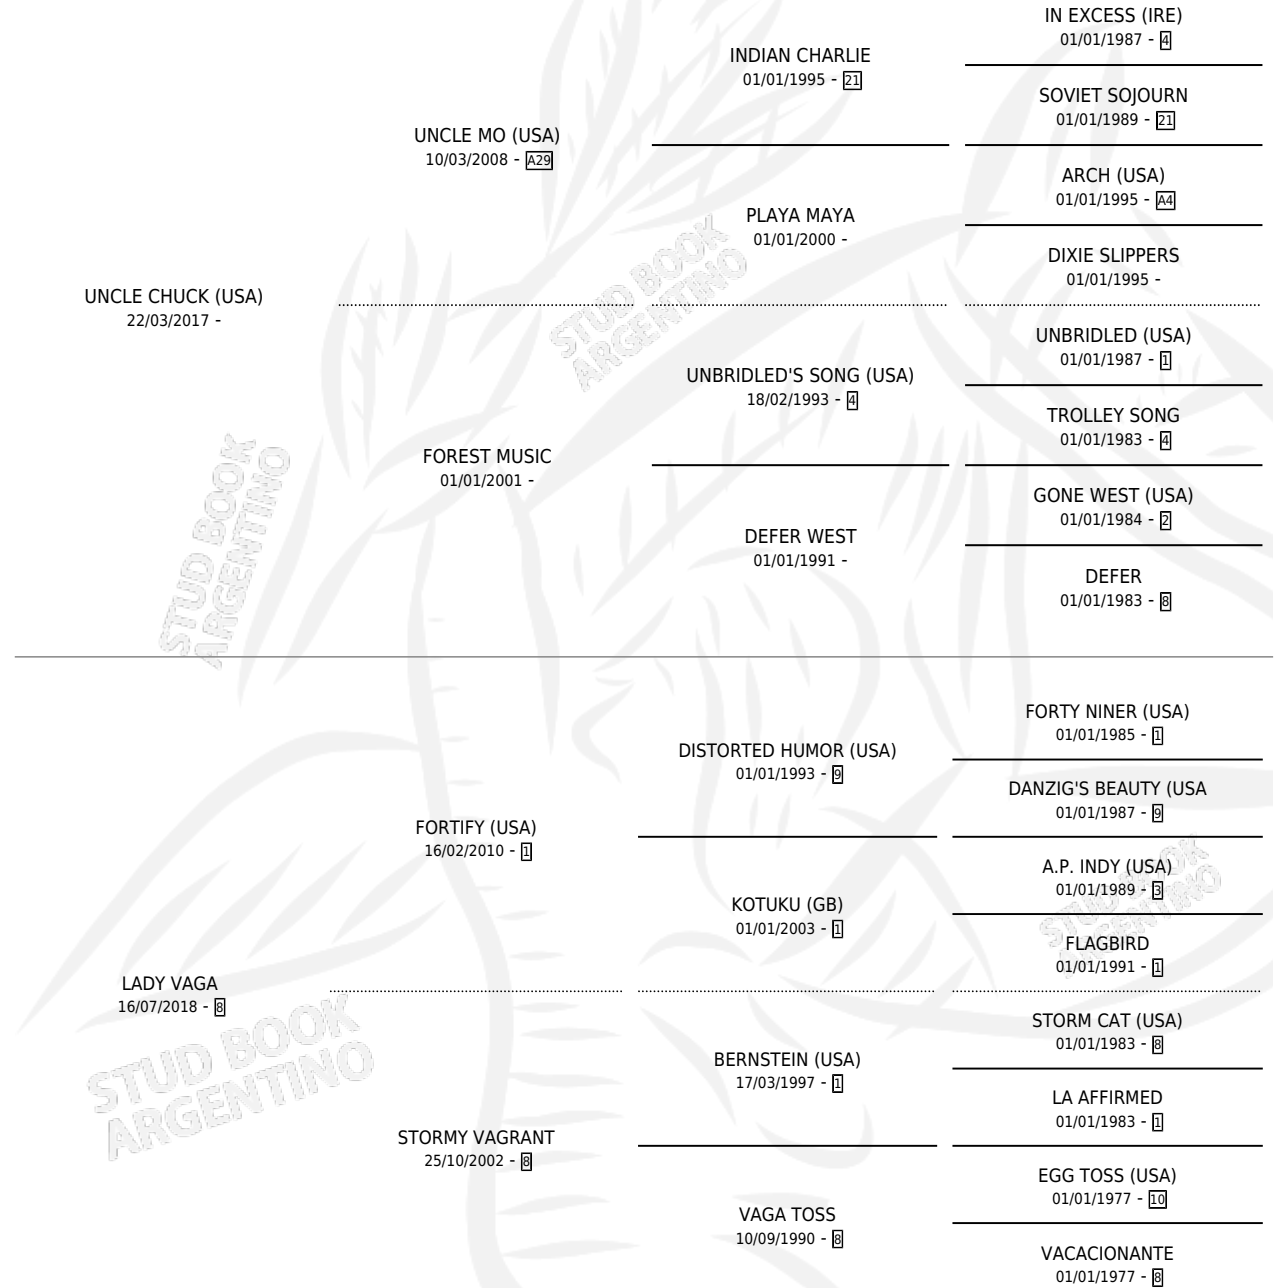

LADY VALENTINE

por **UNCLE CHUCK (USA)** y **LADY VAGA** por **FORTIFY (USA)**

Argentina · Hembra · Zaino Negro · SP · 11/09/2024
Familia 8-j · Volumen 45

ESTADO

TIPIFICACIÓN SANGUÍNEA	X
TIPIFICACIÓN POR ADN	✓
PASAPORTE	✓
IDENTIFICACIÓN POR MICROCHIP	✓
REPRODUCTOR	X

Lugar de nacimiento: Campo particular

Criador: Haras Embrujo S.A.

PEDIGREE

LADY VALENTINE

Datos oficiales del Stud Book Argentino

Documento generado el 09/05/2026

studbook.org.ar