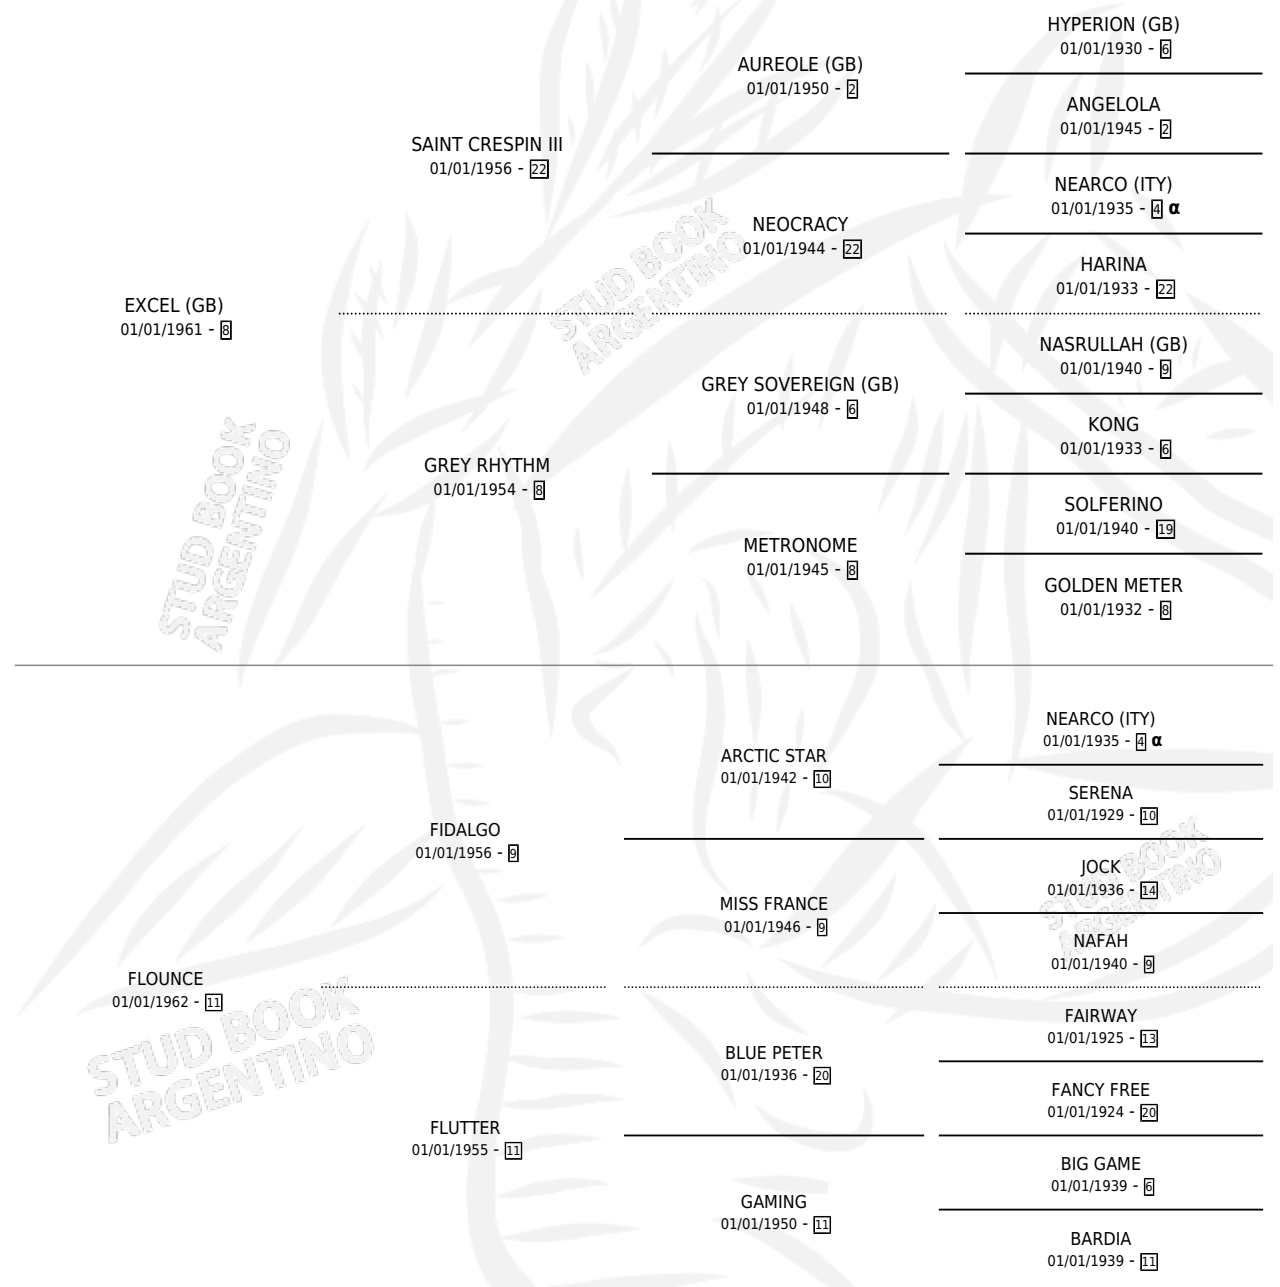

EFFILEE

PEDIGREE

por **EXCEL (GB)** y **FLOUNCE** por **FIDALGO**

Argentina · Hembra · Zaino · SP · 01/01/1978
Familia 11-d · Volumen 30

ESTADO

TIPIFICACIÓN SANGUÍNEA	✓
TIPIFICACIÓN POR ADN	X
PASAPORTE	X
IDENTIFICACIÓN POR MICROCHIP	X
REPRODUCTOR	✓

Lugar de nacimiento: Campo particular

Criador: Sin dato

~

HIJOS

	MACHOS	HEMBRAS
6 NACIERON	2	4
2 CORRIERON	1	1

SIN ACTUACIONES

INBREEDING : α

S