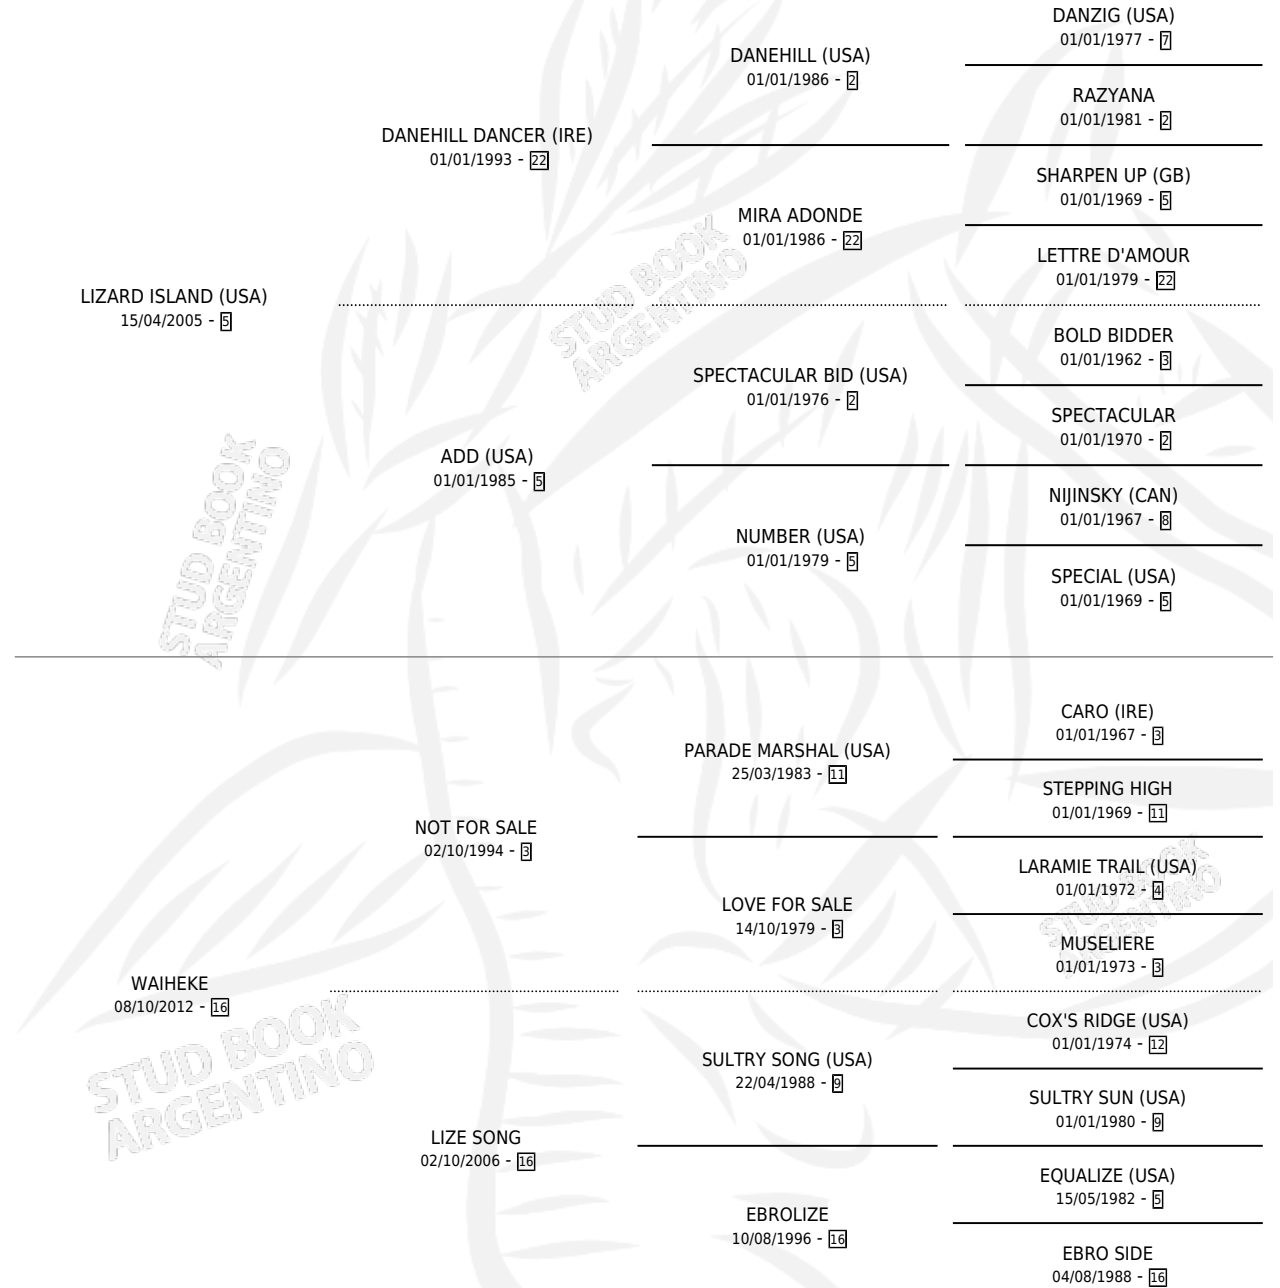

BURRERO DE LEY

por LIZARD ISLAND (USA) y WAIHEKE por NOT FOR SALE

Argentina · Macho · Tordillo · SP · 22/09/2024
Familia 16-d · Volumen 45

ESTADO

TIPIFICACIÓN SANGUÍNEA	X
TIPIFICACIÓN POR ADN	X
PASAPORTE	X
IDENTIFICACIÓN POR MICROCHIP	✓
REPRODUCTOR	X

Lugar de nacimiento: Ferre
Criador: Mara Ferre S.R.L.

PEDIGREE

BURRERO DE LEY

Datos oficiales del Stud Book Argentino

Documento generado el 07/05/2026

studbook.org.ar