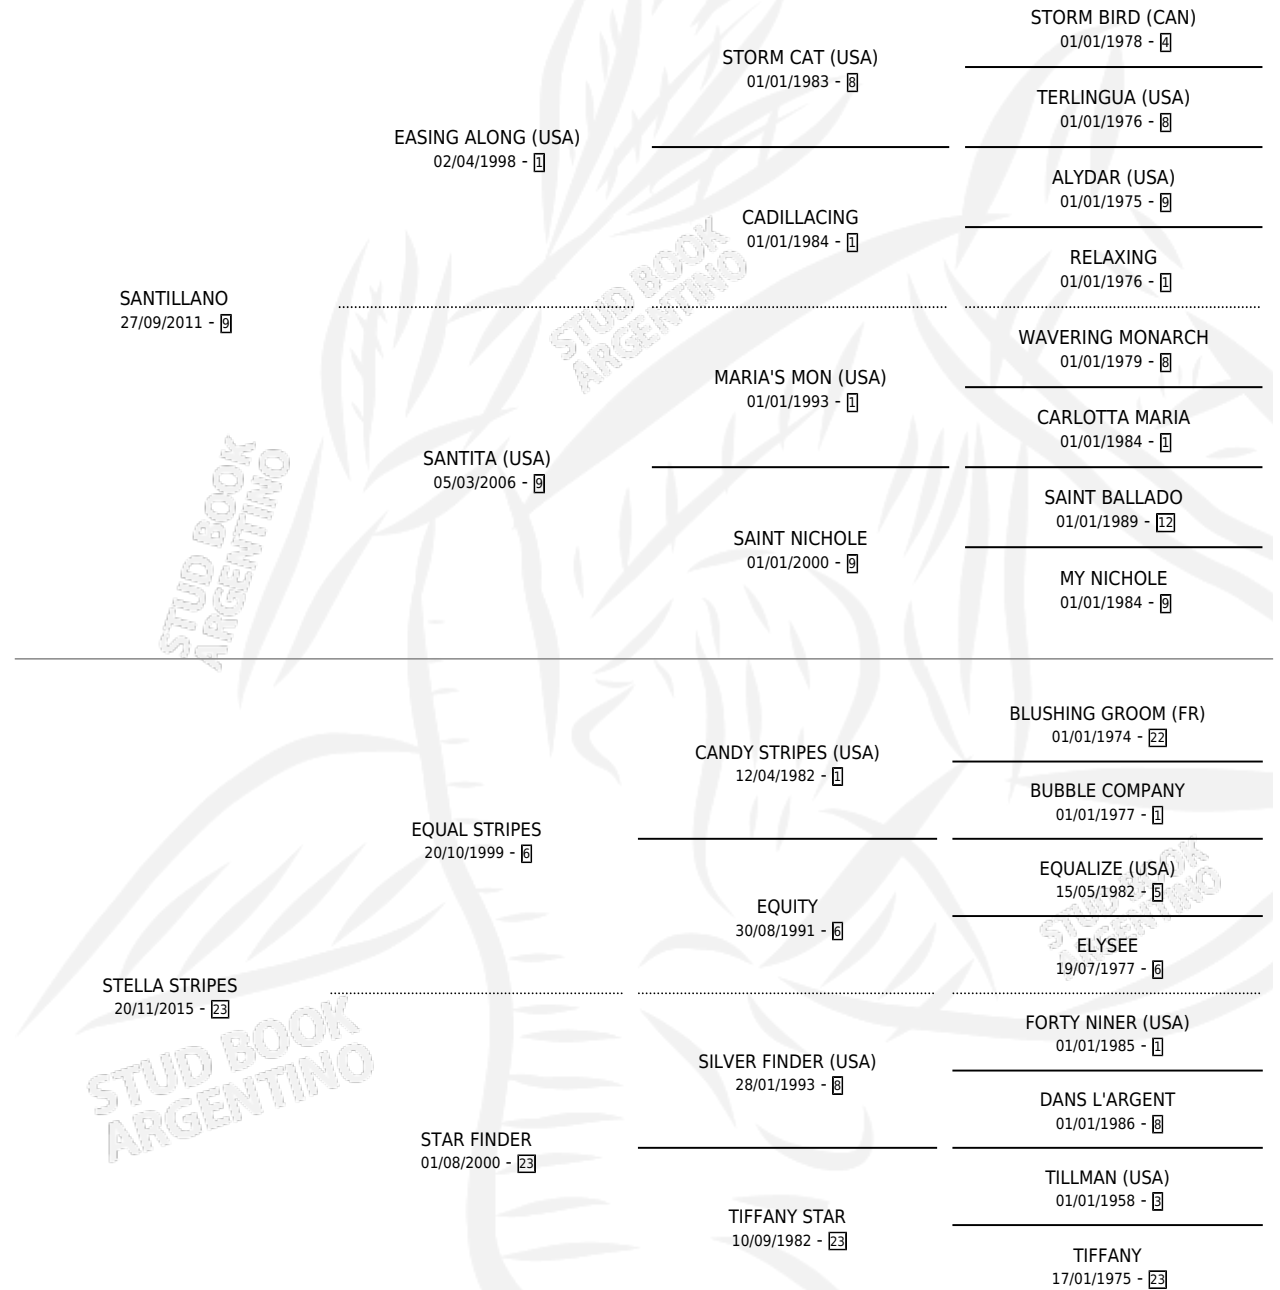

SANTO ESTELAR

por **SANTILLANO** y **STELLA STRIPES** por **EQUAL STRIPES**

Argentina · Macho · Alazan · SP · 23/09/2024
Familia 23-a · Volumen 45

ESTADO

TIPIFICACIÓN SANGUÍNEA	X
TIPIFICACIÓN POR ADN	X
PASAPORTE	X
IDENTIFICACIÓN POR MICROCHIP	✓
REPRODUCTOR	X

Lugar de nacimiento: Ferre
Criador: Mara Ferre S.R.L.

PEDIGREE

SANTO ESTELAR

Datos oficiales del Stud Book Argentino

Documento generado el 02/05/2026

studbook.org.ar