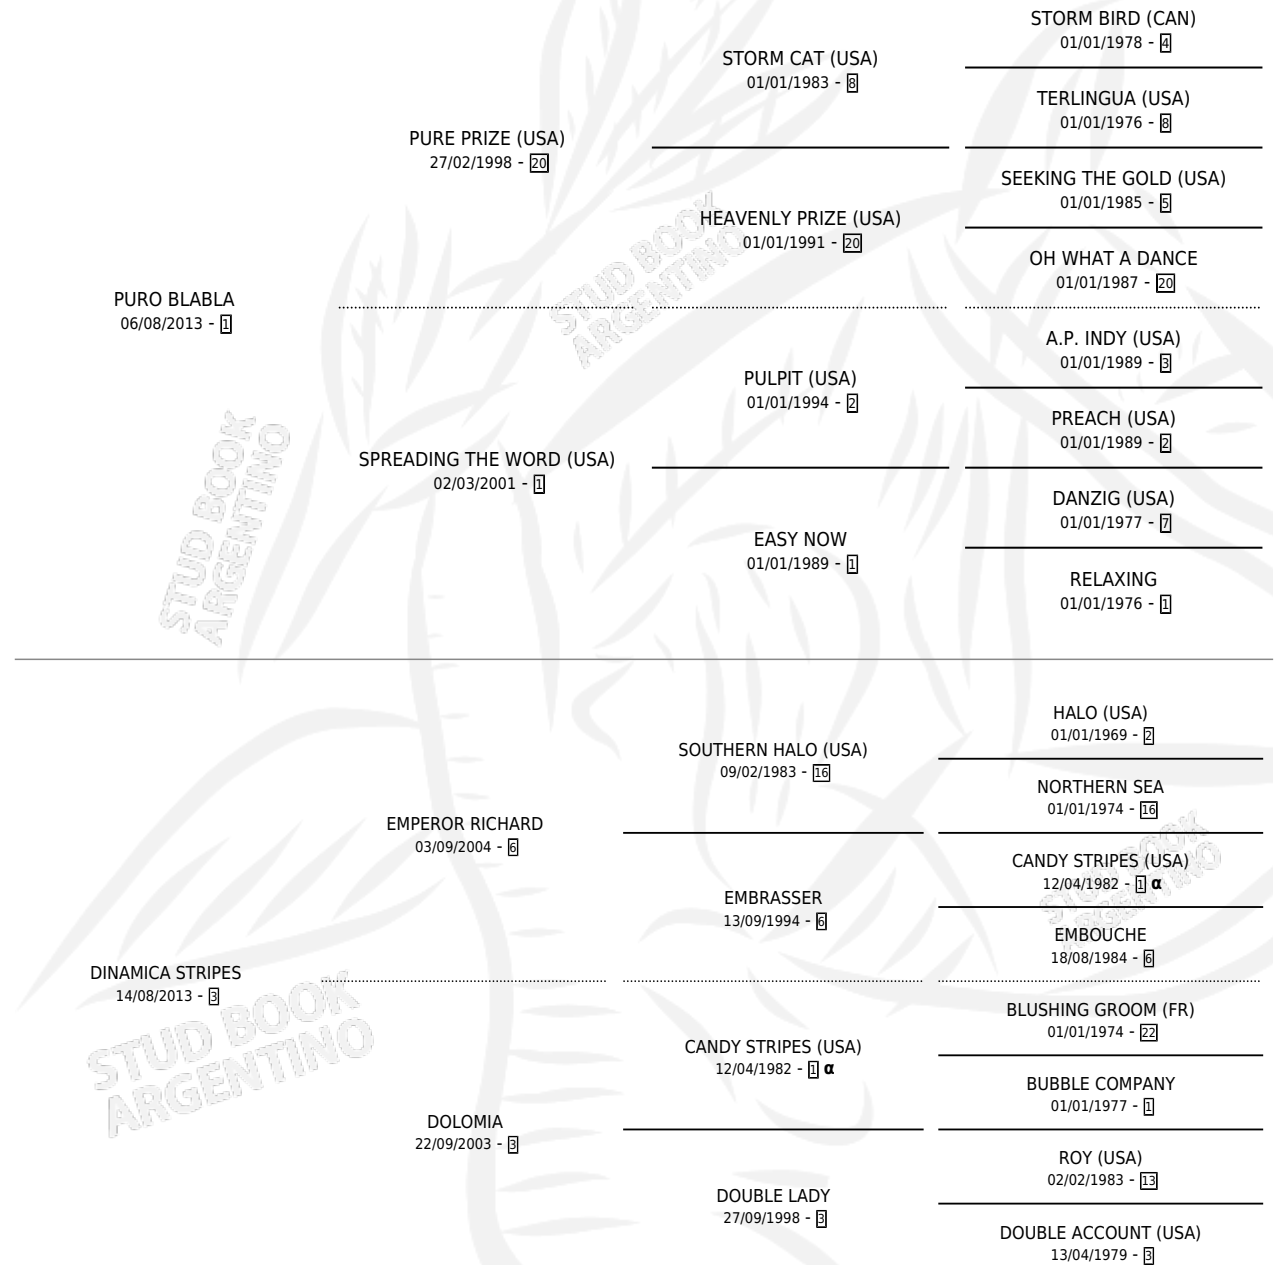

# PURO DINAMO

por PURO BLABLA y DINAMICA STRIPES por EMPEROR RICHARD

Argentina · Macho · Zaino · SP · 05/10/2024  
Familia 3-n · Volumen 45

## ESTADO

TIPIFICACIÓN SANGUÍNEA	X
TIPIFICACIÓN POR ADN	X
PASAPORTE	X
IDENTIFICACIÓN POR MICROCHIP	✓
REPRODUCTOR	X

**Lugar de nacimiento:** Ferre  
**Criador:** Mara Ferre S.R.L.

## PEDIGREE

INBREEDING : α