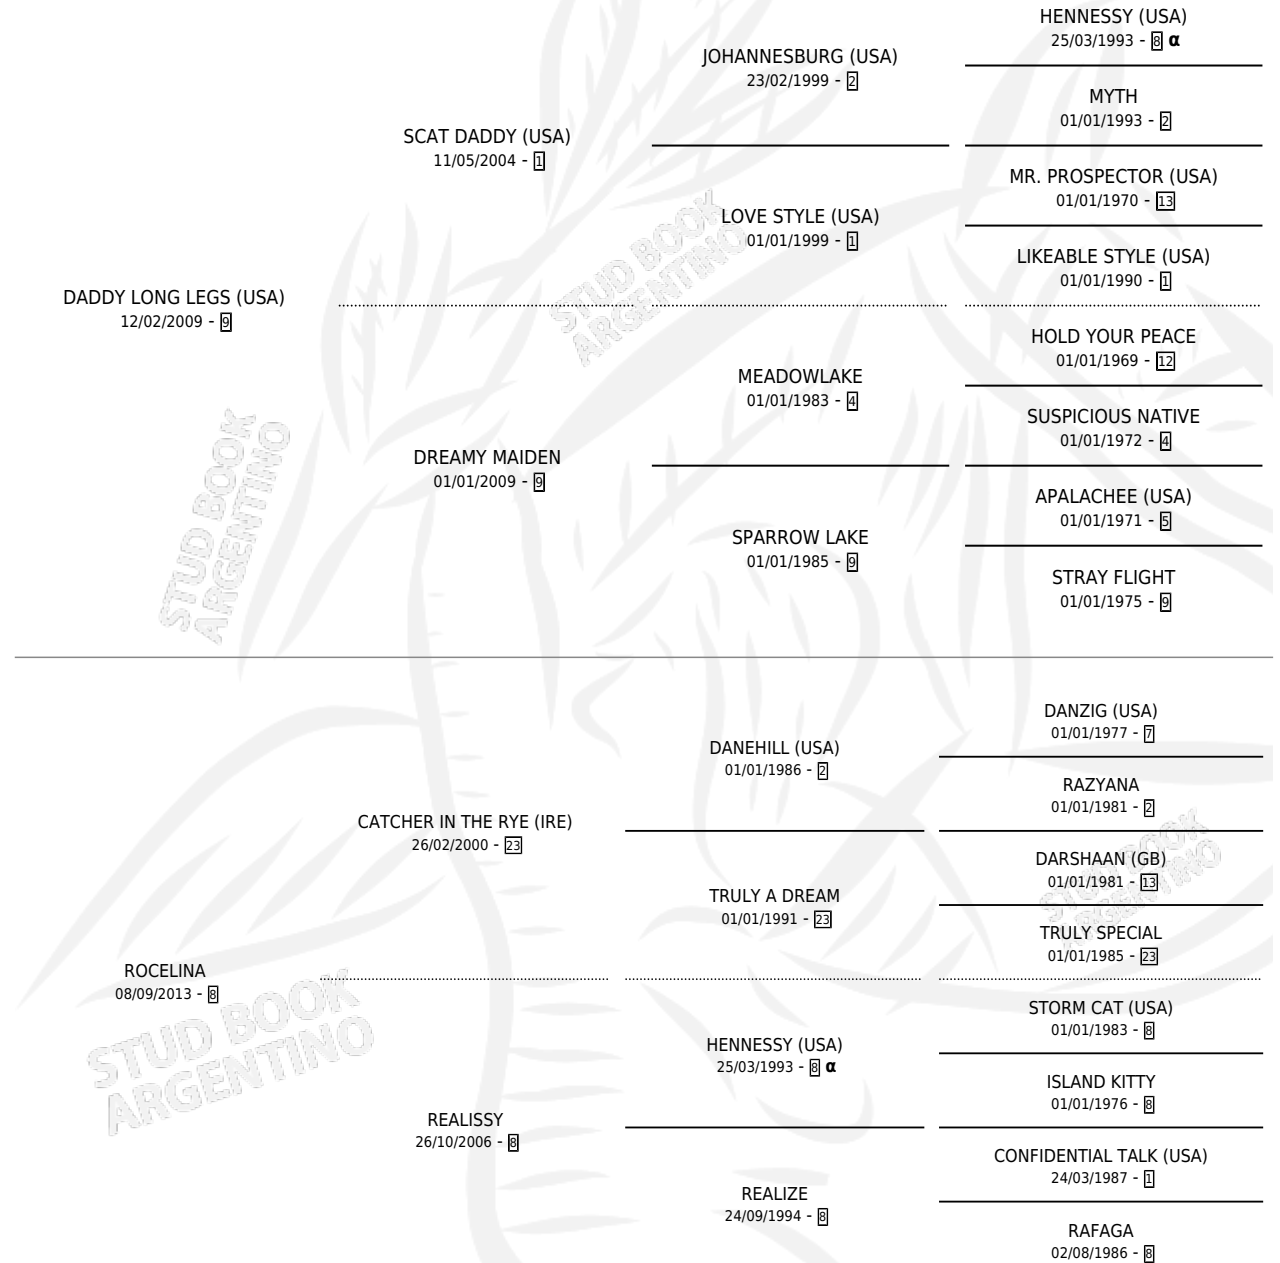

ROJAS

por **DADDY LONG LEGS (USA)** y **ROCELINA** por **CATCHER IN THE RYE (IRE)**

Argentina · Hembra · Alazan · SP · 06/09/2024
Familia 8-k · Volumen 45

ESTADO

TIPIFICACIÓN SANGUÍNEA	X
TIPIFICACIÓN POR ADN	X
PASAPORTE	X
IDENTIFICACIÓN POR MICROCHIP	X
REPRODUCTOR	X

Lugar de nacimiento: Rancho Lujan
Criador: Aladro Jose Andres

PEDIGREE

INBREEDING : α

ROJAS

Datos oficiales del Stud Book Argentino

Documento generado el 28/04/2026

studbook.org.ar