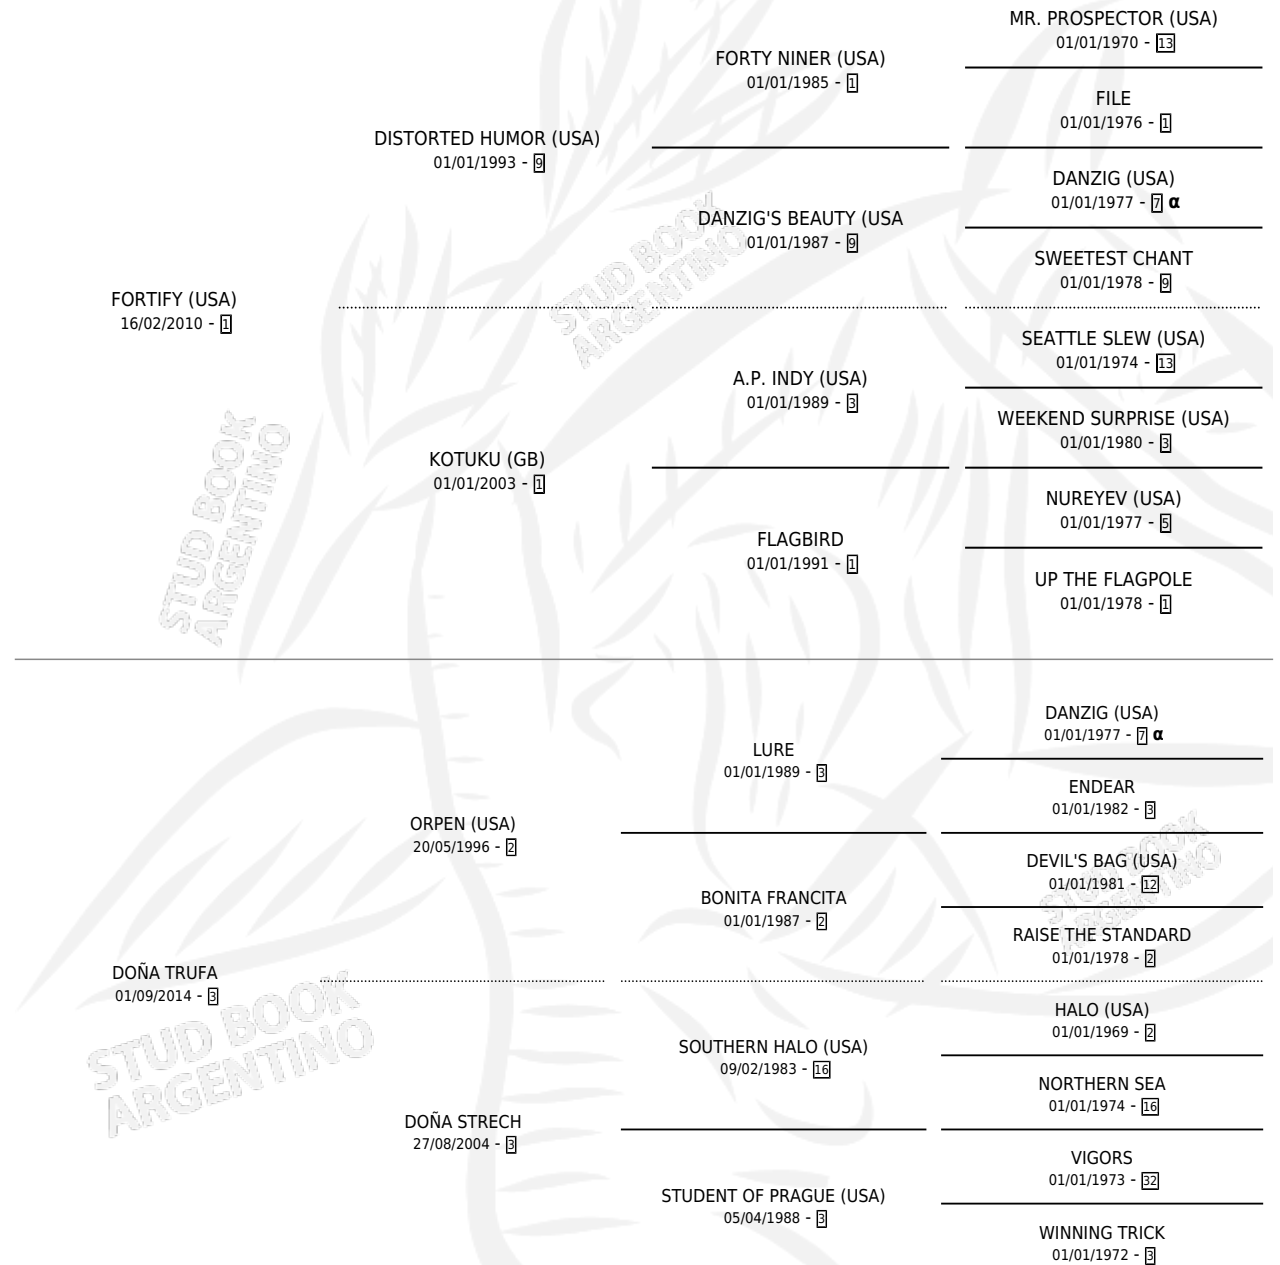

COLD PLAY

por FORTIFY (USA) y DOÑA TRUFA por ORPEN (USA)

Argentina · Macho · Zaino · SP · 05/09/2024
Familia 3-n · Volumen 45

ESTADO

TIPIFICACIÓN SANGUÍNEA	X
TIPIFICACIÓN POR ADN	✓
PASAPORTE	✓
IDENTIFICACIÓN POR MICROCHIP	✓
REPRODUCTOR	X

Lugar de nacimiento: La Nora

Criador: La Nora

PEDIGREE

INBREEDING : α

COLD PLAY

Datos oficiales del Stud Book Argentino

Documento generado el 02/05/2026

studbook.org.ar